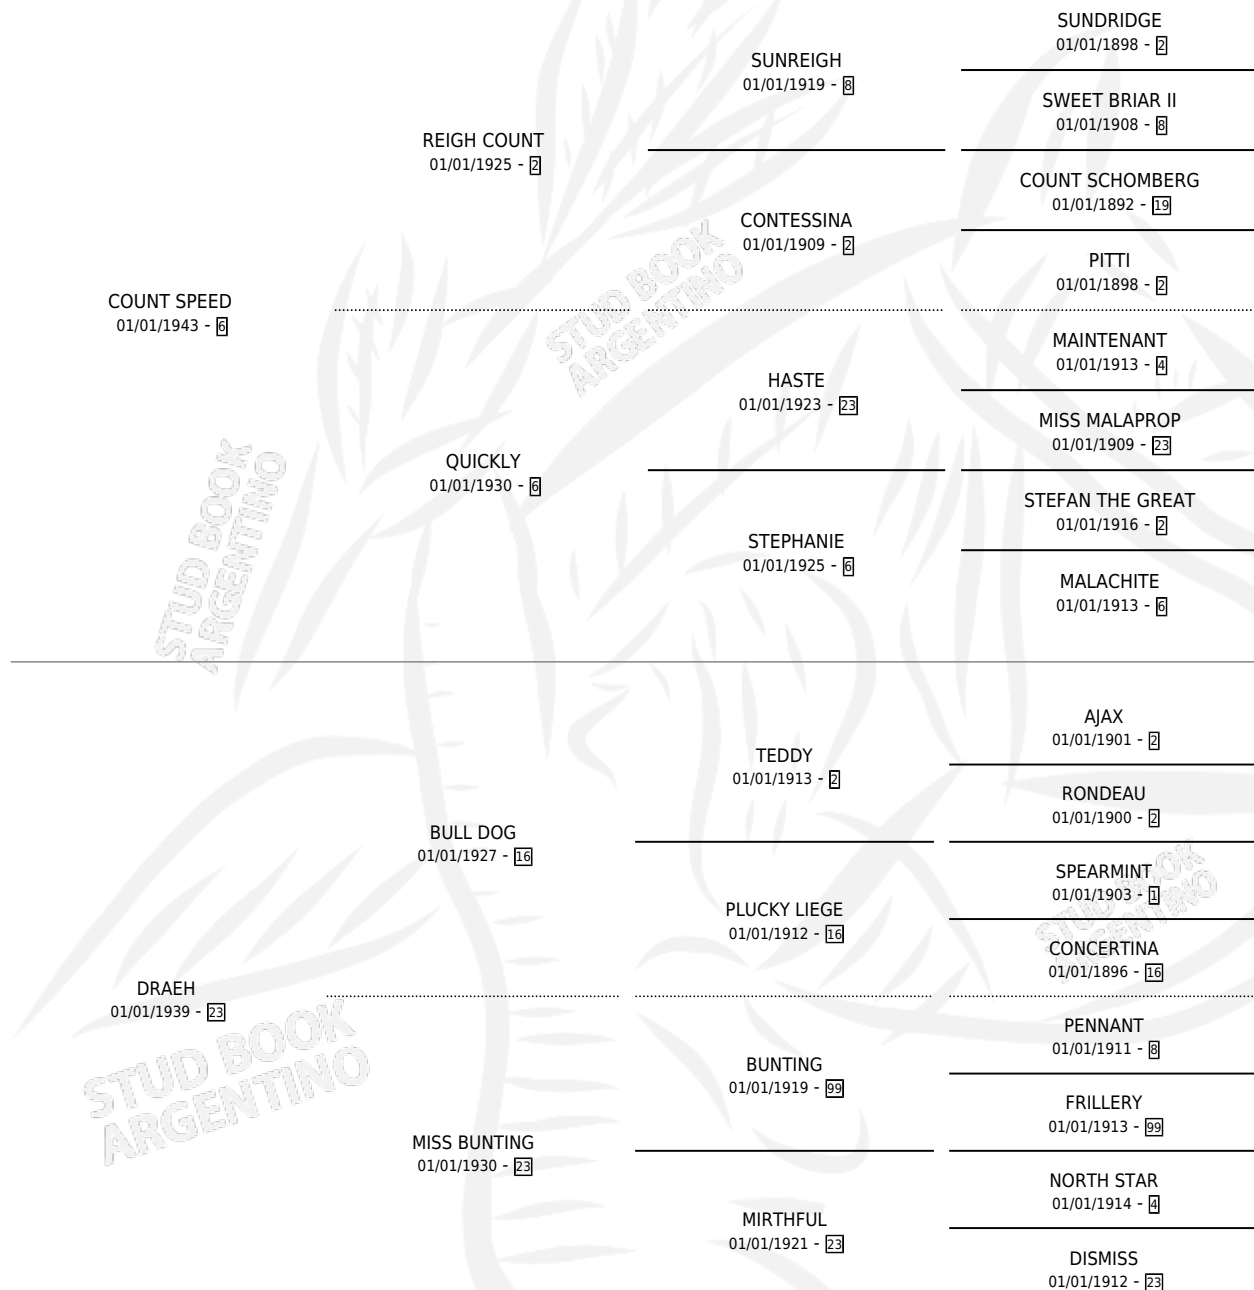

DRAEGO

por COUNT SPEED y DRAEH por BULL DOG

Argentina · Hembra · Zaino Negro · SP · 01/01/1956
Familia 23-b · Volumen 22

ESTADO

TIPIFICACIÓN SANGUÍNEA	X
TIPIFICACIÓN POR ADN	X
PASAPORTE	X
IDENTIFICACIÓN POR MICROCHIP	X
REPRODUCTOR	X

Lugar de nacimiento: Campo particular

Criador: Sin dato

~

HIJOS

	MACHOS	HEMBRAS
1 NACIERON	0	1

SIN ACTUACIONES

PEDIGREE

DRAEGO