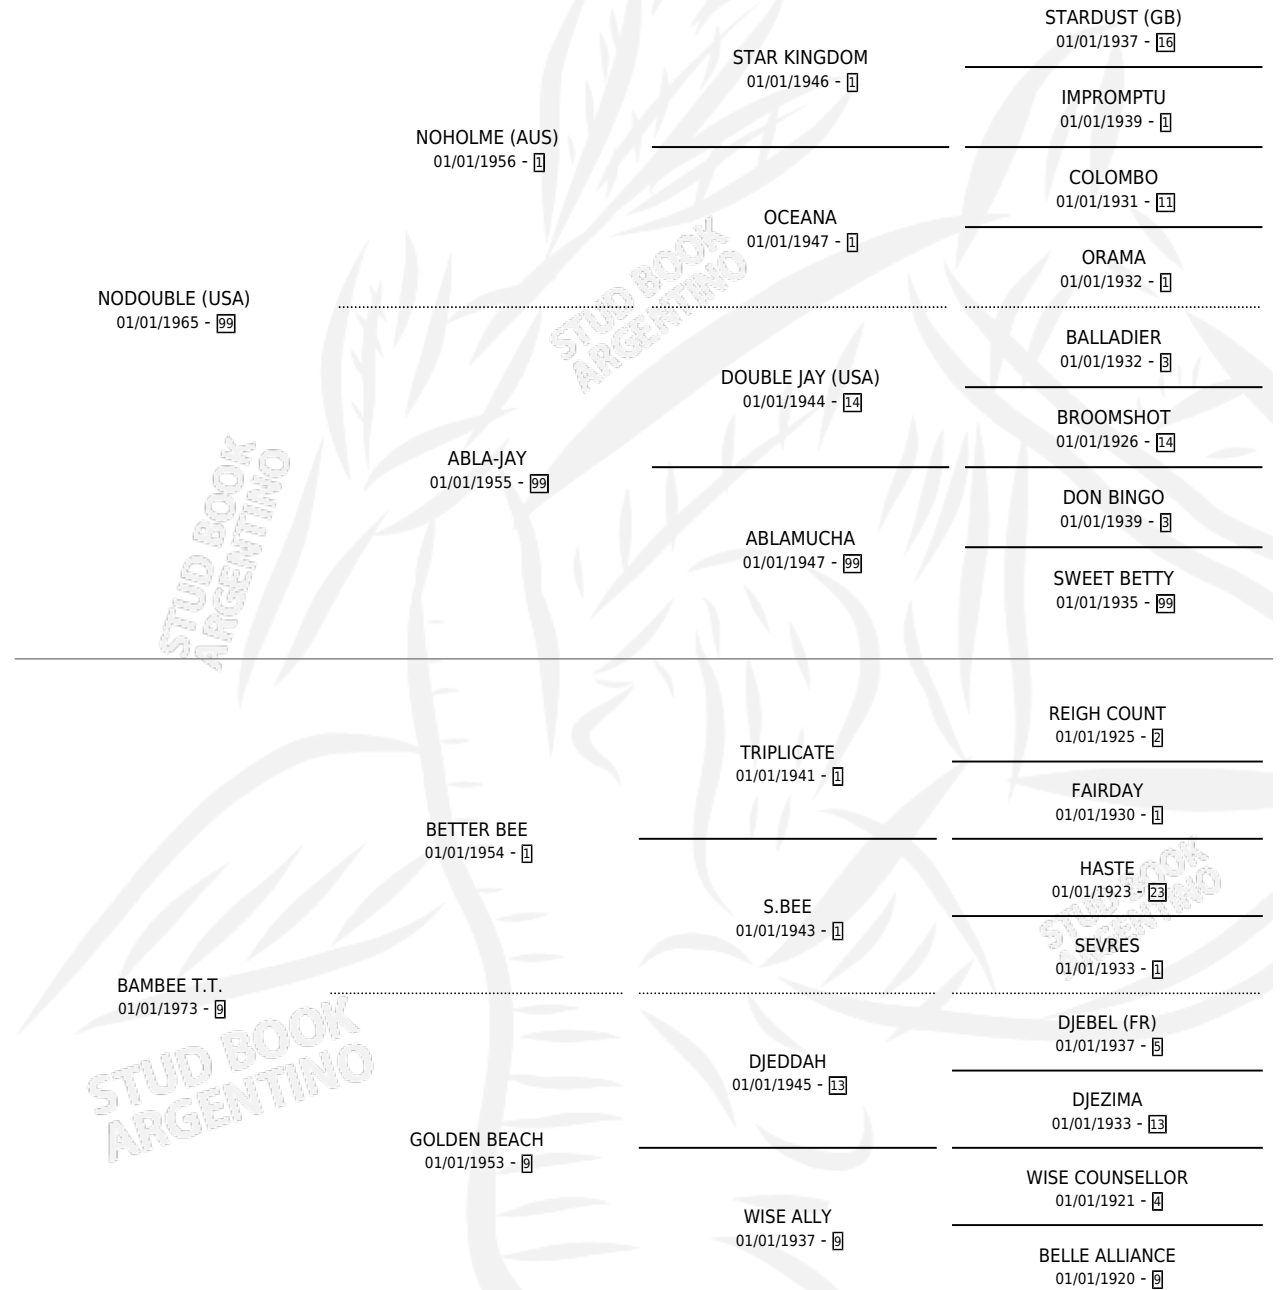

OVERREACTION

por **NODOUBLE (USA)** y **BAMBEE T.T.** por **BETTER BEE**

Argentina · Hembra · Alazan · SP · 01/01/1980
Familia 9 · Volumen 30

ESTADO

TIPIFICACIÓN SANGUÍNEA	X
TIPIFICACIÓN POR ADN	X
PASAPORTE	X
IDENTIFICACIÓN POR MICROCHIP	X
REPRODUCTOR	X

Lugar de nacimiento: Campo particular

Criador: Sin dato

~

HIJOS

	MACHOS	HEMBRAS
1 NACIERON	0	1

SIN ACTUACIONES

PEDIGREE

OVERREACTION