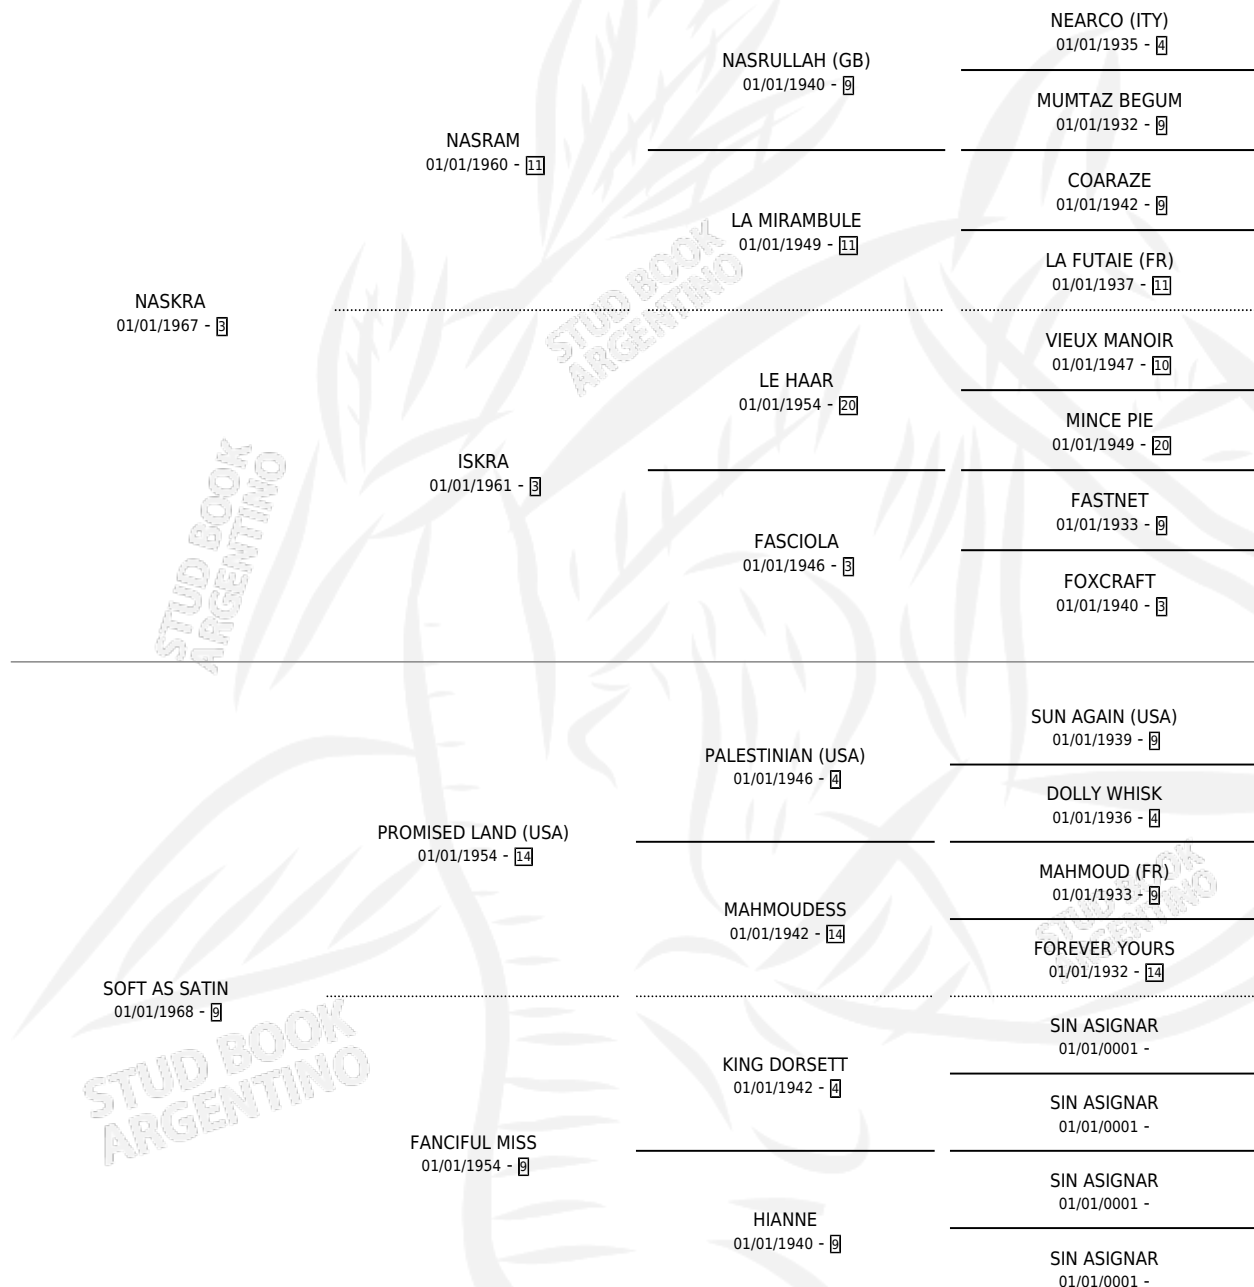

ROSE'S CANTINA

por NASKRA y SOFT AS SATIN por PROMISED LAND (USA)

Argentina · Hembra · Rosillo · SP · 01/01/1984
Familia 9-f · Volumen 32

ESTADO

TIPIFICACIÓN SANGUÍNEA	X
TIPIFICACIÓN POR ADN	X
PASAPORTE	X
IDENTIFICACIÓN POR MICROCHIP	X
REPRODUCTOR	X

Lugar de nacimiento: Campo particular
Criador: Sin dato

~

HIJOS

	MACHOS	HEMBRAS
1 NACIERON	0	1
SIN ACTUACIONES		

PEDIGREE

ROSE'S CANTINA

Datos oficiales del Stud Book Argentino

Documento generado el 14/05/2026