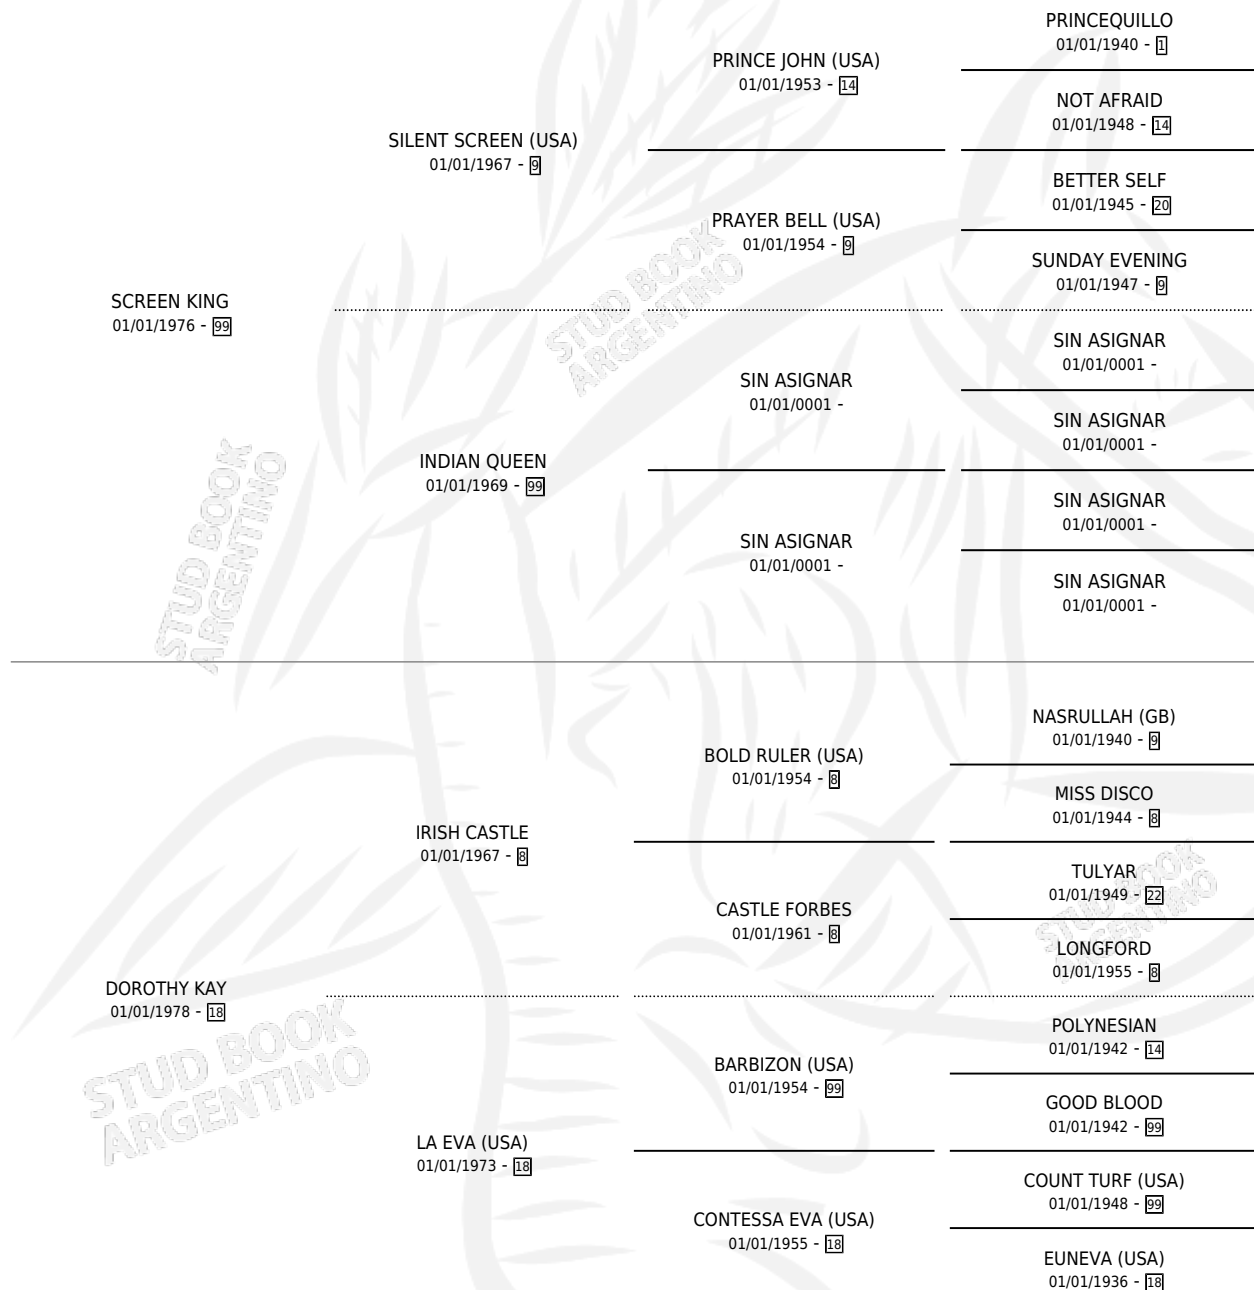

INGOLDSBY

por SCREEN KING y DOROTHY KAY por IRISH CASTLE

Argentina · Hembra · No Consigna · SP · 01/01/1985
Familia 18-a · Volumen 32

ESTADO

TIPIFICACIÓN SANGUÍNEA	X
TIPIFICACIÓN POR ADN	X
PASAPORTE	X
IDENTIFICACIÓN POR MICROCHIP	X
REPRODUCTOR	X

Lugar de nacimiento: Campo particular

Criador: Sin dato

~

HIJOS

	MACHOS	HEMBRAS
1 NACIERON	1	0

SIN ACTUACIONES

PEDIGREE