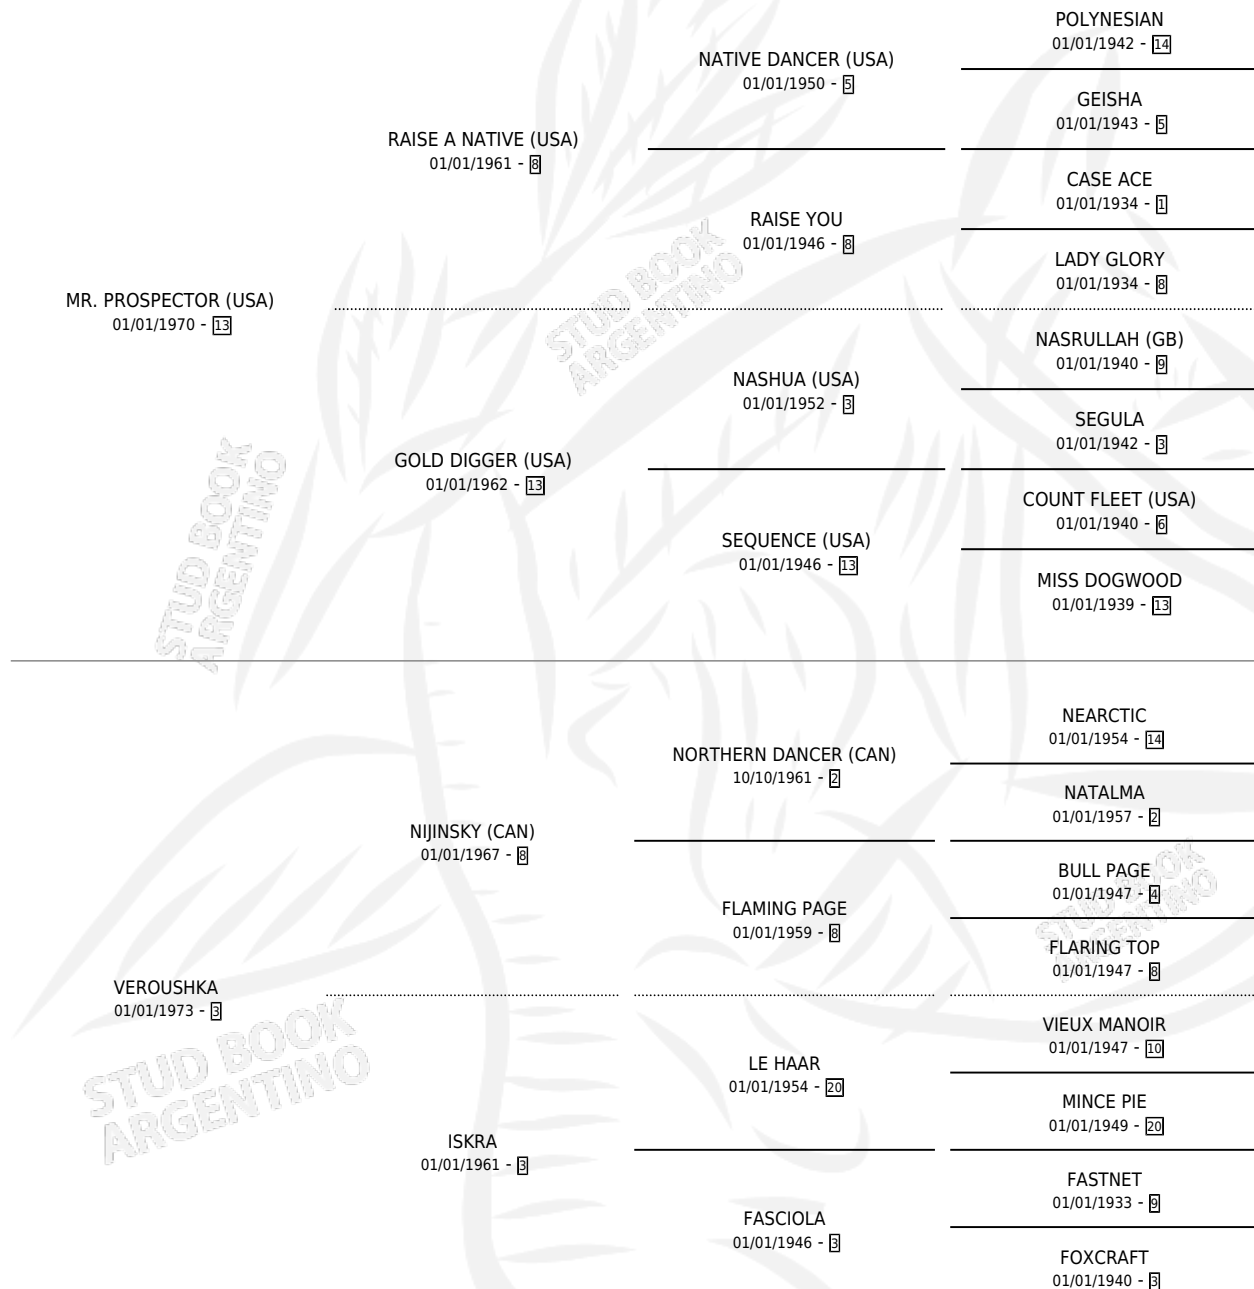

GILD

por **MR. PROSPECTOR (USA)** y **VEROUSHKA** por **NIJINSKY (CAN)**

Argentina · Hembra · No Consigna · SP · 01/01/1986
Familia 3-e · Volumen 32

ESTADO

TIPIFICACIÓN SANGUÍNEA	X
TIPIFICACIÓN POR ADN	X
PASAPORTE	X
IDENTIFICACIÓN POR MICROCHIP	X
REPRODUCTOR	X

Lugar de nacimiento: Campo particular

Criador: Sin dato

~

HIJOS

	MACHOS	HEMBRAS
1 NACIERON	0	1
SIN ACTUACIONES		

PEDIGREE