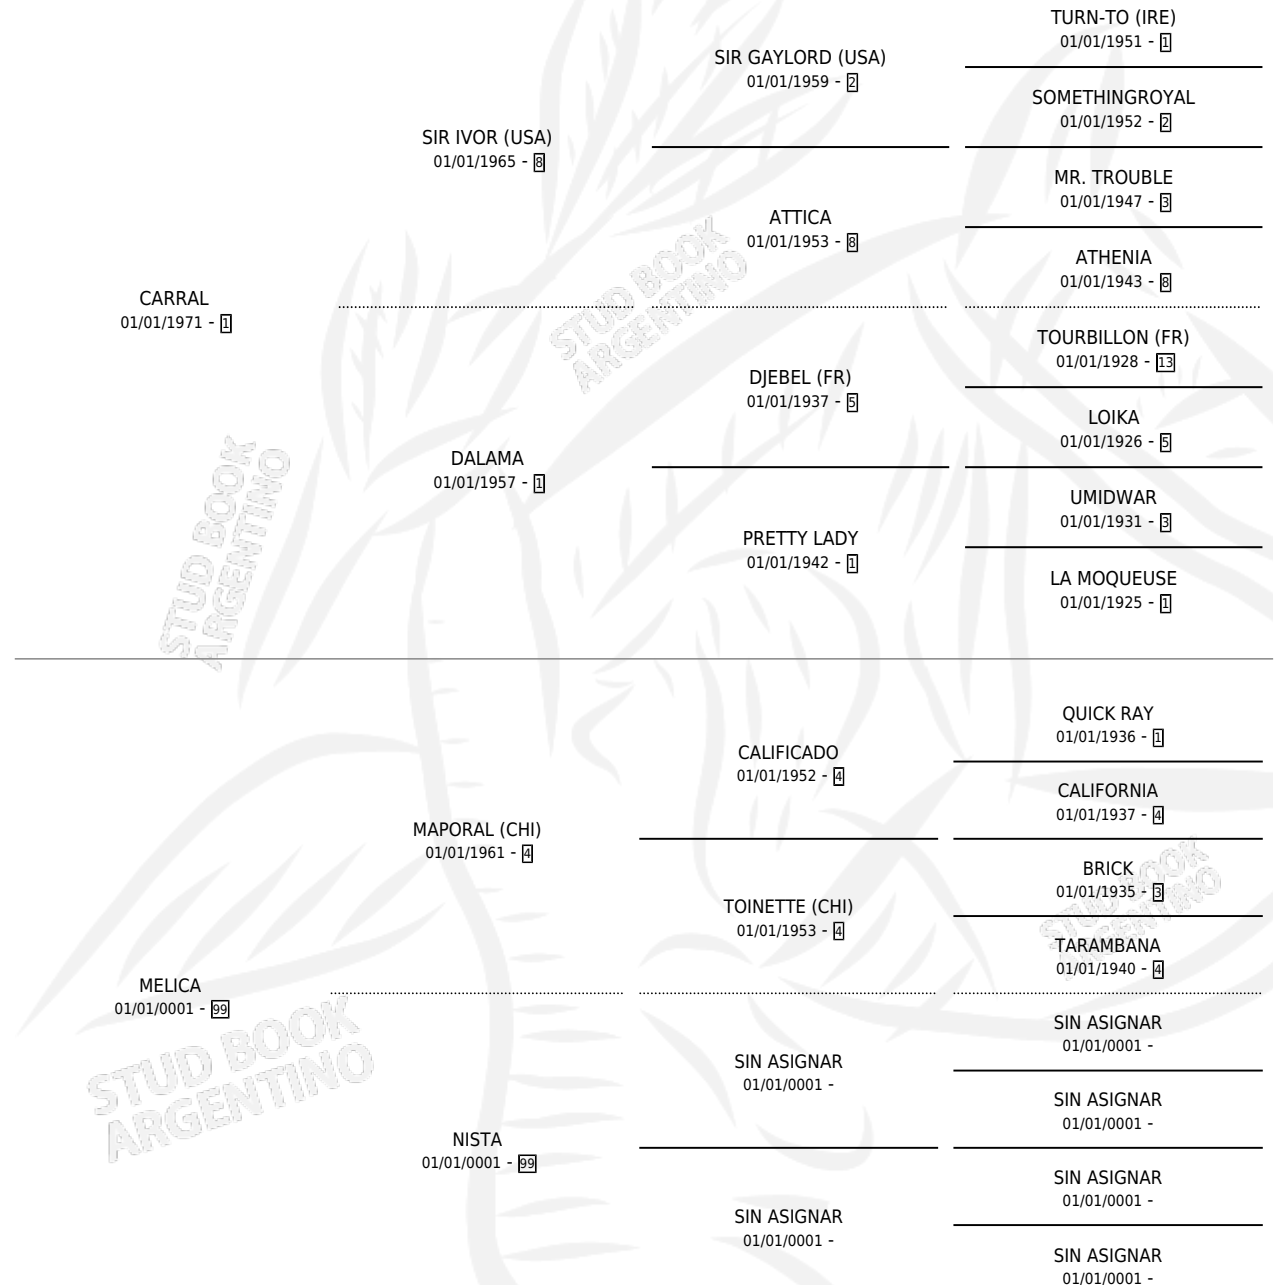

MELICA

por CARRAL y MELICA por MAPORAL (CHI)

Argentina · Hembra · No Consigna · SP · 01/01/0001
Familia 99 · Volumen web

ESTADO

TIPIFICACIÓN SANGUÍNEA	X
TIPIFICACIÓN POR ADN	X
PASAPORTE	X
IDENTIFICACIÓN POR MICROCHIP	X
REPRODUCTOR	X

Lugar de nacimiento: Campo particular

Criador: Sin dato

~

HIJOS

	MACHOS	HEMBRAS
1 NACIERON	0	1
SIN ACTUACIONES		

PEDIGREE