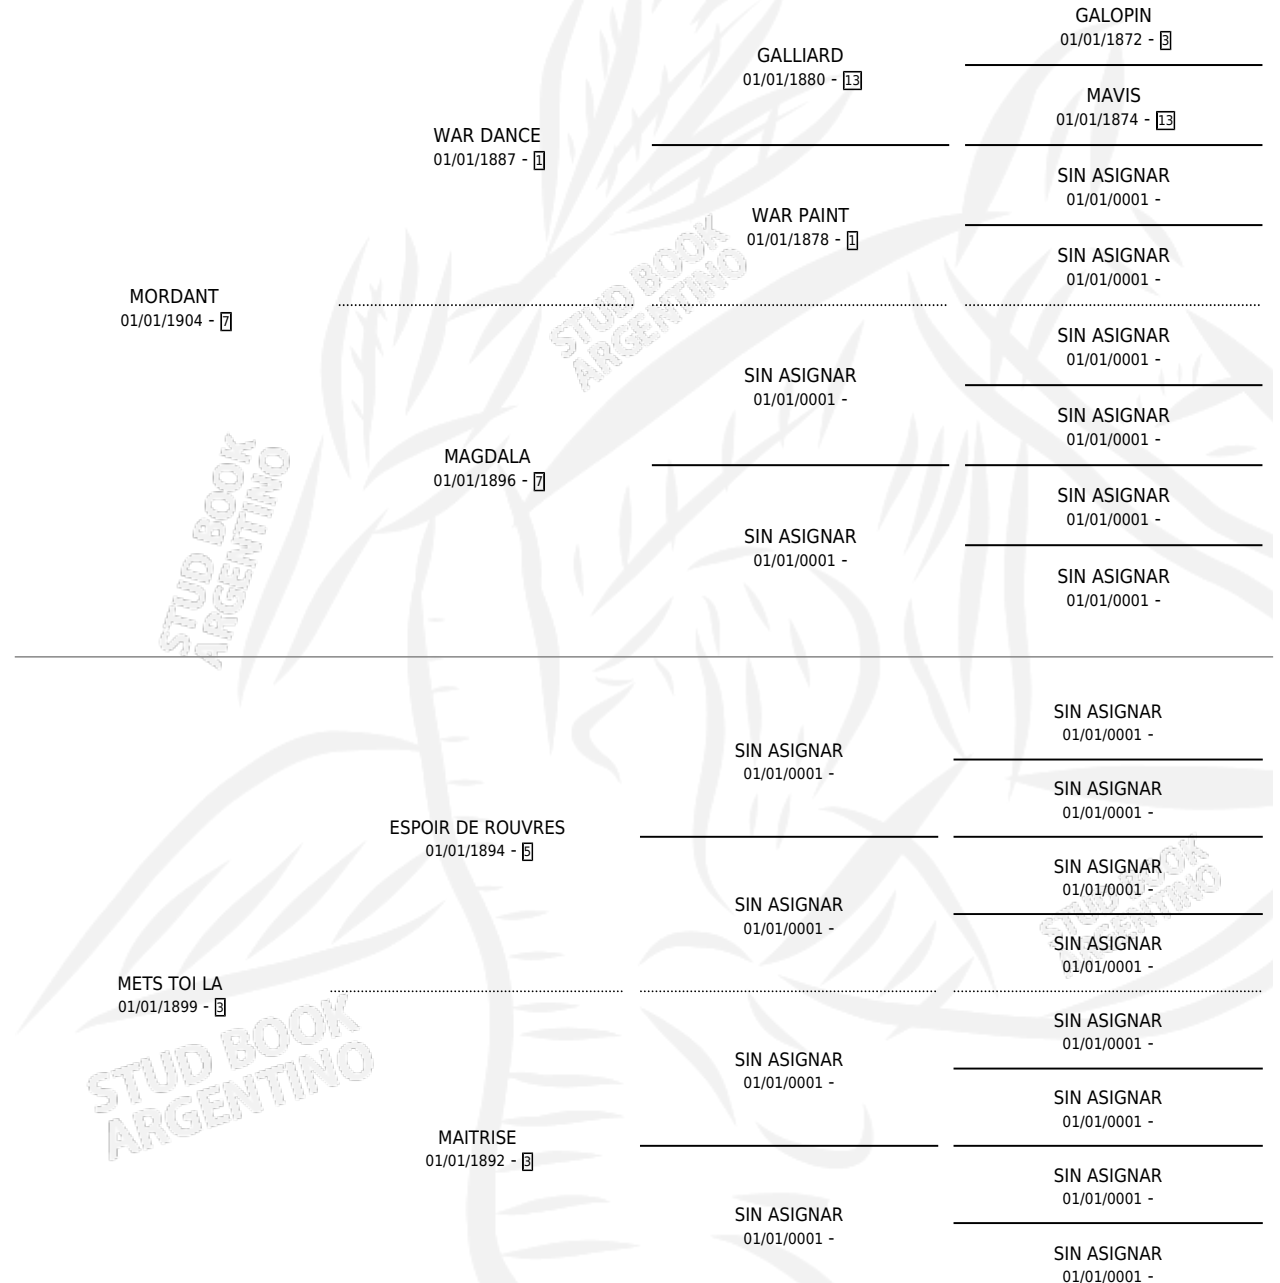

LA MADDALOUN

por MORDANT y METS TOI LA por ESPOIR DE ROUVRES

Argentina · Hembra · Zaino · SP · 01/01/1910
Familia 3 · Volumen 7

ESTADO

TIPIFICACIÓN SANGUÍNEA	X
TIPIFICACIÓN POR ADN	X
PASAPORTE	X
IDENTIFICACIÓN POR MICROCHIP	X
REPRODUCTOR	X

Lugar de nacimiento: Campo particular

Criador: Sin dato

~

HIJOS

	MACHOS	HEMBRAS
1 NACIERON	1	0
SIN ACTUACIONES		

PEDIGREE

LA MADDALOUN

Datos oficiales del Stud Book Argentino