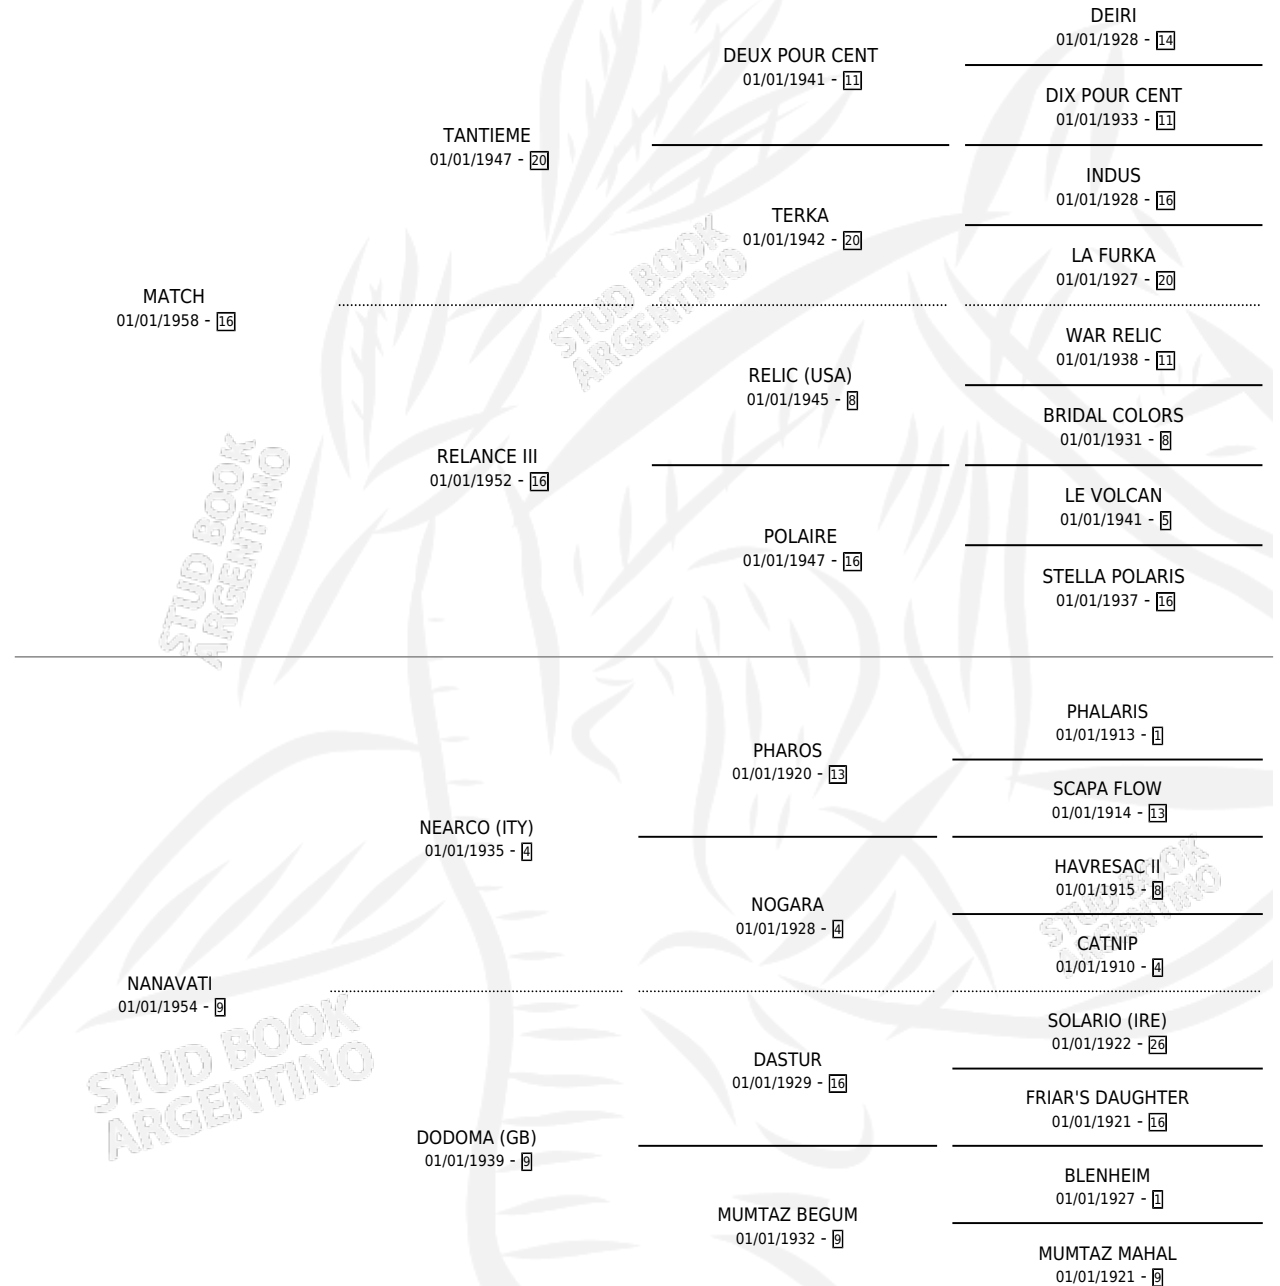

MARAGAY

por **MATCH** y **NANAVATI** por **NEARCO (ITY)**

Argentina · Hembra · Alazan · SP · 01/01/1966
Familia 9-c · Volumen 26

ESTADO

TIPIFICACIÓN SANGUÍNEA	X
TIPIFICACIÓN POR ADN	X
PASAPORTE	X
IDENTIFICACIÓN POR MICROCHIP	X
REPRODUCTOR	X

Lugar de nacimiento: Campo particular

Criador: Sin dato

~

HIJOS

	MACHOS	HEMBRAS
1 NACIERON	0	1
SIN ACTUACIONES		

PEDIGREE