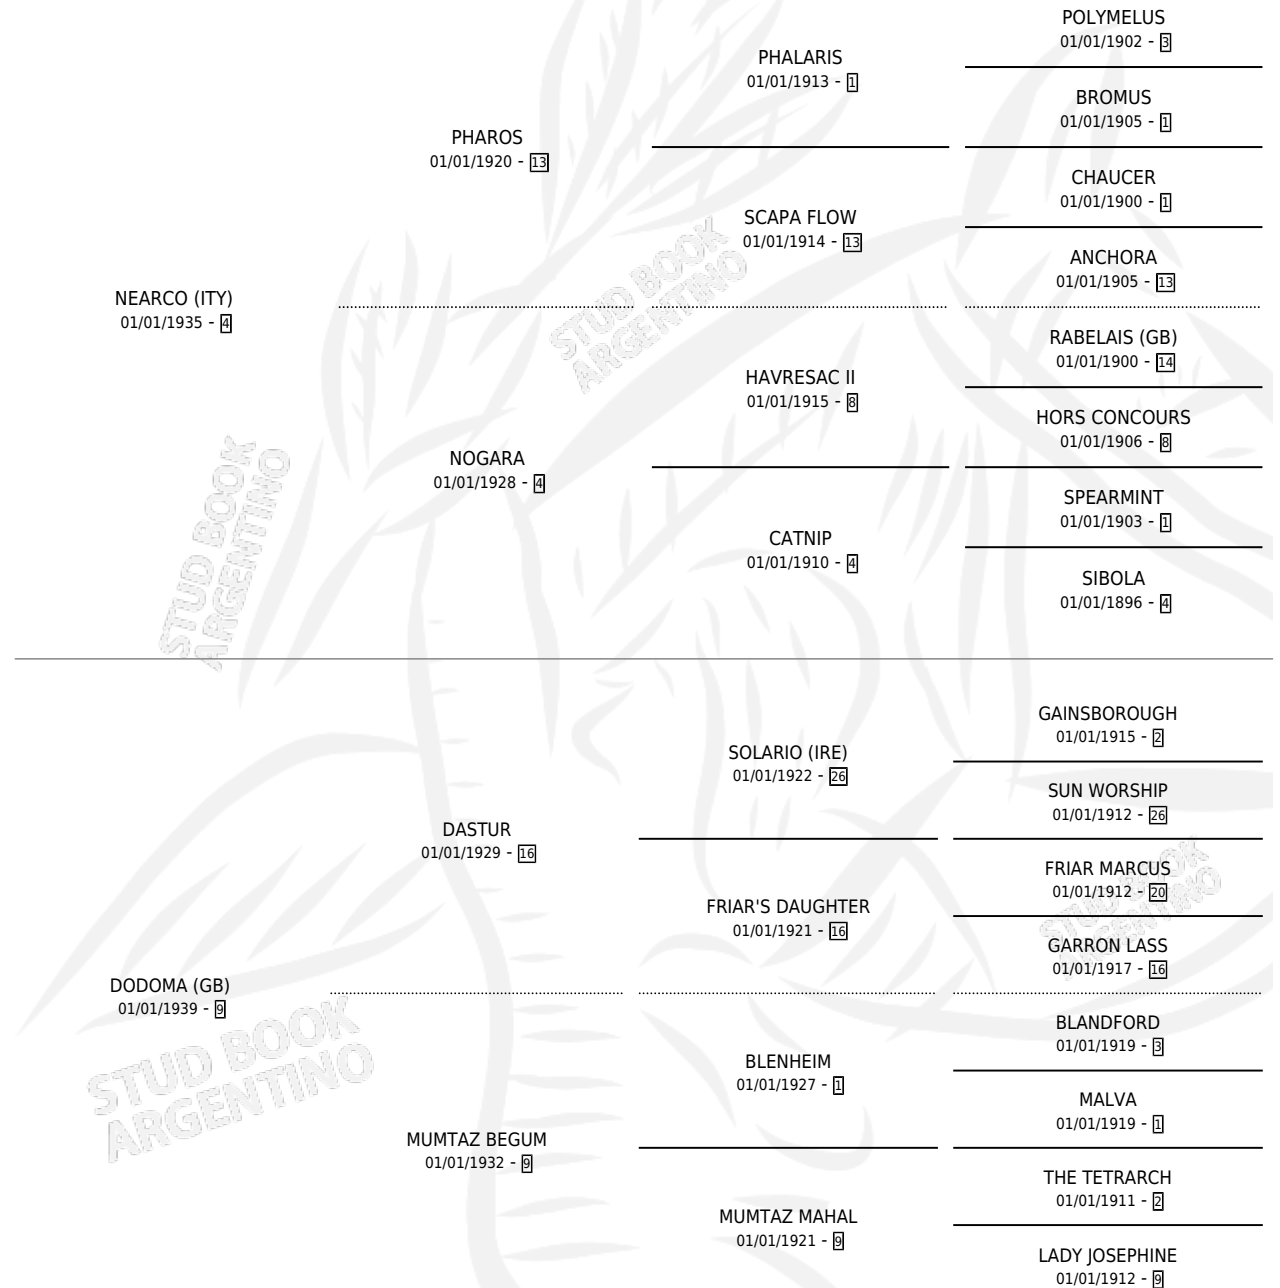

NANAVATI

por **NEARCO (ITY)** y **DODOMA (GB)** por **DASTUR**

Argentina · Hembra · Alazan · SP · 01/01/1954
Familia 9-c · Volumen 22

ESTADO

TIPIFICACIÓN SANGUÍNEA	X
TIPIFICACIÓN POR ADN	X
PASAPORTE	X
IDENTIFICACIÓN POR MICROCHIP	X
REPRODUCTOR	X

Lugar de nacimiento: Campo particular

Criador: Sin dato

~

HIJOS

	MACHOS	HEMBRAS
1 NACIERON	0	1
SIN ACTUACIONES		

PEDIGREE

NANAVATI

Datos oficiales del Stud Book Argentino