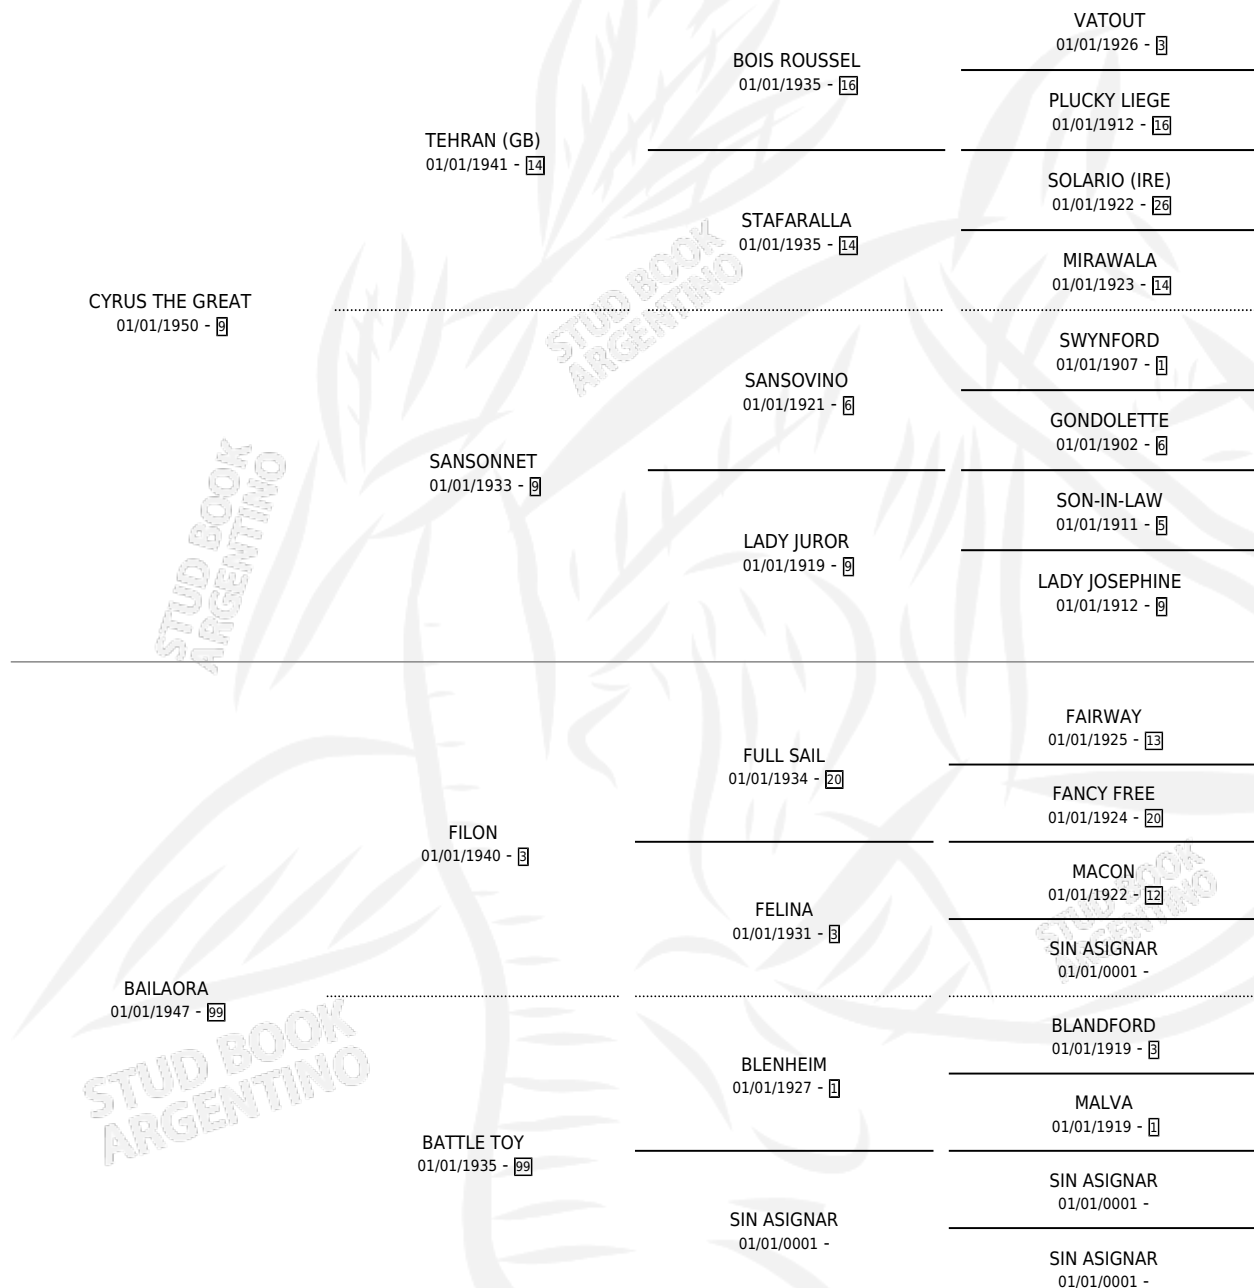

BANDOLA

por **CYRUS THE GREAT** y **BAILAORA** por **FILON**

Argentina · Hembra · Tordillo · SP · 01/01/1959
Familia 99 · Volumen 23

ESTADO

TIPIFICACIÓN SANGUÍNEA	X
TIPIFICACIÓN POR ADN	X
PASAPORTE	X
IDENTIFICACIÓN POR MICROCHIP	X
REPRODUCTOR	X

Lugar de nacimiento: Campo particular

Criador: Sin dato

~

HIJOS

	MACHOS	HEMBRAS
1 NACIERON	0	1

SIN ACTUACIONES

PEDIGREE

BANDOLA