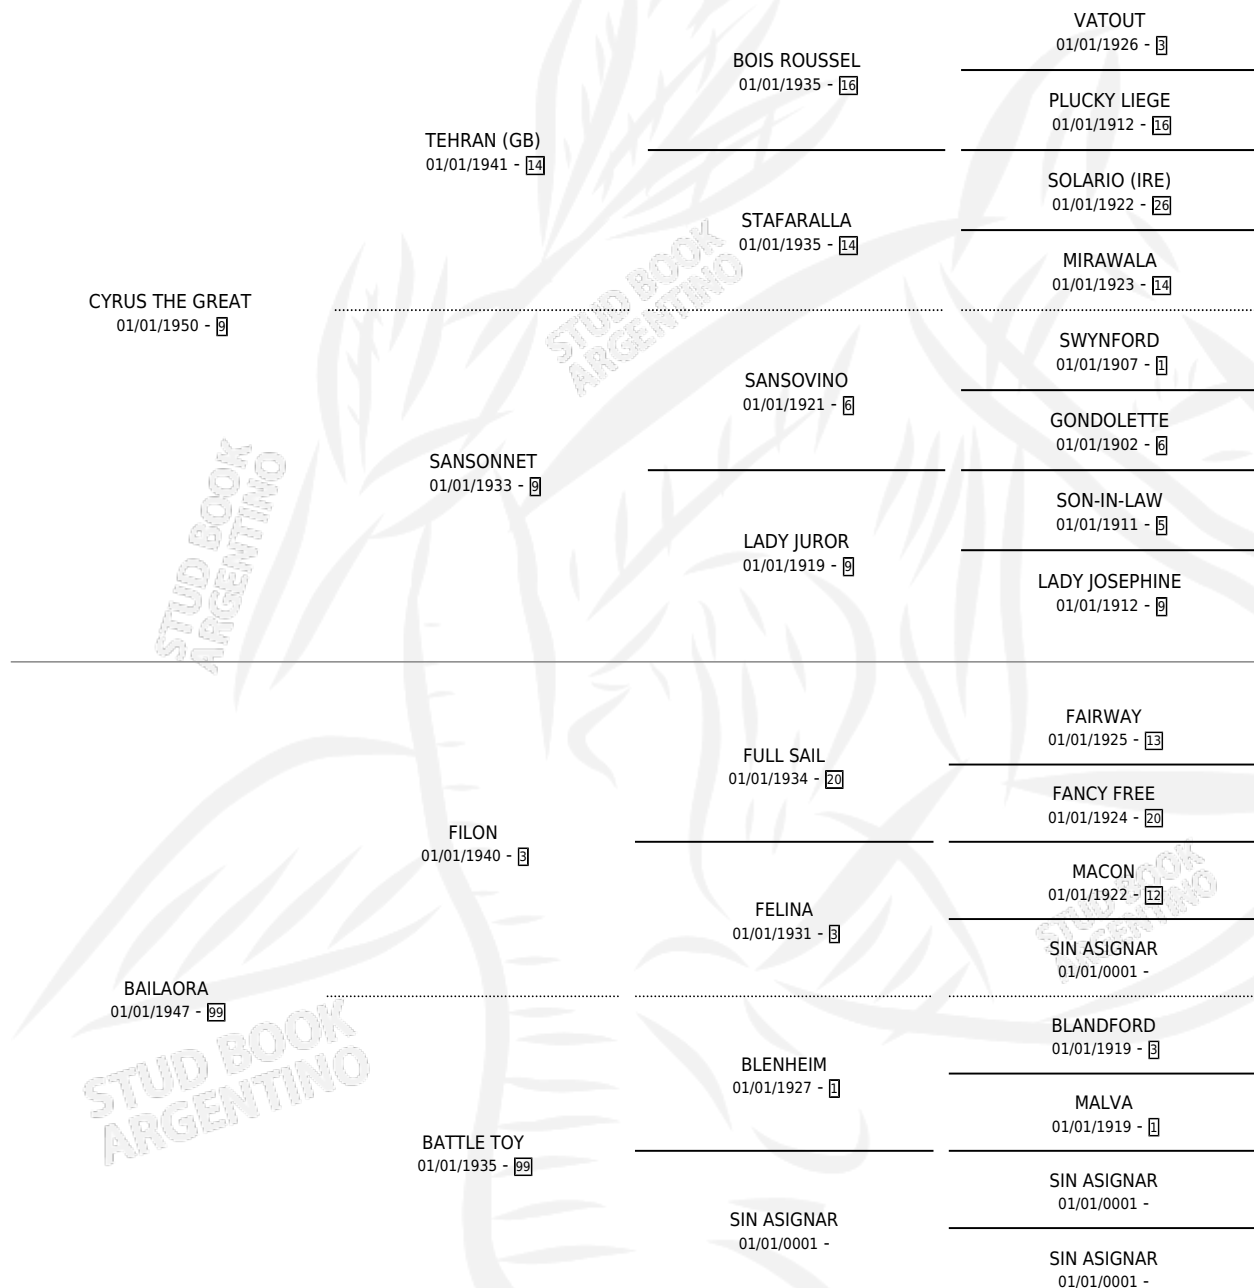

# BANDOLA

por **CYRUS THE GREAT** y **BAILAORA** por **FILON**

Argentina · Hembra · Tordillo · SP · 01/01/1959  
Familia 99 · Volumen 23

## ESTADO

TIPIFICACIÓN SANGUÍNEA	X
TIPIFICACIÓN POR ADN	X
PASAPORTE	X
IDENTIFICACIÓN POR MICROCHIP	X
REPRODUCTOR	X

**Lugar de nacimiento:** Campo particular

**Criador:** Sin dato

~