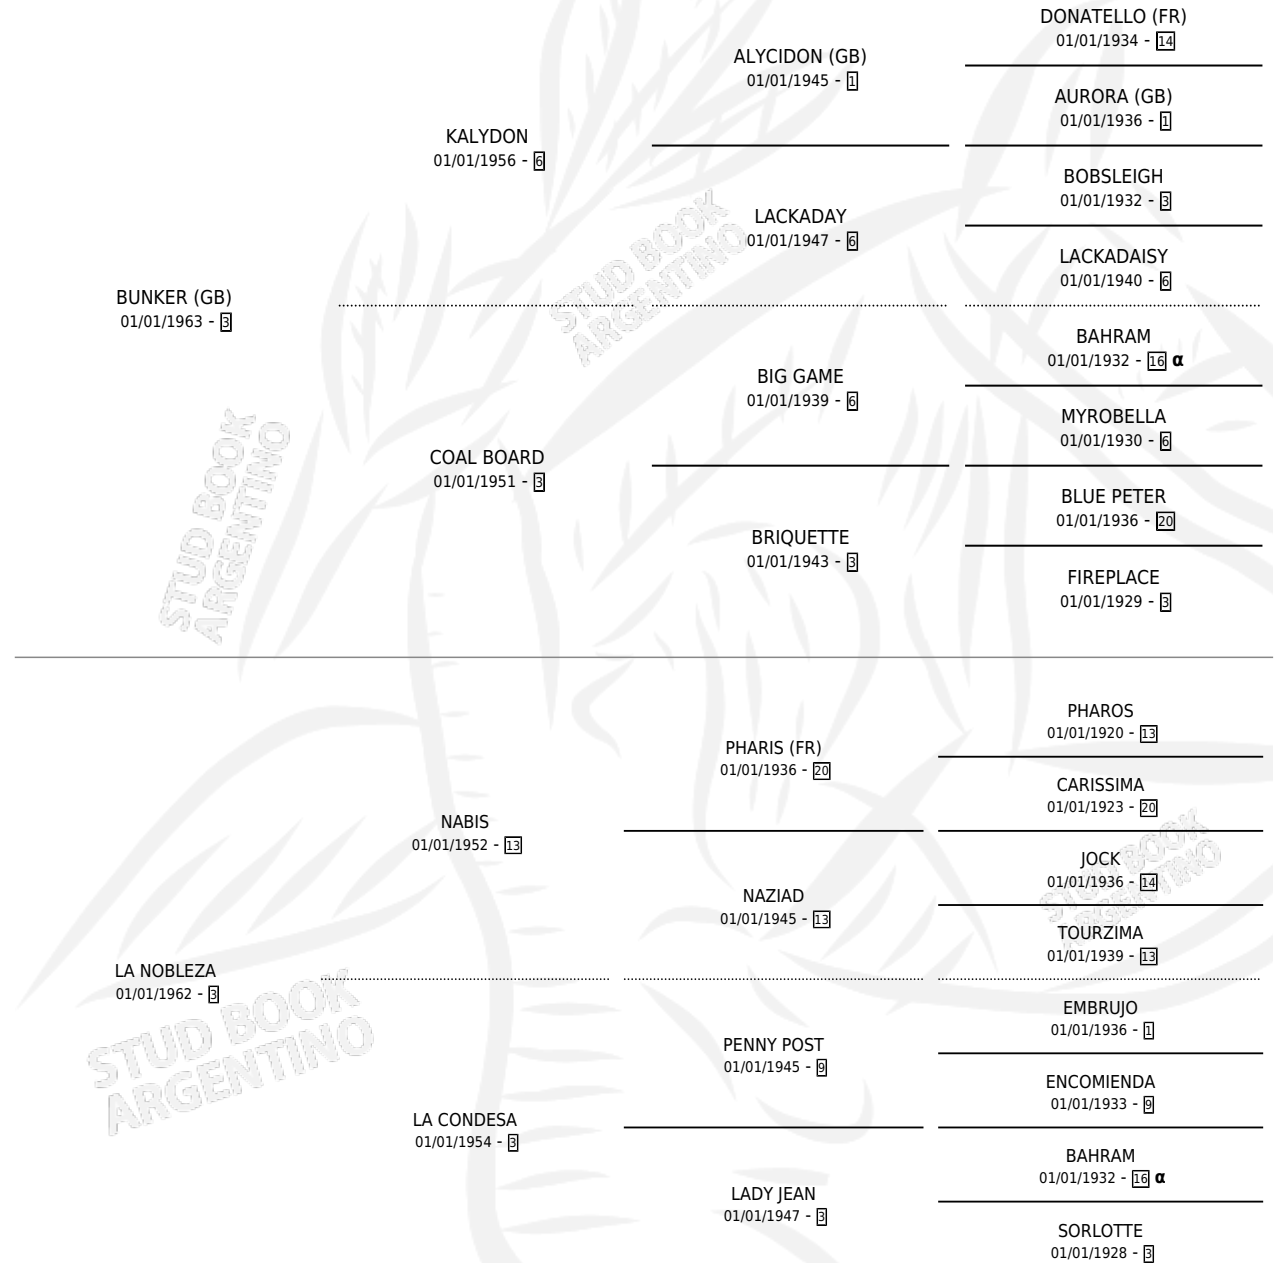

NOBLE AMIGA

PEDIGREE

por **BUNKER (GB)** y **LA NOBLEZA** por **NABIS**

Argentina · Hembra · Zaino · SP · 01/01/1970
Familia 3-I · Volumen 27

ESTADO

TIPIFICACIÓN SANGUÍNEA	X
TIPIFICACIÓN POR ADN	X
PASAPORTE	X
IDENTIFICACIÓN POR MICROCHIP	X
REPRODUCTOR	X

Lugar de nacimiento: Campo particular

Criador: Sin dato

~

HIJOS

	MACHOS	HEMBRAS
1 NACIERON	1	0
1 CORRIERON	1	0
1 GANARON	1	0
0 GANADORES CL	0 GANADORES GR	0 GANADORES G1

INBREEDING : **α**

NOBLE AMIGA

Datos oficiales del Stud Book Argentino