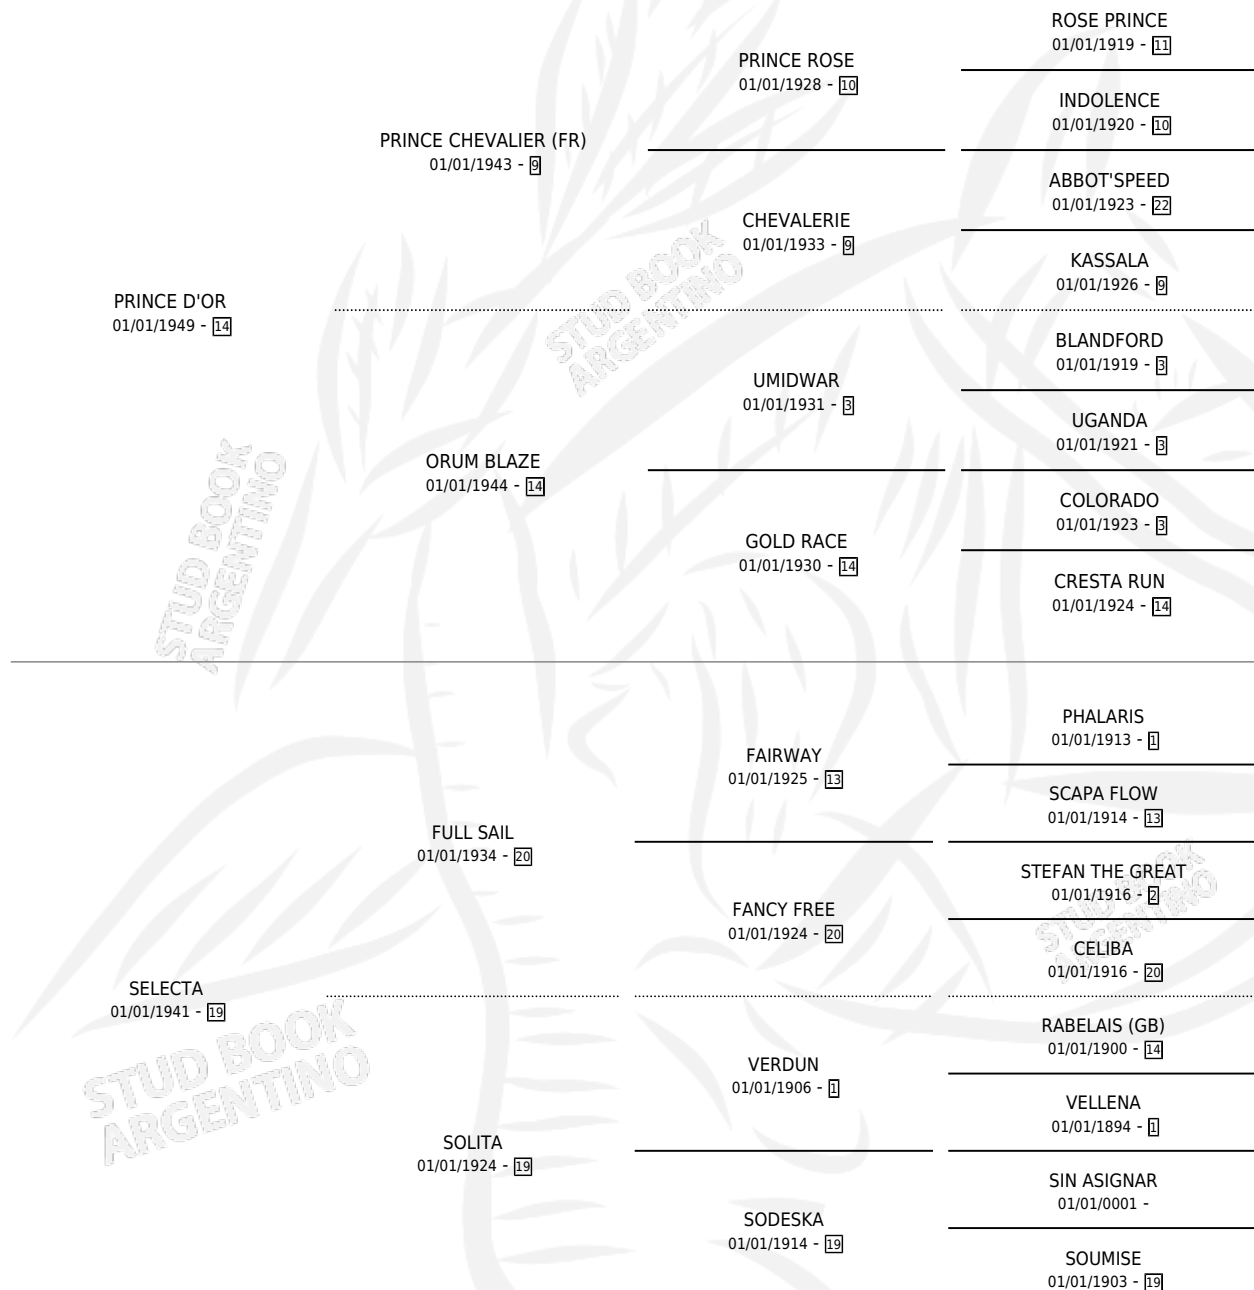

LA MOSCOWA

por PRINCE D'OR y SELECTA por FULL SAIL

Argentina · Hembra · Alazan · SP · 01/01/1957
Familia 19 · Volumen 23

ESTADO

TIPIFICACIÓN SANGUÍNEA	X
TIPIFICACIÓN POR ADN	X
PASAPORTE	X
IDENTIFICACIÓN POR MICROCHIP	X
REPRODUCTOR	X

Lugar de nacimiento: Campo particular

Criador: Sin dato

~

HIJOS

	MACHOS	HEMBRAS
1 NACIERON	0	1
SIN ACTUACIONES		

PEDIGREE

LA MOSCOWA

Datos oficiales del Stud Book Argentino