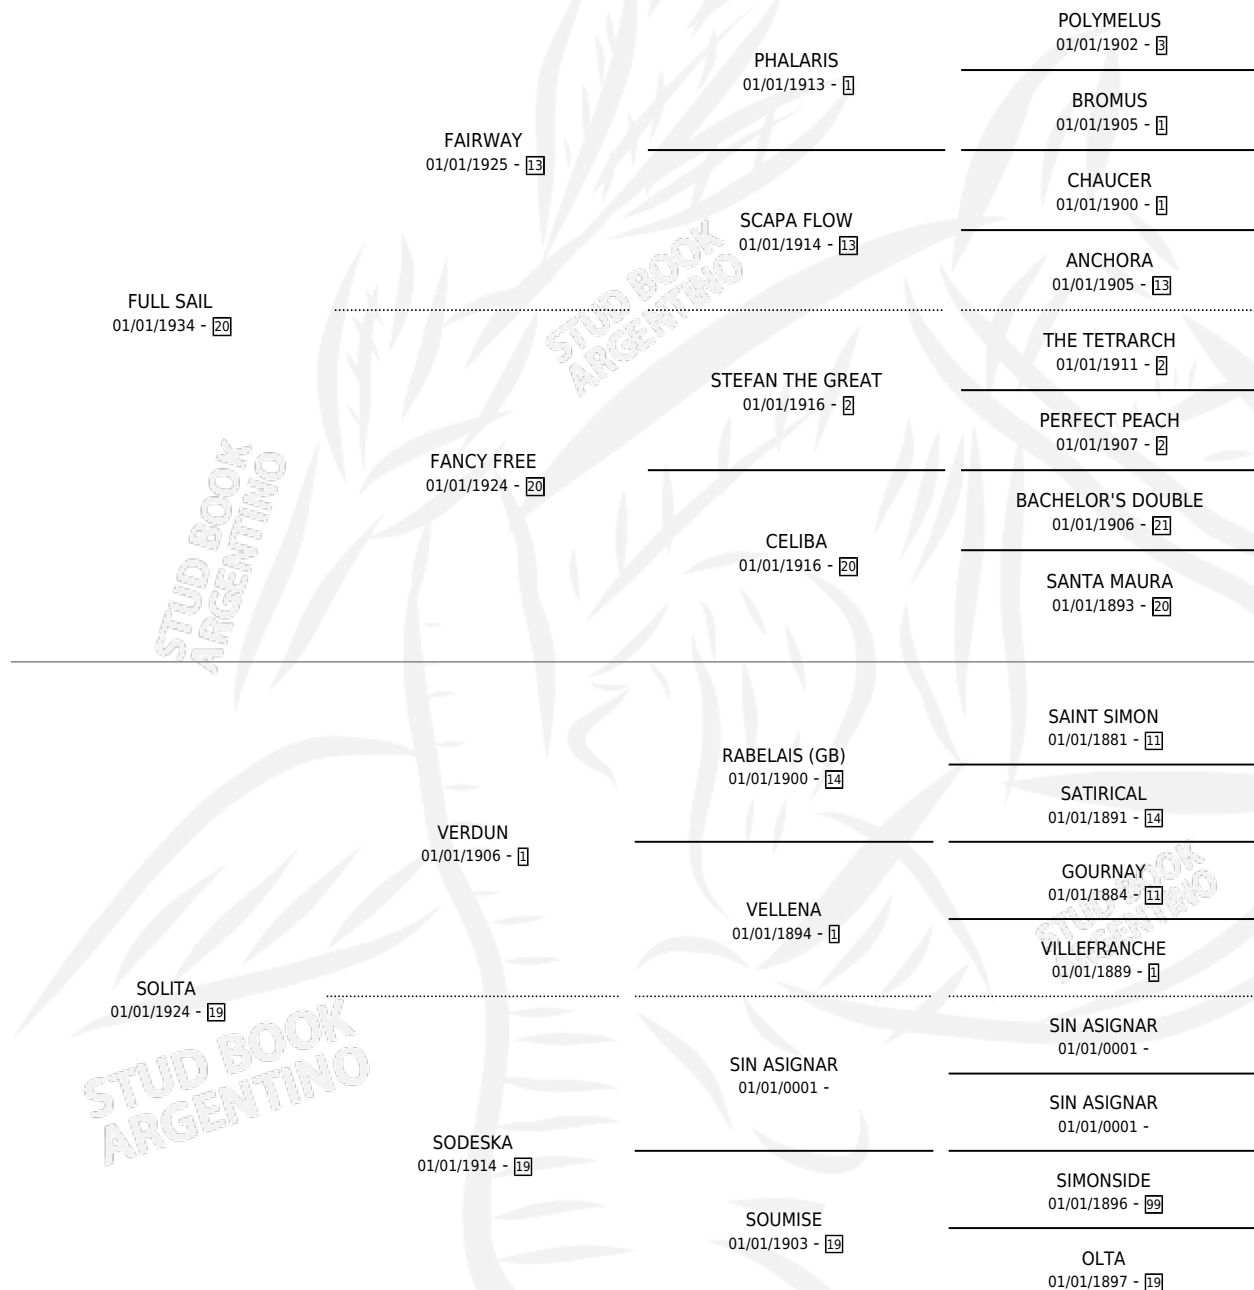

SELECTA

por FULL SAIL y SOLITA por VERDUN

Argentina · Hembra · Alazan · SP · 01/01/1941
Familia 19 · Volumen 17

ESTADO

TIPIFICACIÓN SANGUÍNEA	X
TIPIFICACIÓN POR ADN	X
PASAPORTE	X
IDENTIFICACIÓN POR MICROCHIP	X
REPRODUCTOR	X

Lugar de nacimiento: Campo particular

Criador: Sin dato

~

HIJOS

	MACHOS	HEMBRAS
1 NACIERON	0	1

SIN ACTUACIONES

PEDIGREE