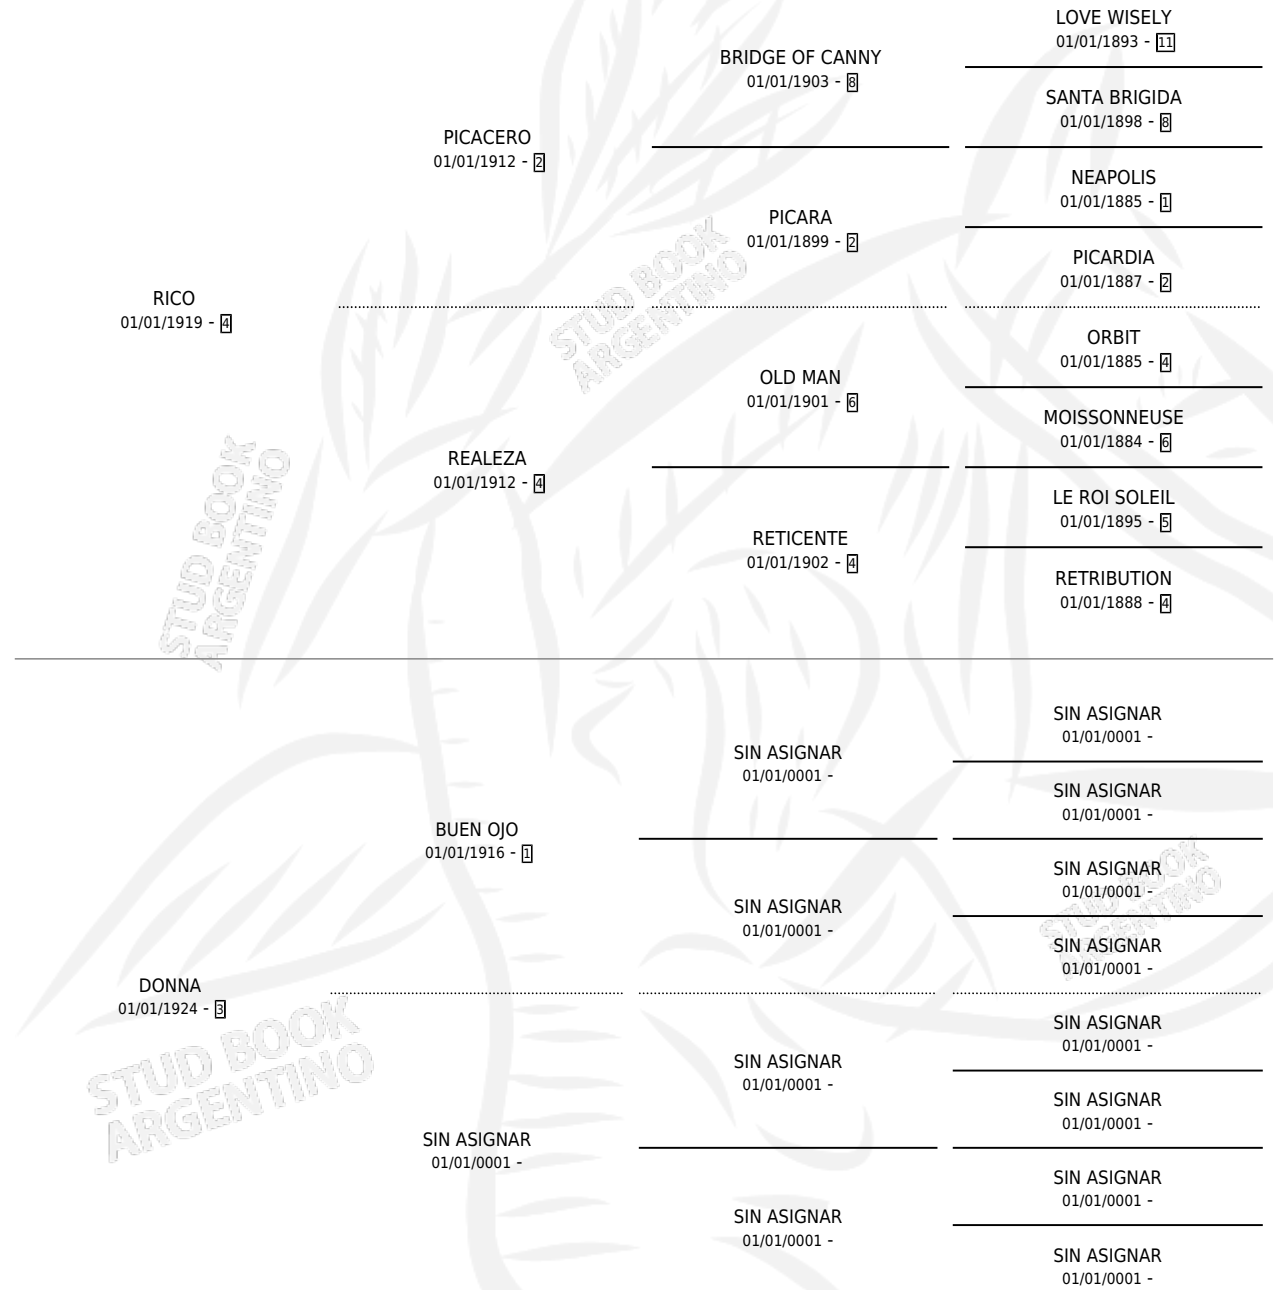

DUQUE

por RICO y DONNA por BUEN OJO

Argentina · Macho · Zaino · SP · 01/01/1936
Familia 3-h · Volumen 16

ESTADO

TIPIFICACIÓN SANGUÍNEA	X
TIPIFICACIÓN POR ADN	X
PASAPORTE	X
IDENTIFICACIÓN POR MICROCHIP	X
REPRODUCTOR	X

Lugar de nacimiento: Campo particular

Criador: Sin dato

~

HIJOS

	MACHOS	HEMBRAS
1 NACIERON	0	1
SIN ACTUACIONES		

PEDIGREE

DUQUE

Datos oficiales del Stud Book Argentino