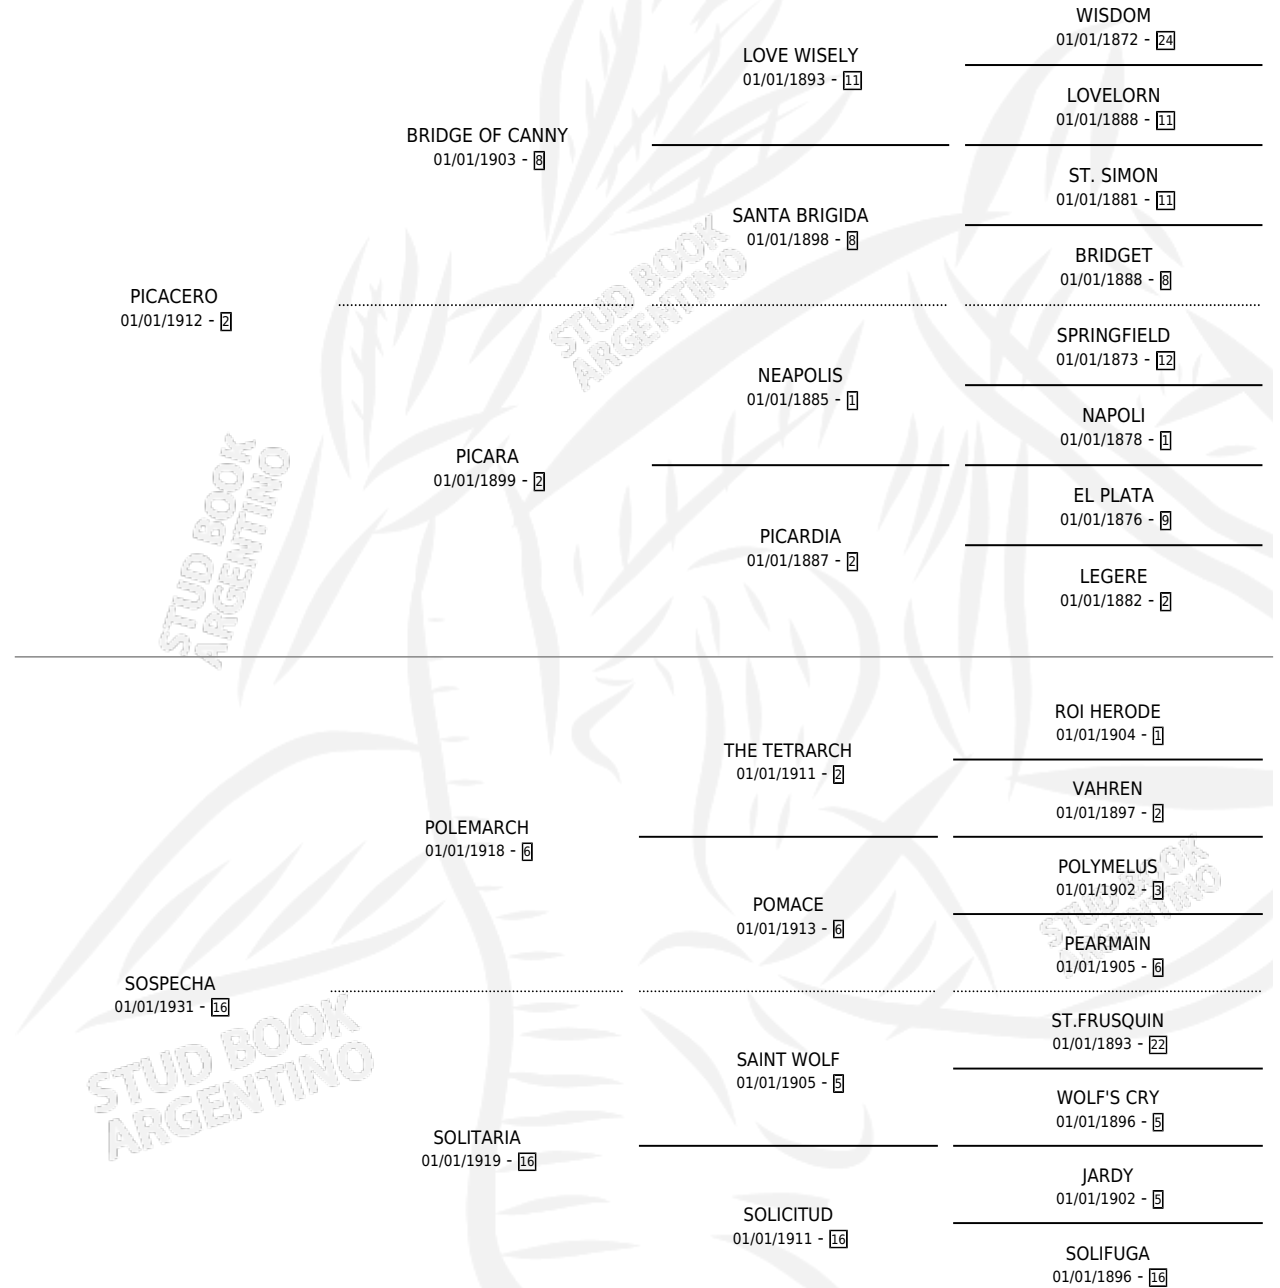

SOUPCON

por PICACERO y SOSPECHA por POLEMARCH

Argentina · Macho · Alazan · SP · 01/01/1937
Familia 16-e · Volumen 16

ESTADO

TIPIFICACIÓN SANGUÍNEA	X
TIPIFICACIÓN POR ADN	X
PASAPORTE	X
IDENTIFICACIÓN POR MICROCHIP	X
REPRODUCTOR	X

Lugar de nacimiento: Campo particular

Criador: Sin dato

~

HIJOS

	MACHOS	HEMBRAS
2 NACIERON	1	1
SIN ACTUACIONES		

PEDIGREE

SOUPCON

Datos oficiales del Stud Book Argentino