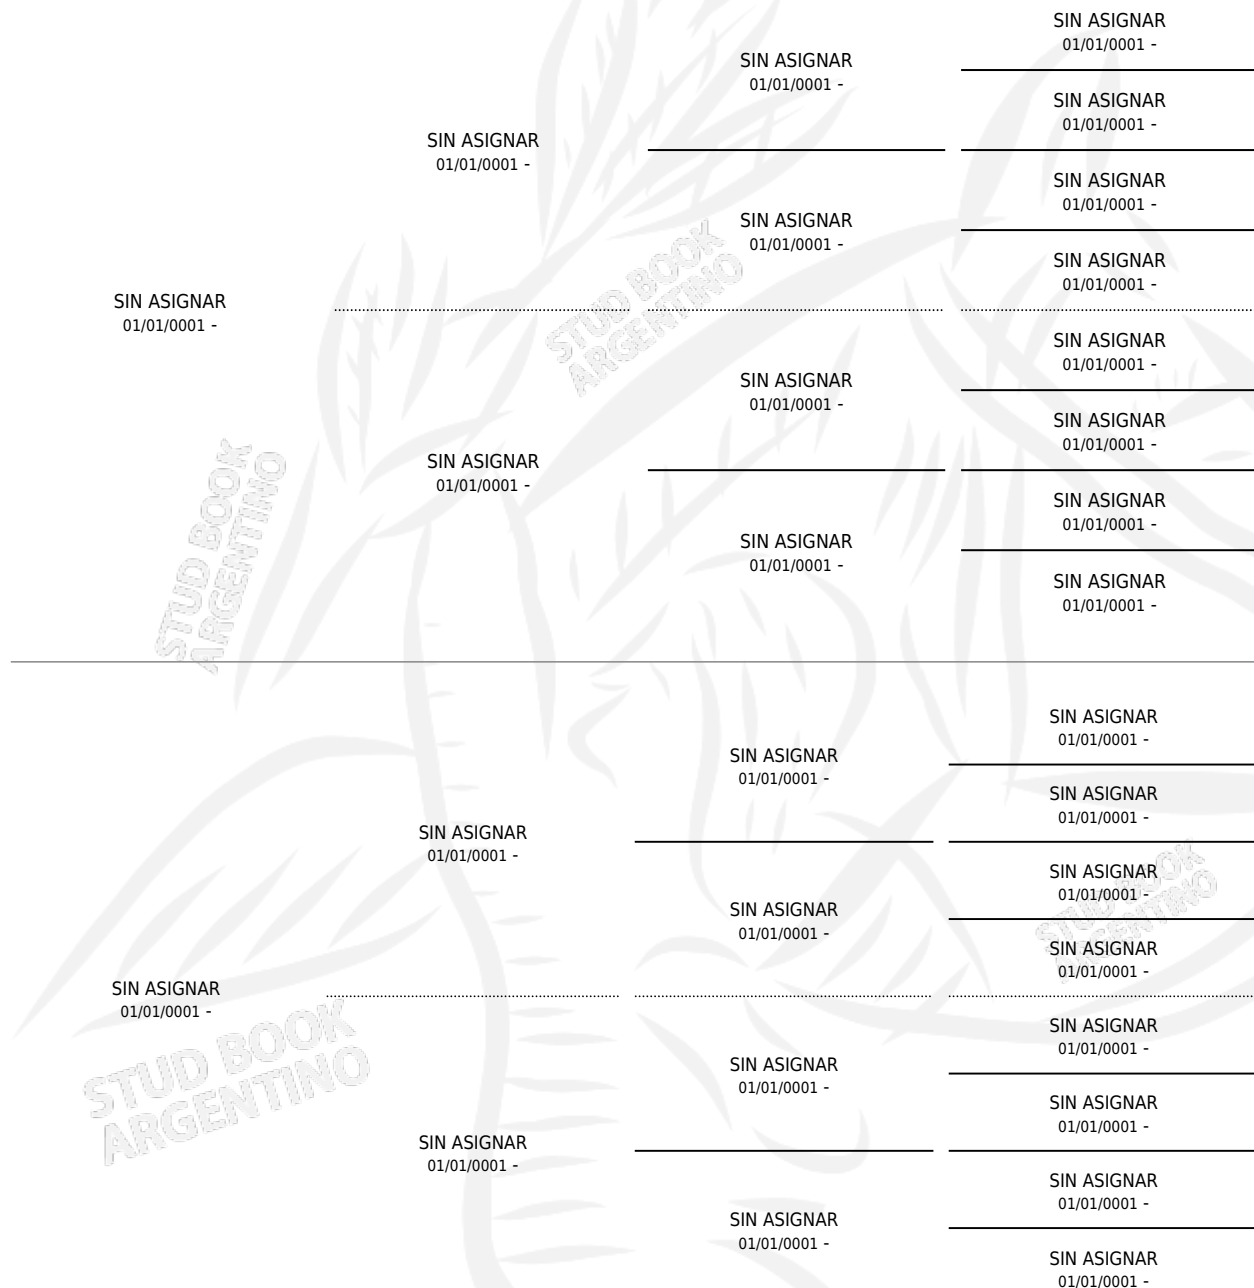

Lugar de nacimiento: Campo particular

Criador: Sin dato

~

HIJOS

	MACHOS	HEMBRAS
1 NACIERON	1	0

SIN ACTUACIONES

NADAMAS

Datos oficiales del Stud Book Argentino