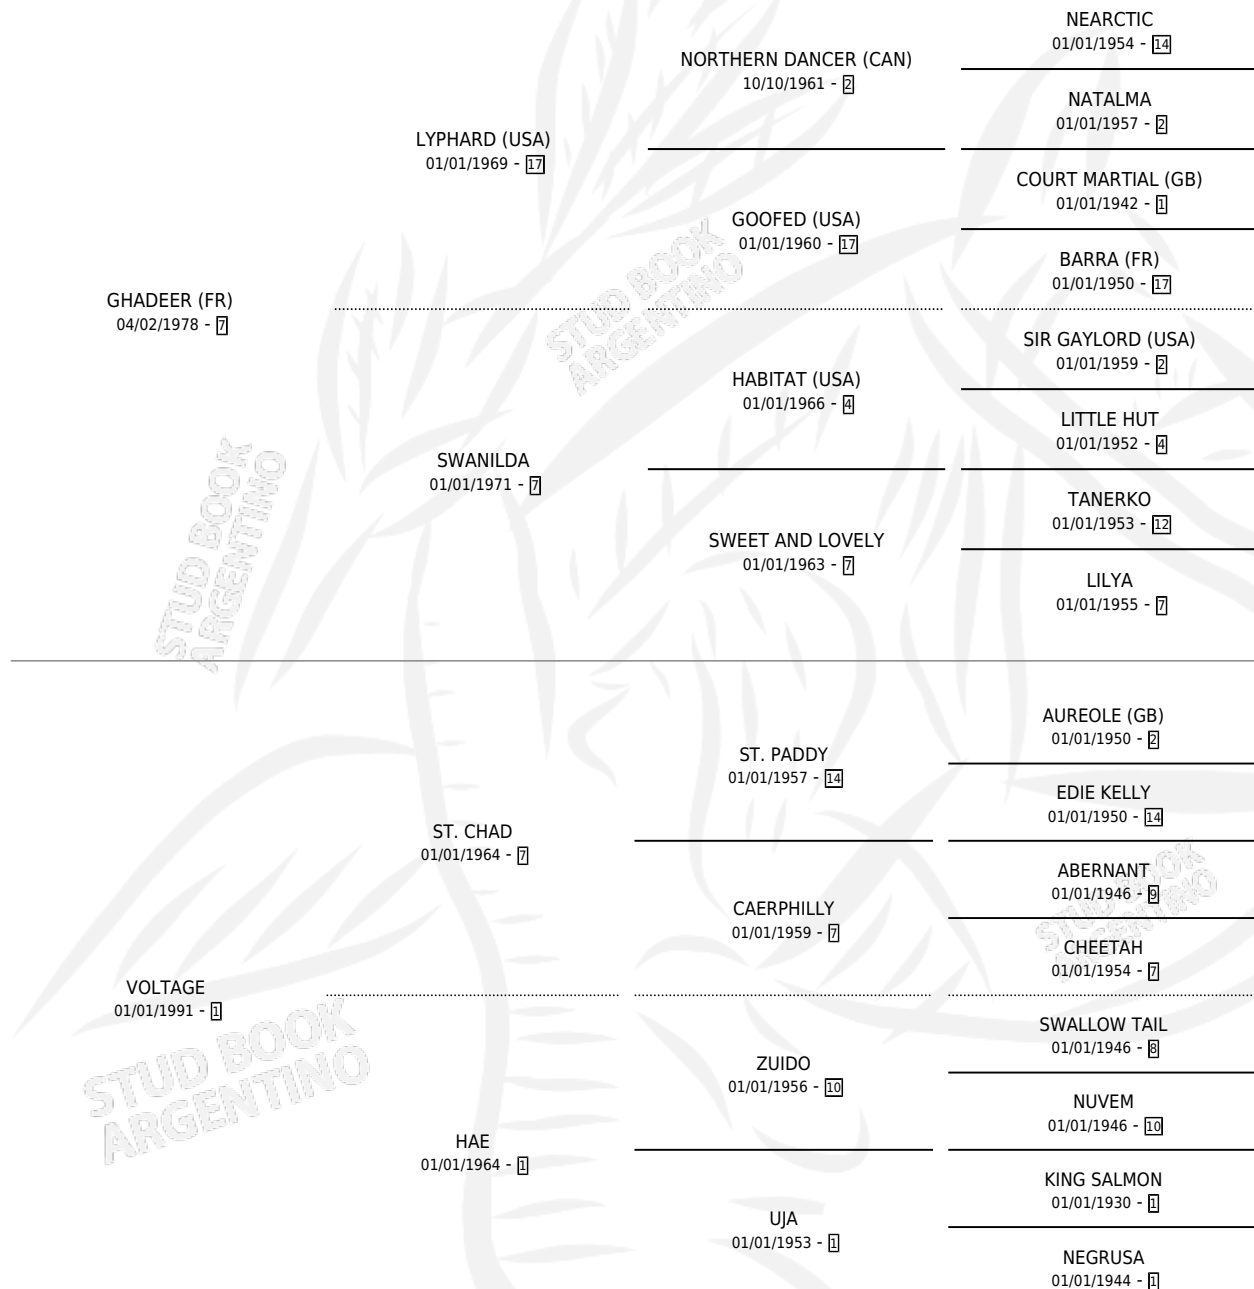

MISS LUNAR

por **GHADEER (FR)** y **VOLTAGE** por **ST. CHAD**

Argentina · Hembra · No Consigna · SP · 01/01/1991
Familia 1-e · Volumen 34

ESTADO

TIPIFICACIÓN SANGUÍNEA	X
TIPIFICACIÓN POR ADN	X
PASAPORTE	X
IDENTIFICACIÓN POR MICROCHIP	X
REPRODUCTOR	X

Lugar de nacimiento: Campo particular

Criador: Sin dato

~

HIJOS

	MACHOS	HEMBRAS
1 NACIERON	0	1
1 CORRIERON	0	1
1 GANARON	0	1
0 GANADORES CL	0 GANADORES GR	0 GANADORES G1

PEDIGREE

MISS LUNAR

Datos oficiales del Stud Book Argentino