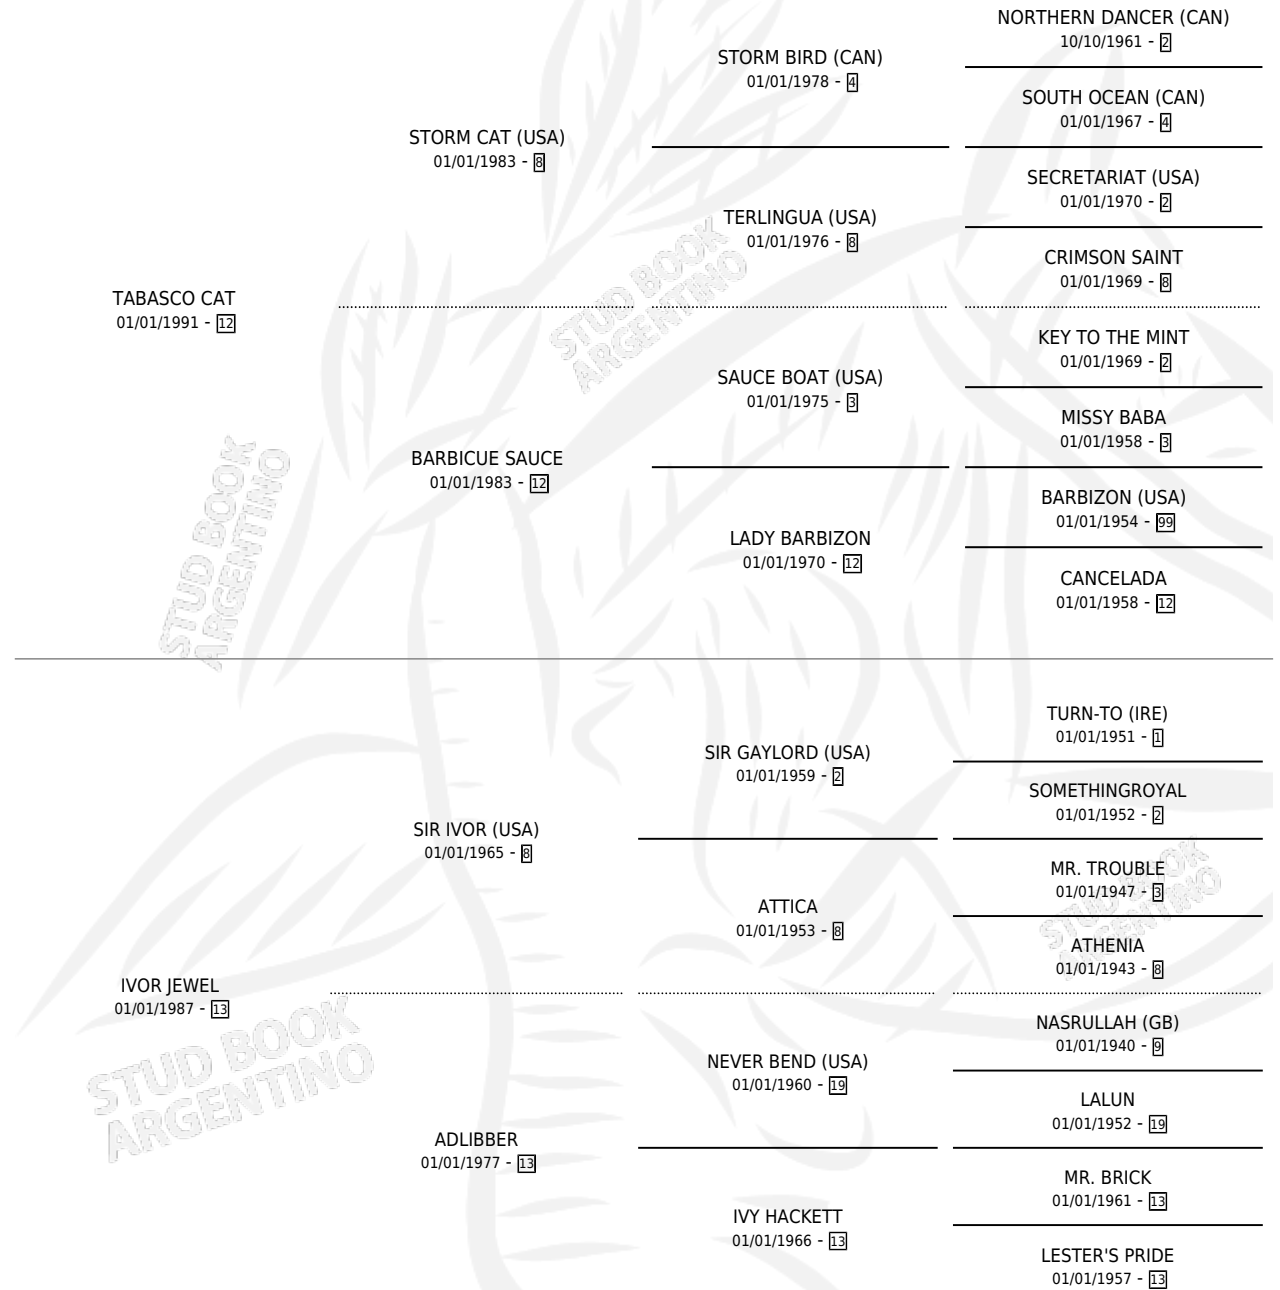

CAT'S EVIL I

por **TABASCO CAT** y **IVOR JEWEL** por **SIR IVOR (USA)**

Argentina · Hembra · Zaino · SP · 01/01/1997
Familia 13-c · Volumen 36

ESTADO

TIPIFICACIÓN SANGUÍNEA	X
TIPIFICACIÓN POR ADN	X
PASAPORTE	X
IDENTIFICACIÓN POR MICROCHIP	X
REPRODUCTOR	X

Lugar de nacimiento: Campo particular

Criador: Sin dato

~

HIJOS

	MACHOS	HEMBRAS
1 NACIERON	0	1

SIN ACTUACIONES

PEDIGREE

CAT'S EVIL I