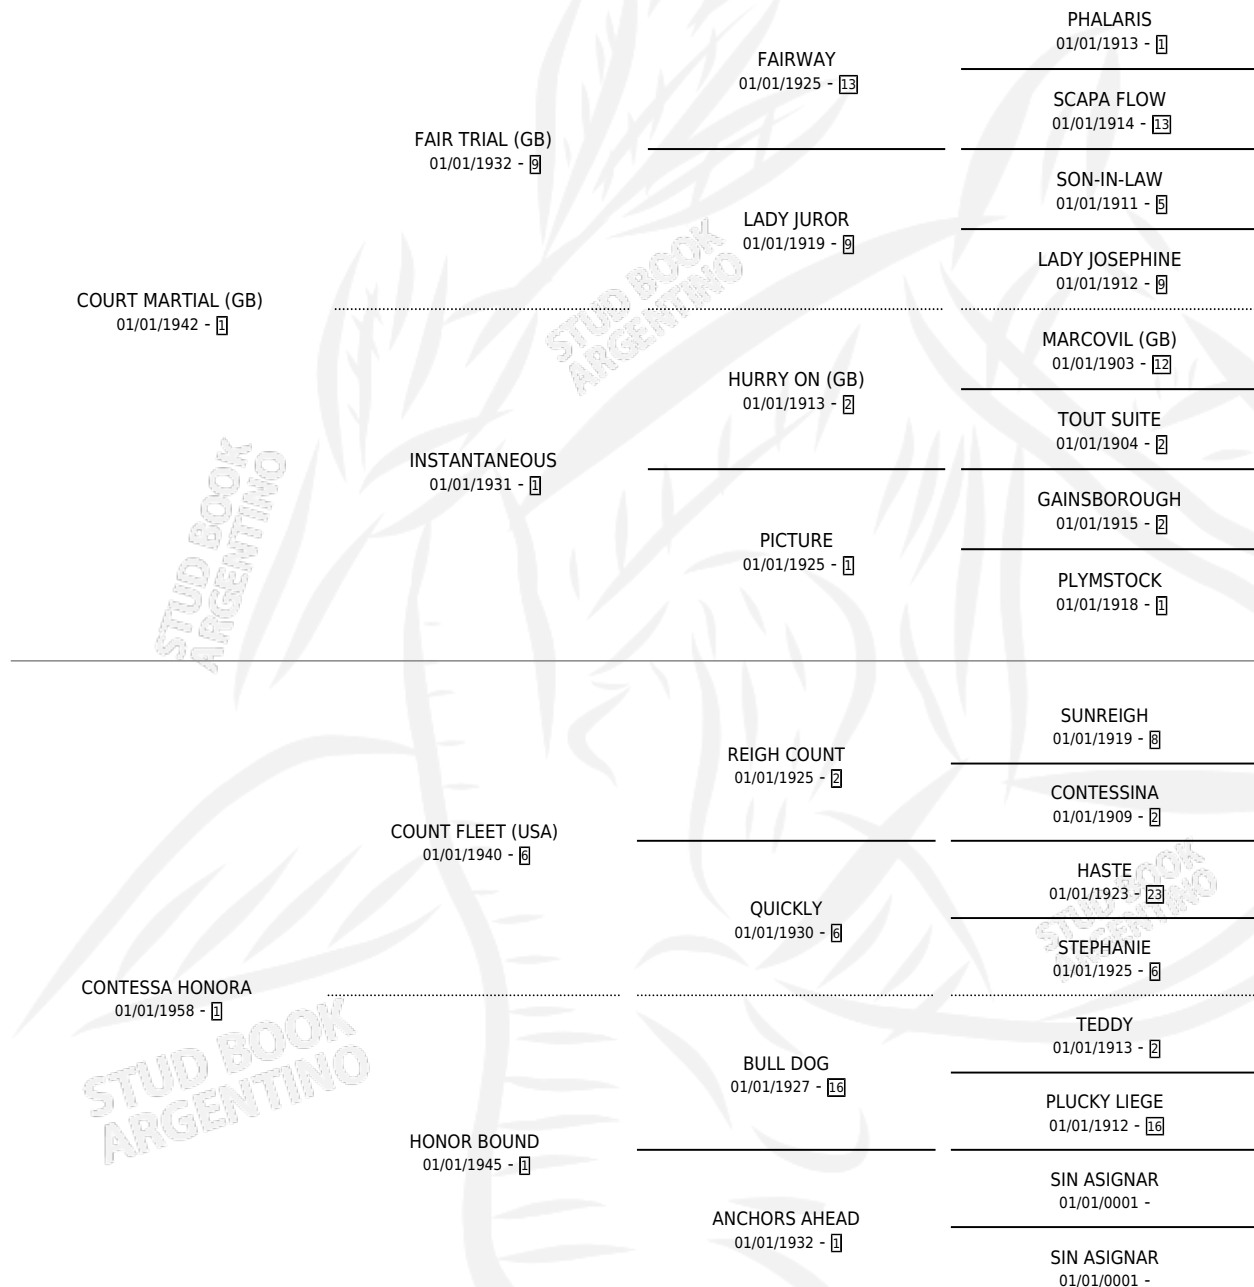

EARLY VERDICT

por **COURT MARTIAL (GB)** y **CONTESSA HONORA** por **COUNT FLEET (USA)**

Argentina · Hembra · Alazan · SP · 01/01/1963
Familia 1-o · Volumen 25

ESTADO

TIPIFICACIÓN SANGUÍNEA	X
TIPIFICACIÓN POR ADN	X
PASAPORTE	X
IDENTIFICACIÓN POR MICROCHIP	X
REPRODUCTOR	X

Lugar de nacimiento: Campo particular
Criador: Sin dato

~

HIJOS

	MACHOS	HEMBRAS
1 NACIERON	0	1
SIN ACTUACIONES		

PEDIGREE

EARLY VERDICT

Datos oficiales del Stud Book Argentino

Documento generado el 10/05/2026