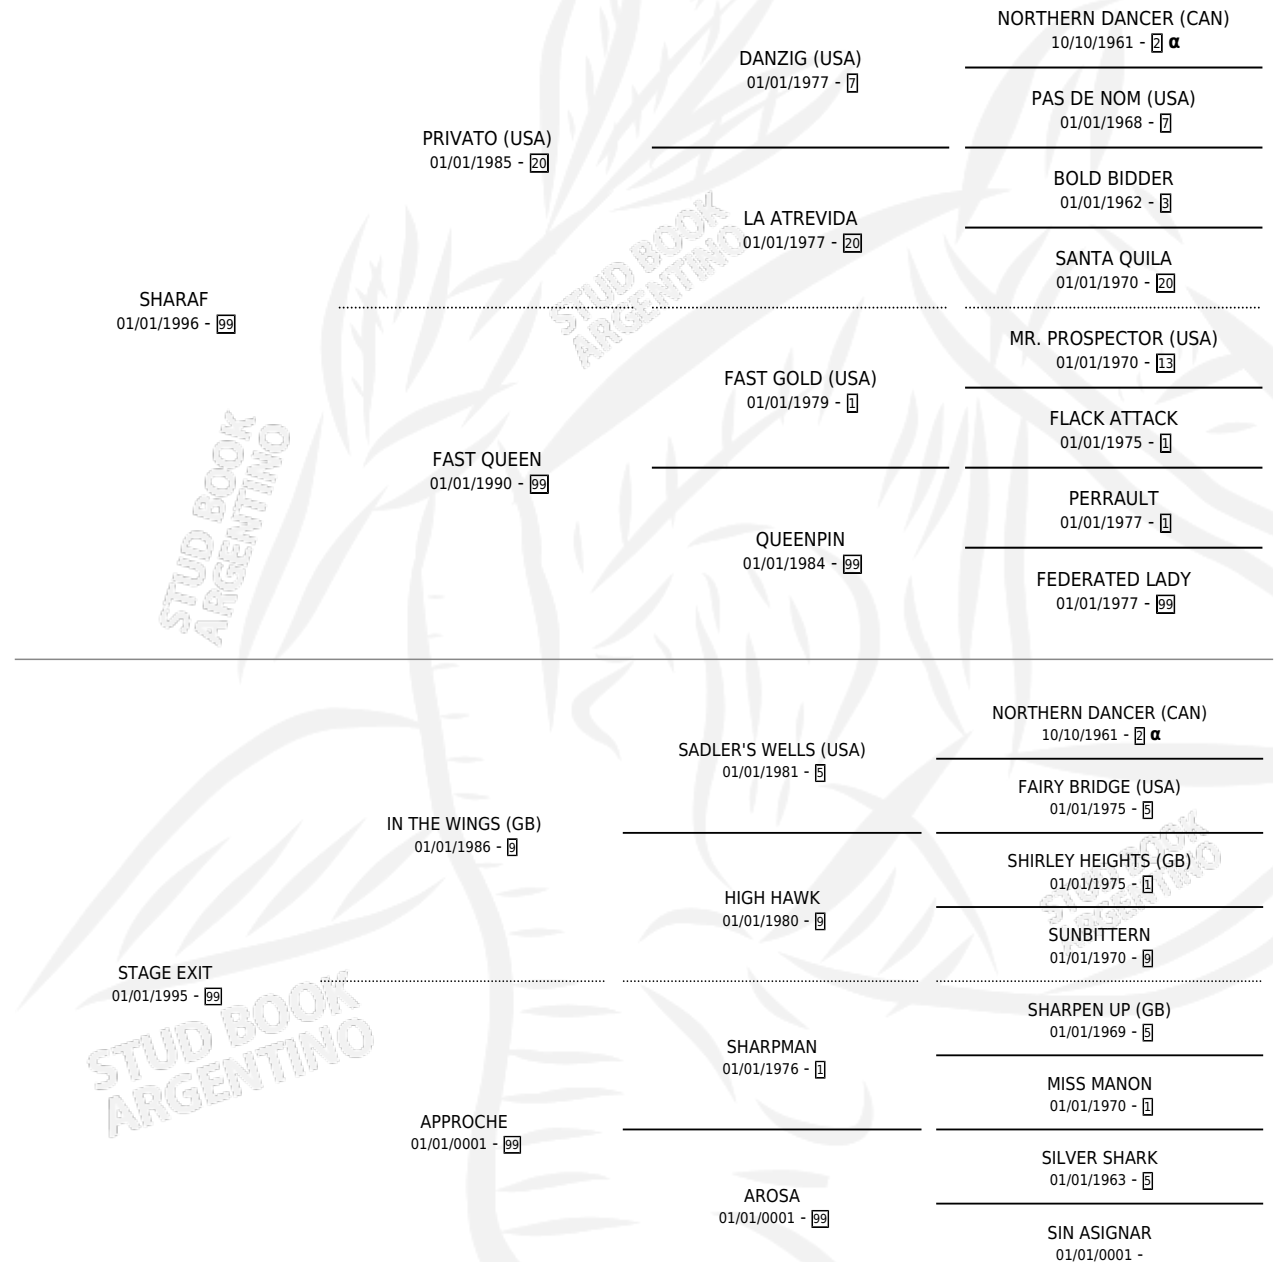

CHISPEAO (PER)

por SHARAF y STAGE EXIT por IN THE WINGS (GB)

Peru · Macho · Alazan · SP · 26/08/2007

Familia 99 · Volumen web

ESTADO

TIPIFICACIÓN SANGUÍNEA	X
TIPIFICACIÓN POR ADN	✓
PASAPORTE	✓
IDENTIFICACIÓN POR MICROCHIP	✓
REPRODUCTOR	X

Lugar de nacimiento: Peru

Criador: Extranjero

PEDIGREE

INBREEDING : α

EXPORTACIÓN / IMPORTACIÓN

FECHA	MOVIMIENTO	PAÍS
02/01/2013	EXPORTADO	PERU
10/12/2012	IMPORTADO	PERU

~

CAMPAÑA

Solo carreras oficiales de Argentina

POR EDAD

EDAD	CC	1°	2°	3°	4°	5°	NP	CLC	CLG	CLCG1	CLGG1	IMPORTE	GANANCIA / CC
5 AÑOS	1	0	0	0	0	0	1	1	0	1	0	\$0	\$0
TOTALES	1	0	0	0	0	0	1	1	0	1	0	\$0	\$0
%		0.0%	0.0%	0.0%	0.0%	0.0%	100%	100%	0.0%	100%	0.0%		