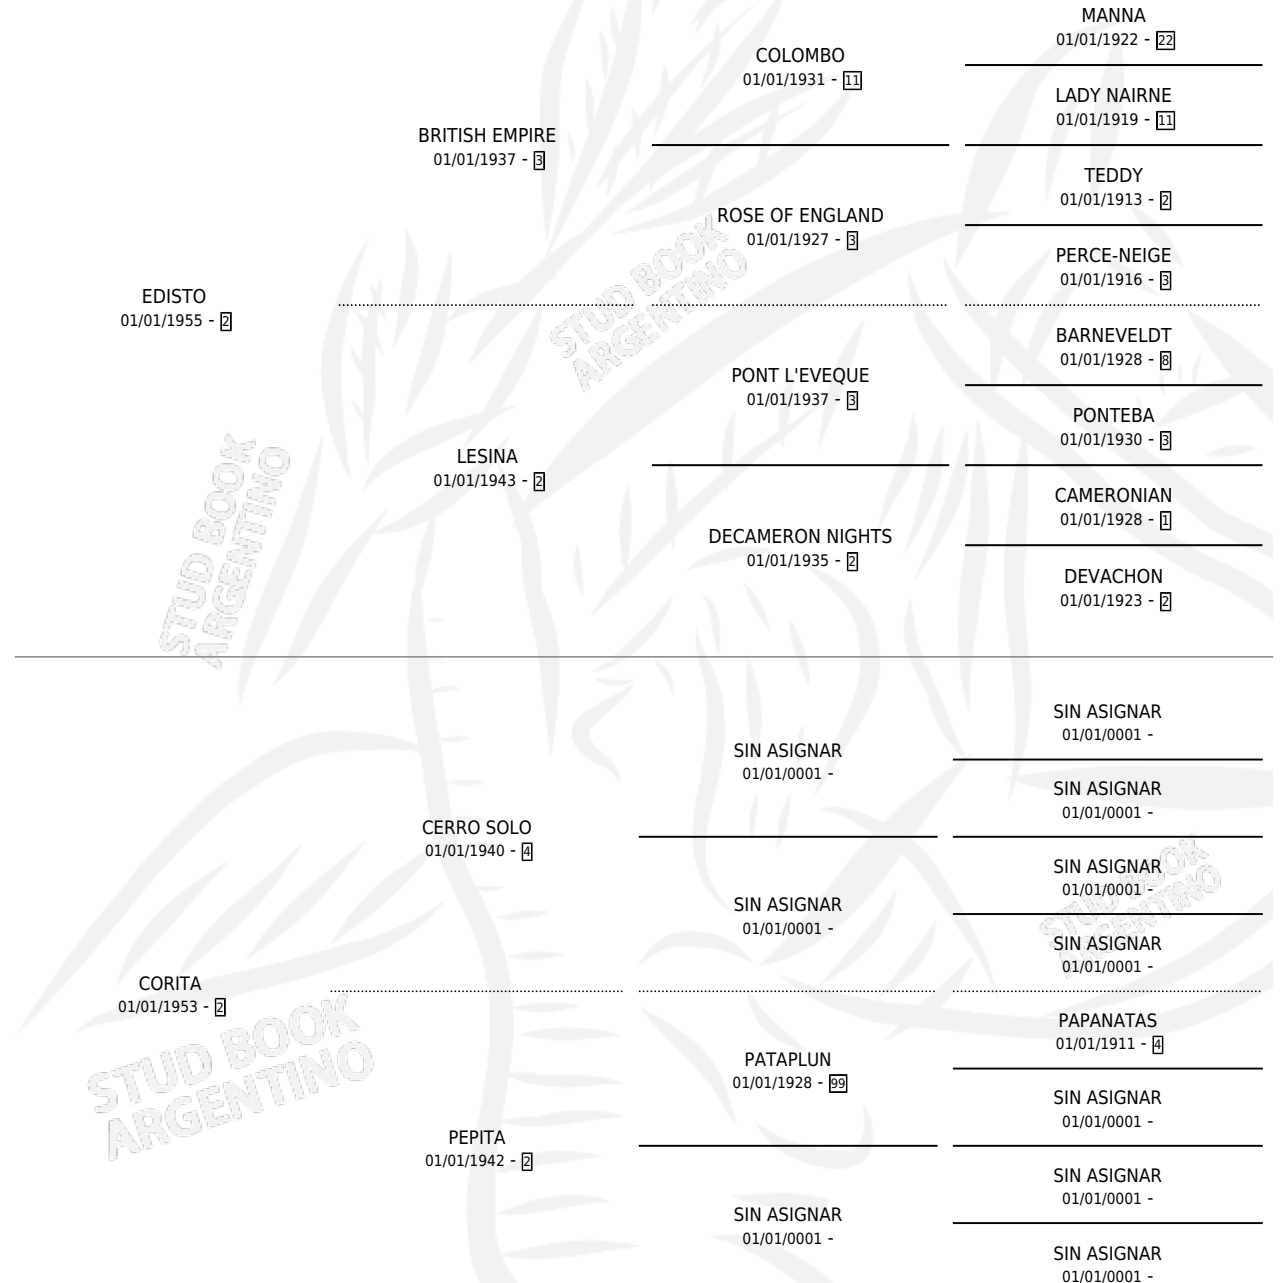

ECORI

por **EDISTO** y **CORITA** por **CERRO SOLO**

Argentina · Hembra · Zaino · SP · 01/01/1966
Familia 2 · Volumen 26

ESTADO

TIPIFICACIÓN SANGUÍNEA	X
TIPIFICACIÓN POR ADN	X
PASAPORTE	X
IDENTIFICACIÓN POR MICROCHIP	X
REPRODUCTOR	X

Lugar de nacimiento: Campo particular

Criador: Sin dato

~

HIJOS

	MACHOS	HEMBRAS
1 NACIERON	1	0
1 CORRIERON	1	0
1 GANARON	1	0
0 GANADORES CL	0 GANADORES GR	0 GANADORES G1

PEDIGREE

ECORI

Datos oficiales del Stud Book Argentino