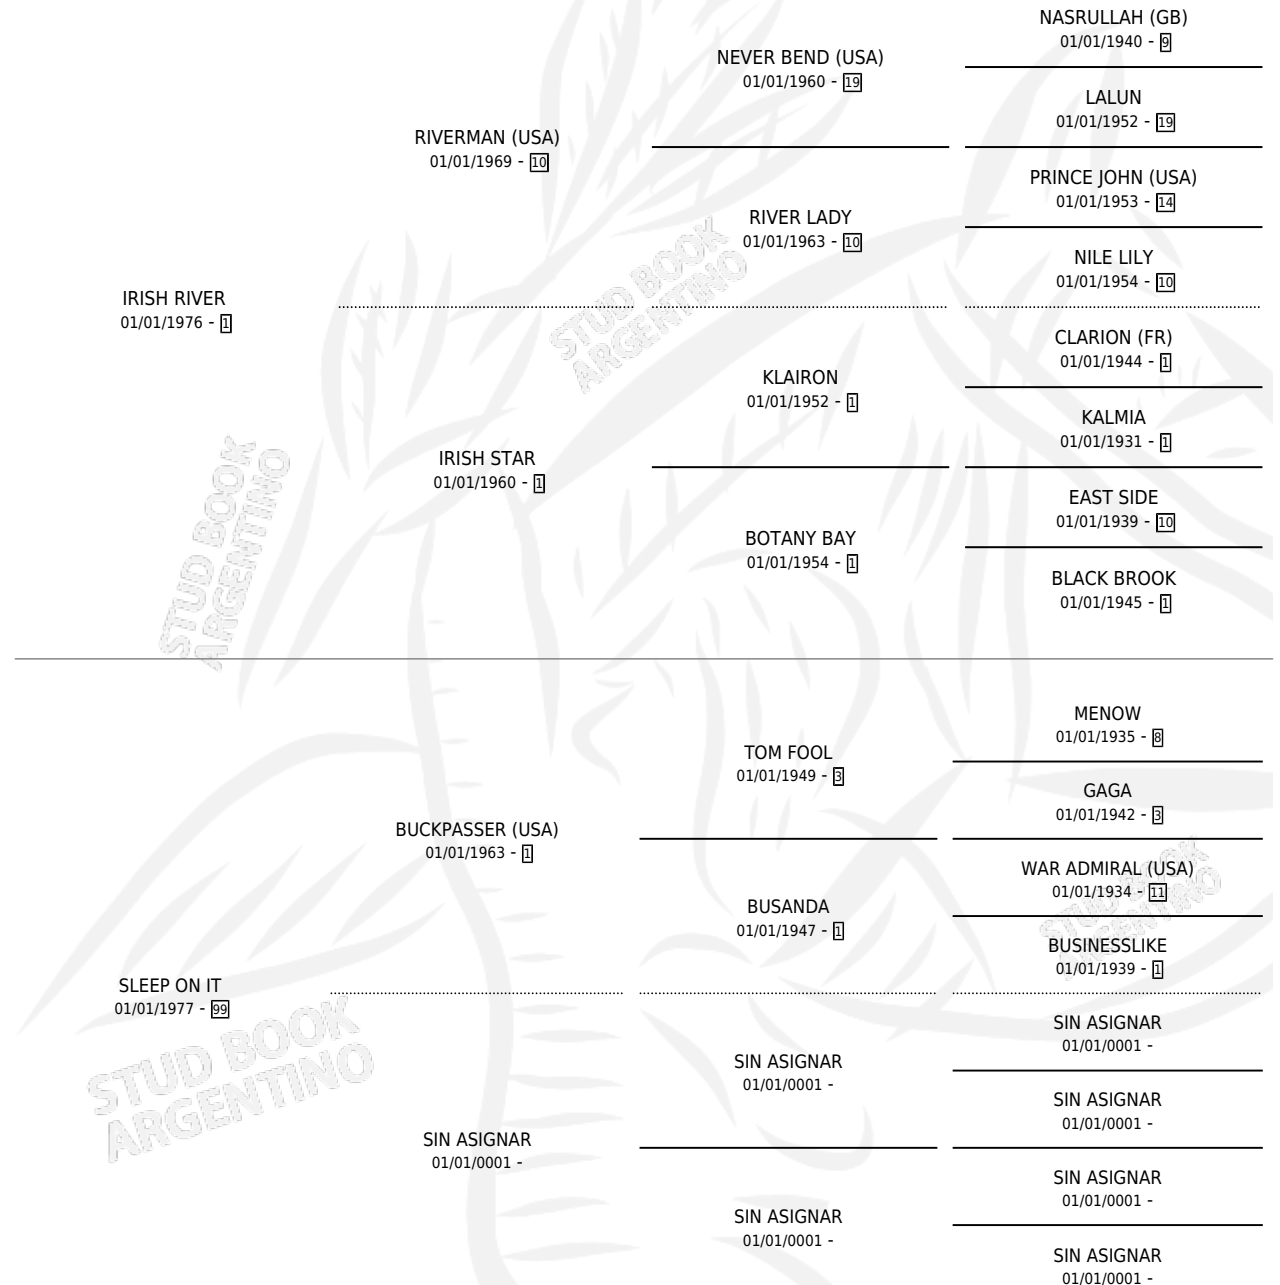

MADRUGA

por IRISH RIVER y SLEEP ON IT por BUCKPASSER (USA)

Argentina · Hembra · No Consigna · SP · 01/01/1984
Familia 99 · Volumen 32

ESTADO

TIPIFICACIÓN SANGUÍNEA	X
TIPIFICACIÓN POR ADN	X
PASAPORTE	X
IDENTIFICACIÓN POR MICROCHIP	X
REPRODUCTOR	X

Lugar de nacimiento: Campo particular

Criador: Sin dato

~

HIJOS

	MACHOS	HEMBRAS
1 NACIERON	0	1

SIN ACTUACIONES

PEDIGREE