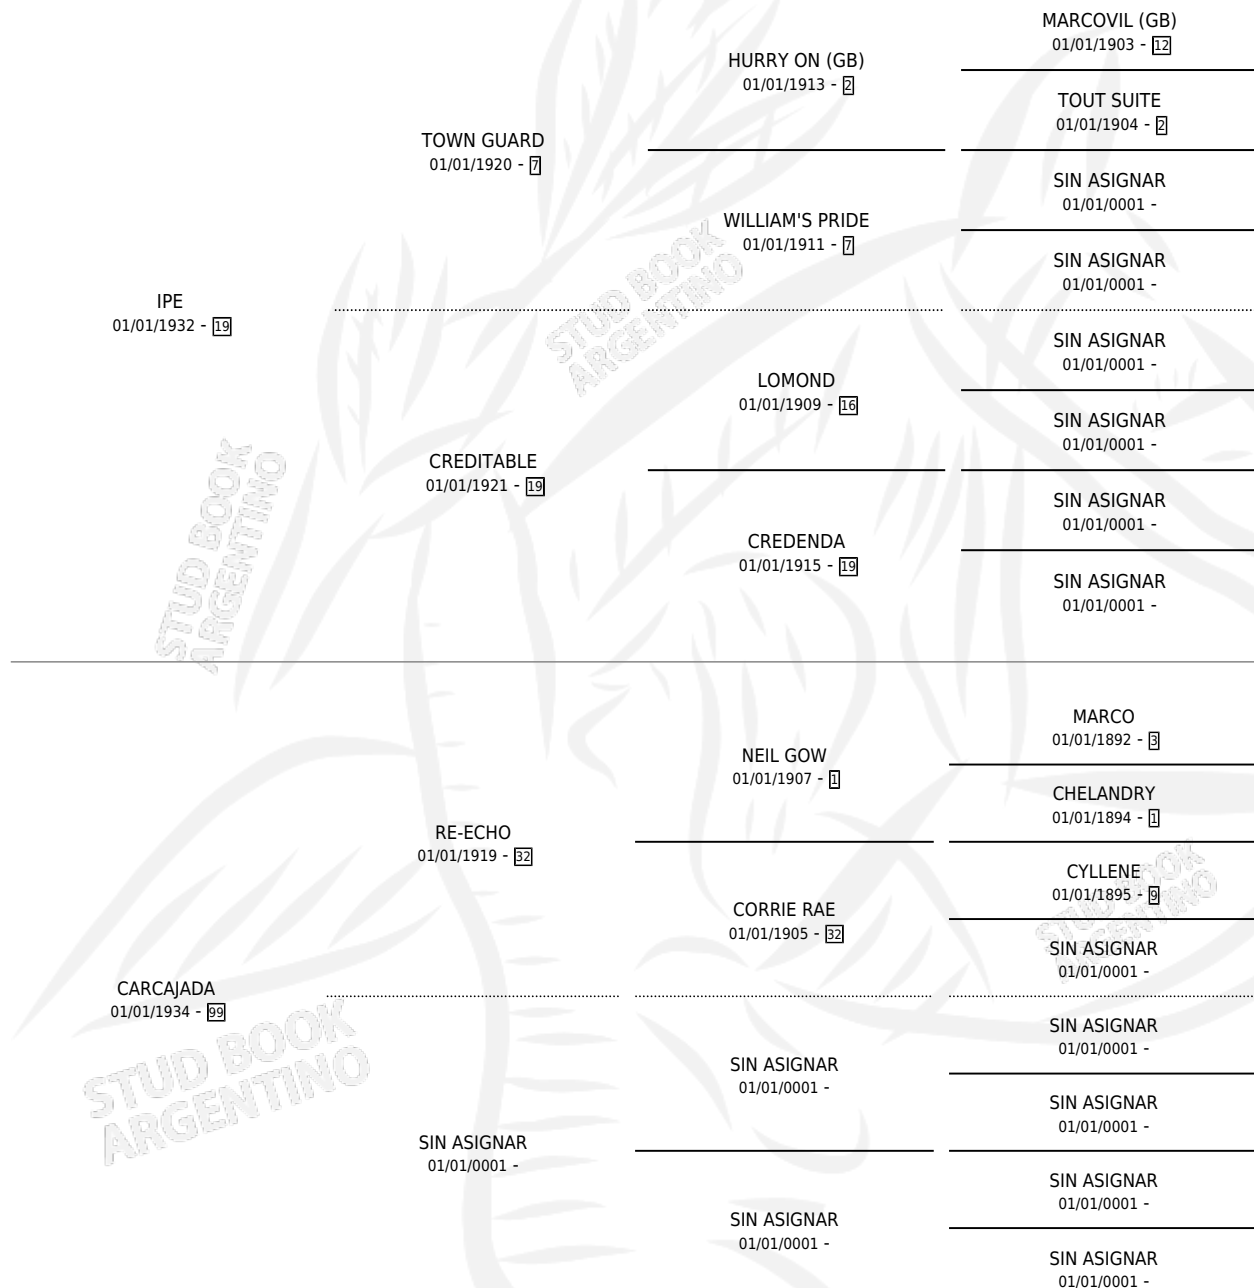

ALONE

por IPE y CARCAJADA por RE-ECHO

Argentina · Hembra · Zaino Doradillo · SP · 01/01/1941
Familia 99 · Volumen 17

ESTADO

TIPIFICACIÓN SANGUÍNEA	X
TIPIFICACIÓN POR ADN	X
PASAPORTE	X
IDENTIFICACIÓN POR MICROCHIP	X
REPRODUCTOR	X

Lugar de nacimiento: Campo particular

Criador: Sin dato

~

HIJOS

	MACHOS	HEMBRAS
1 NACIERON	0	1
SIN ACTUACIONES		

PEDIGREE

ALONE

Datos oficiales del Stud Book Argentino