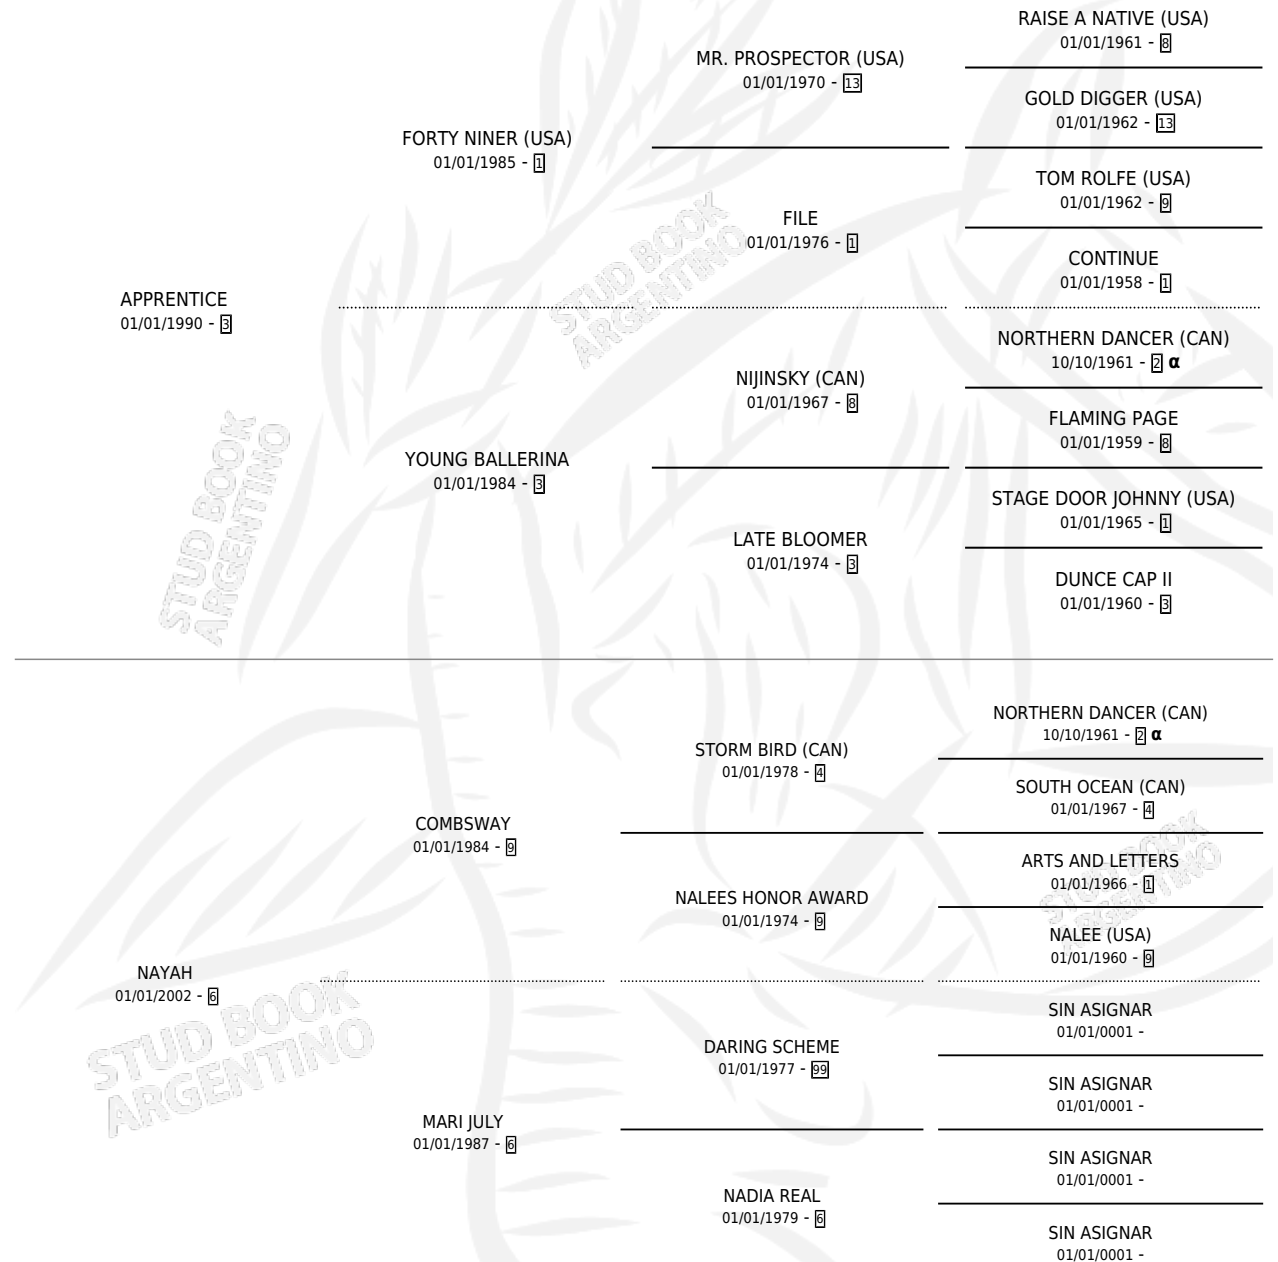

MELISSA (PER)

por APPRENTICE y NAYAH por COMBSWAY

Peru · Hembra · Alazan · SP · 06/09/2009
Familia 6-a · Volumen web

ESTADO

TIPIFICACIÓN SANGUÍNEA	X
TIPIFICACIÓN POR ADN	✓
PASAPORTE	✓
IDENTIFICACIÓN POR MICROCHIP	✓
REPRODUCTOR	X

Lugar de nacimiento: Peru

Criador: Extranjero

PEDIGREE

INBREEDING : α

EXPORTACIÓN / IMPORTACIÓN

FECHA	MOVIMIENTO	PAÍS
02/01/2013	EXPORTADO	PERU
10/12/2012	IMPORTADO	PERU

~

CAMPAÑA

Solo carreras oficiales de Argentina

POR EDAD

EDAD	CC	1°	2°	3°	4°	5°	NP	CLC	CLG	CLCG1	CLGG1	IMPORTE	GANANCIA / CC
3 AÑOS	1	0	0	0	0	0	1	1	0	1	0	\$0	\$0
TOTALES	1	0	0	0	0	0	1	1	0	1	0	\$0	\$0
%		0.0%	0.0%	0.0%	0.0%	0.0%	100%	100%	0.0%	100%	0.0%		