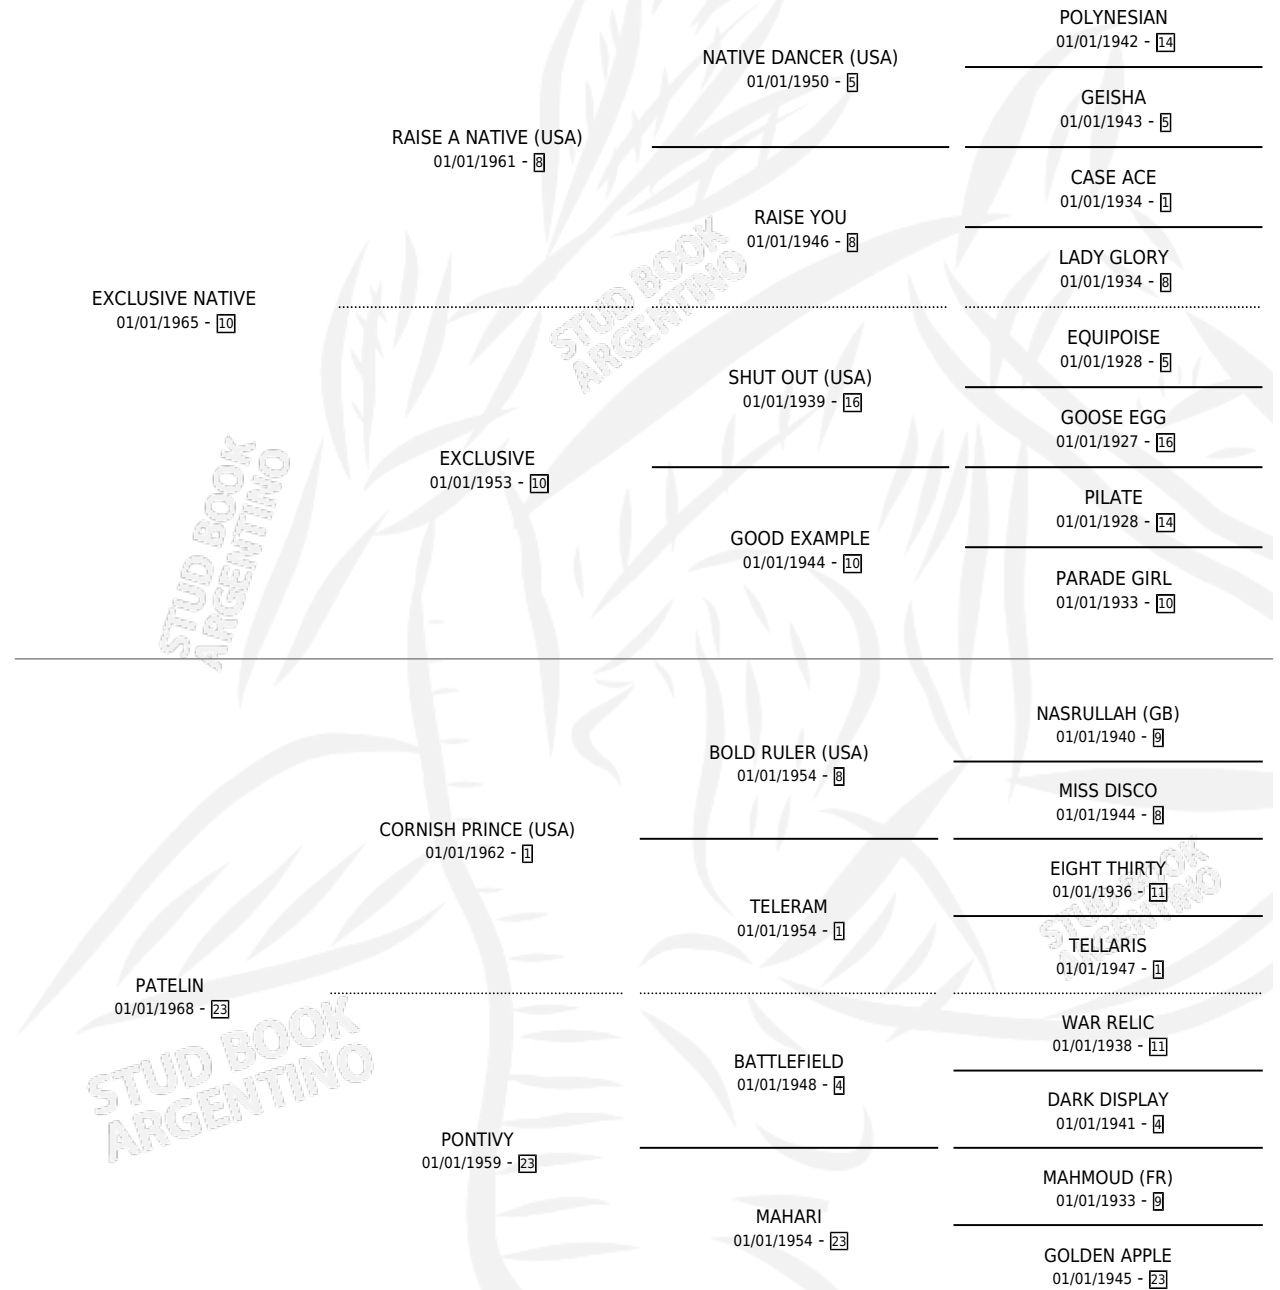

TIWA

por **EXCLUSIVE NATIVE** y **PATELIN** por **CORNISH PRINCE (USA)**

Argentina · Hembra · No Consigna · SP · 01/01/1980
Familia 23-b · Volumen 30

ESTADO

TIPIFICACIÓN SANGUÍNEA	X
TIPIFICACIÓN POR ADN	X
PASAPORTE	X
IDENTIFICACIÓN POR MICROCHIP	X
REPRODUCTOR	X

Lugar de nacimiento: Campo particular
Criador: Sin dato

~

HIJOS

	MACHOS	HEMBRAS
1 NACIERON	0	1
SIN ACTUACIONES		

PEDIGREE

TIWA

Datos oficiales del Stud Book Argentino

Documento generado el 03/05/2026