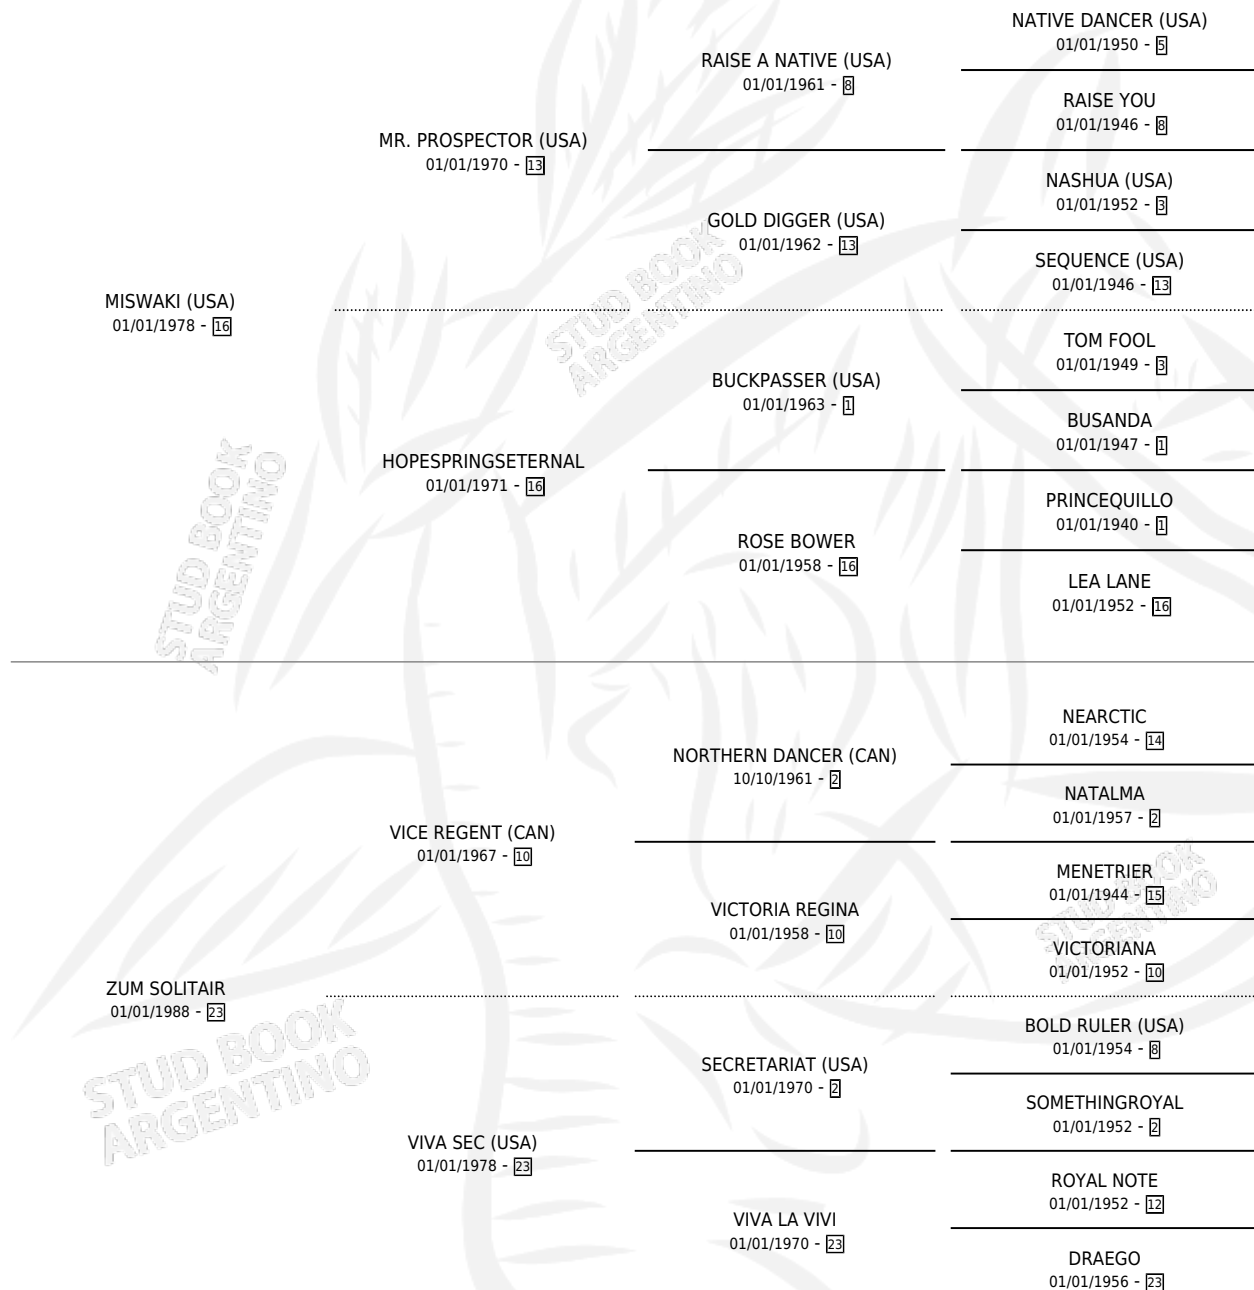

NATALIE NATALIE

por MISWAKI (USA) y ZUM SOLITAIR por VICE REGENT (CAN)

Argentina · Hembra · Alazan · SP · 01/01/1995
Familia 23-b · Volumen 35

ESTADO

TIPIFICACIÓN SANGUÍNEA	X
TIPIFICACIÓN POR ADN	X
PASAPORTE	X
IDENTIFICACIÓN POR MICROCHIP	X
REPRODUCTOR	X

Lugar de nacimiento: Campo particular
Criador: Sin dato

~

HIJOS

	MACHOS	HEMBRAS
3 NACIERON	0	3
1 CORRIERON	0	1
1 GANARON	0	1
0 GANADORES CL	0 GANADORES GR	0 GANADORES G1

PEDIGREE

NATALIE NATALIE

Datos oficiales del Stud Book Argentino