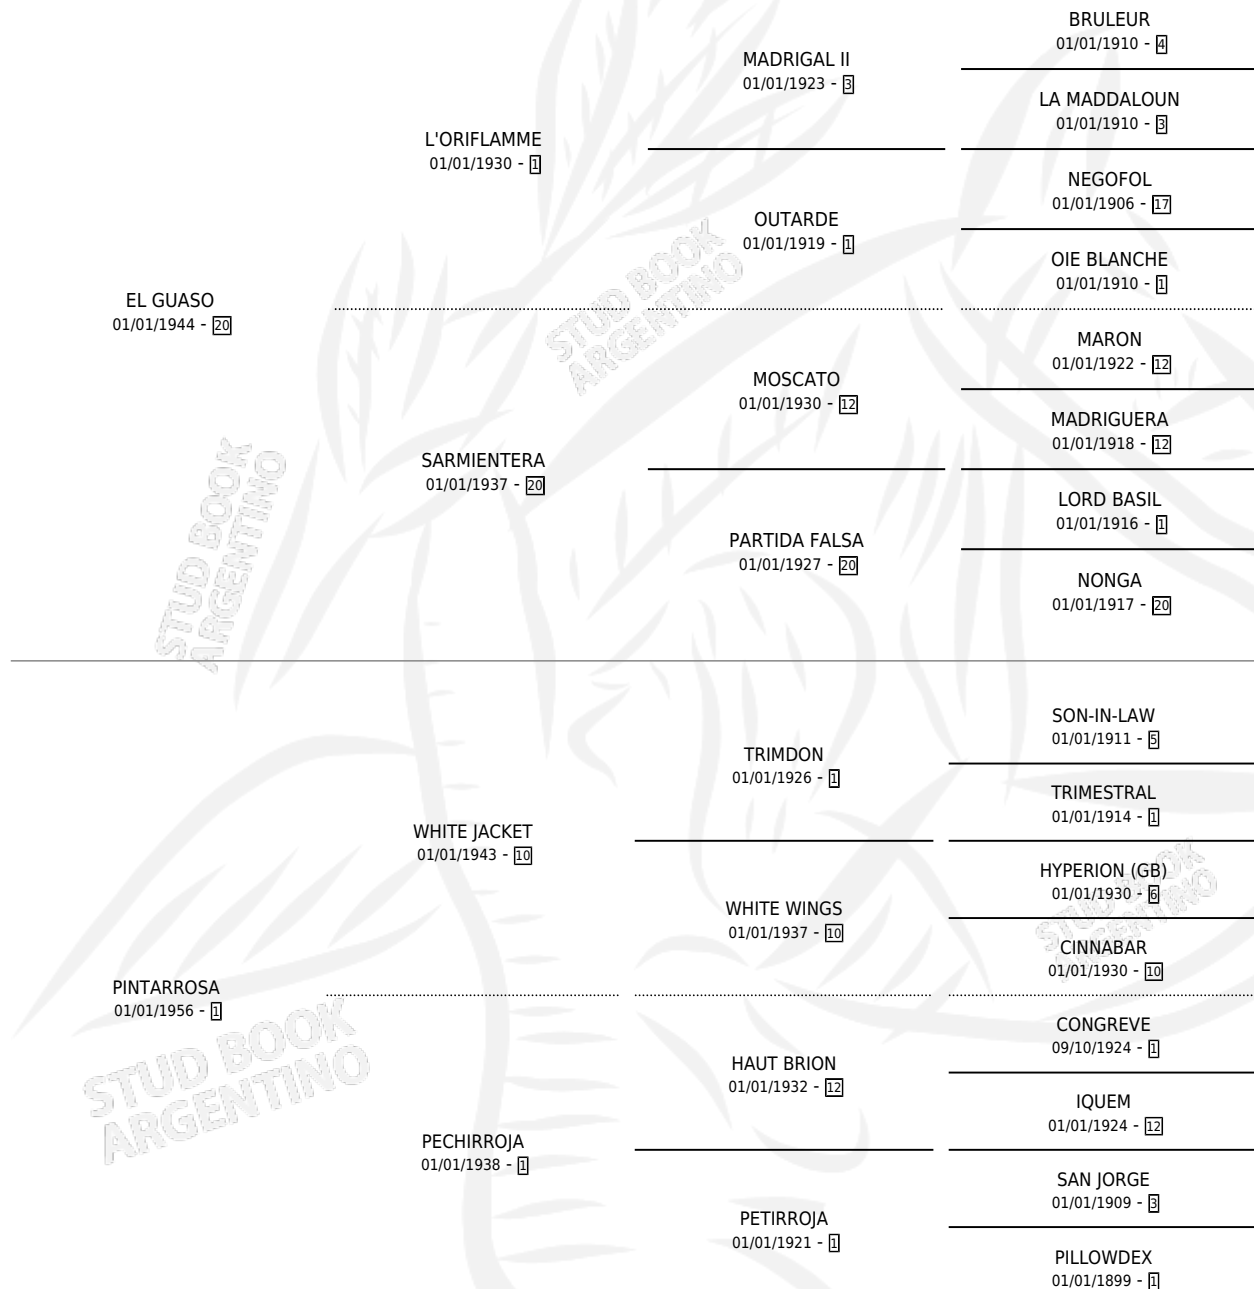

LOLI

por **EL GUASO** y **PINTARROSA** por **WHITE JACKET**

Argentina · Hembra · Zaino · SP · 23/09/1961
Familia 1 · Volumen 24

ESTADO

TIPIFICACIÓN SANGUÍNEA	X
TIPIFICACIÓN POR ADN	X
PASAPORTE	X
IDENTIFICACIÓN POR MICROCHIP	X
REPRODUCTOR	X

Lugar de nacimiento: Campo particular

Criador: Sin dato

~

HIJOS

	MACHOS	HEMBRAS
1 NACIERON	0	1
SIN ACTUACIONES		

PEDIGREE

LOLI

Datos oficiales del Stud Book Argentino