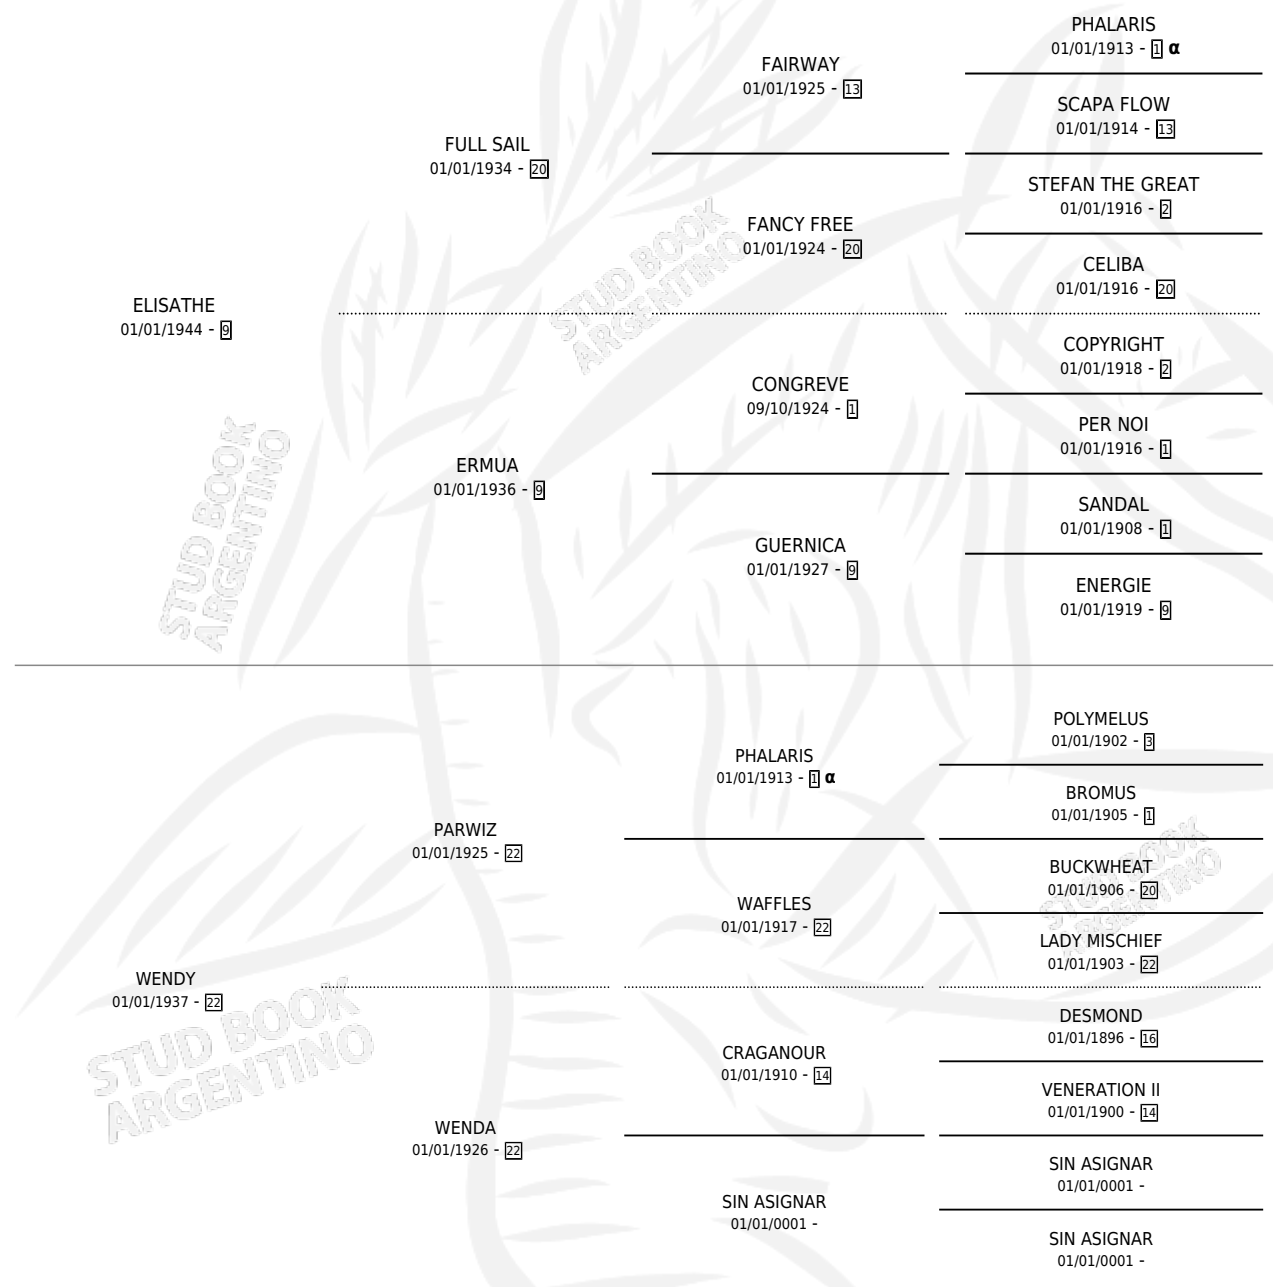

WIFE

por **ELISATHE** y **WENDY** por **PARWIZ**

Argentina · Hembra · Zaino · SP · 01/01/1952
Familia 22-d · Volumen 21

ESTADO

TIPIFICACIÓN SANGUÍNEA	X
TIPIFICACIÓN POR ADN	X
PASAPORTE	X
IDENTIFICACIÓN POR MICROCHIP	X
REPRODUCTOR	X

Lugar de nacimiento: Campo particular

Criador: Sin dato

~

HIJOS

	MACHOS	HEMBRAS
1 NACIERON	0	1
SIN ACTUACIONES		

PEDIGREE

INBREEDING : α

WIFE