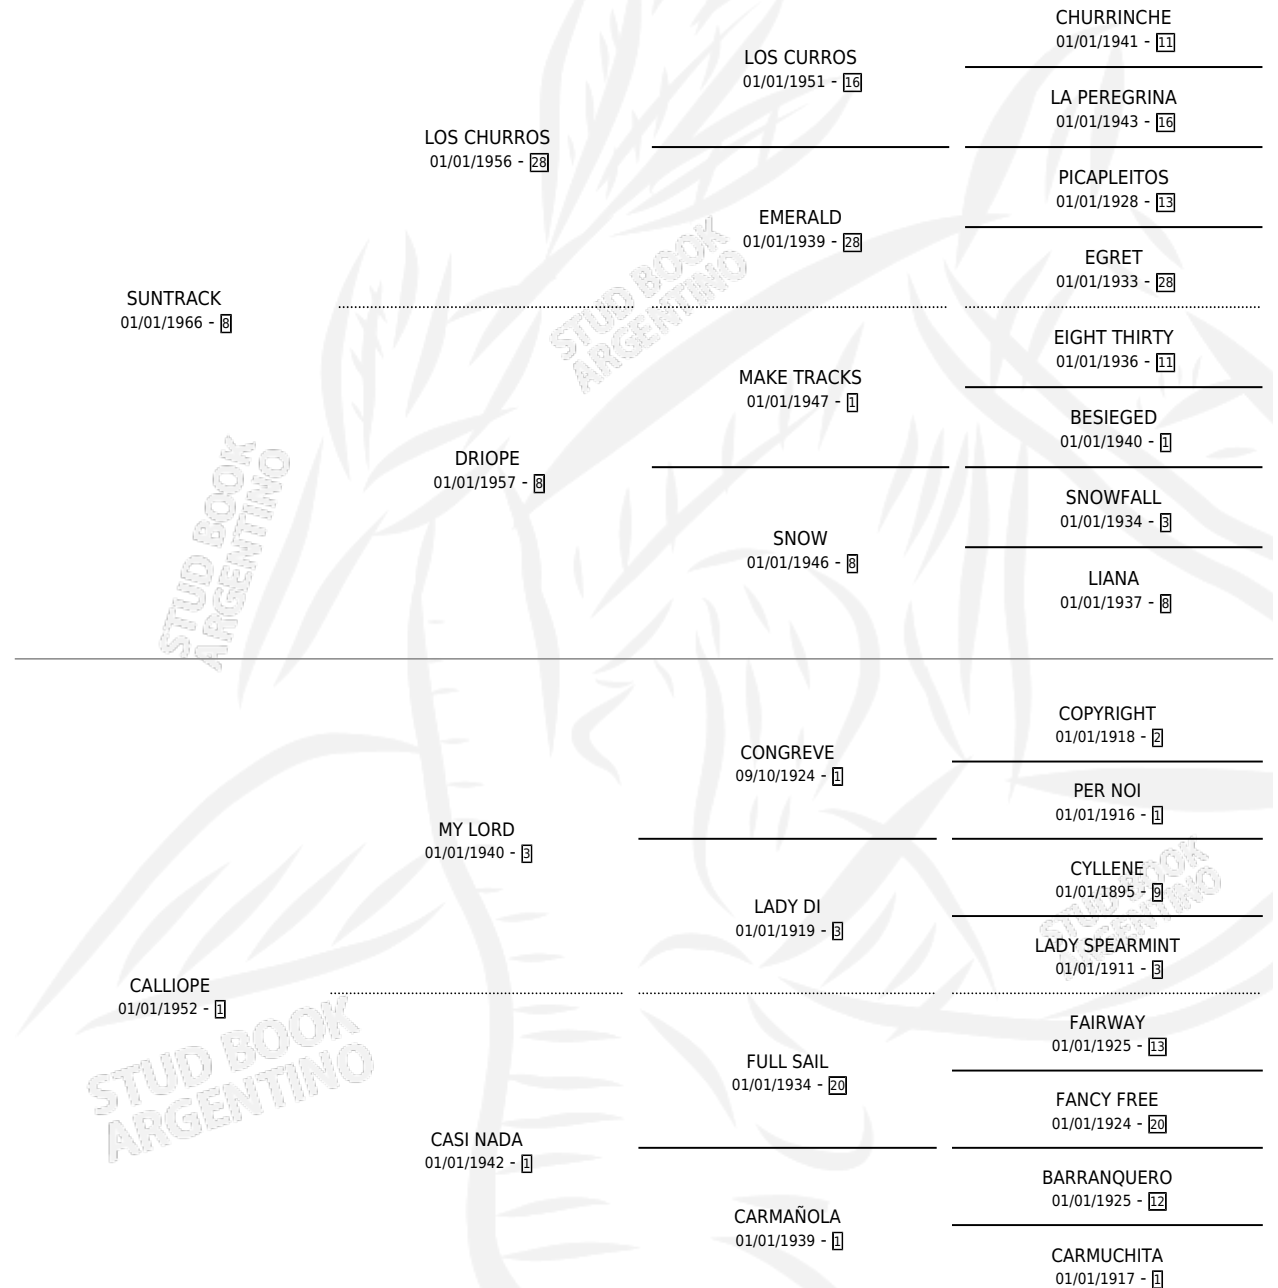

VIA TRACK

por **SUNTRACK** y **CALLIOPE** por **MY LORD**

Argentina · Hembra · Alazan · SP · 01/01/1973
Familia 1-j · Volumen 28

ESTADO

TIPIFICACIÓN SANGUÍNEA	X
TIPIFICACIÓN POR ADN	X
PASAPORTE	X
IDENTIFICACIÓN POR MICROCHIP	X
REPRODUCTOR	X

Lugar de nacimiento: Campo particular

Criador: Sin dato

~

HIJOS

	MACHOS	HEMBRAS
1 NACIERON	1	0
1 CORRIERON	1	0
1 GANARON	1	0
0 GANADORES CL	0 GANADORES GR	0 GANADORES G1

PEDIGREE

VIA TRACK

Datos oficiales del Stud Book Argentino