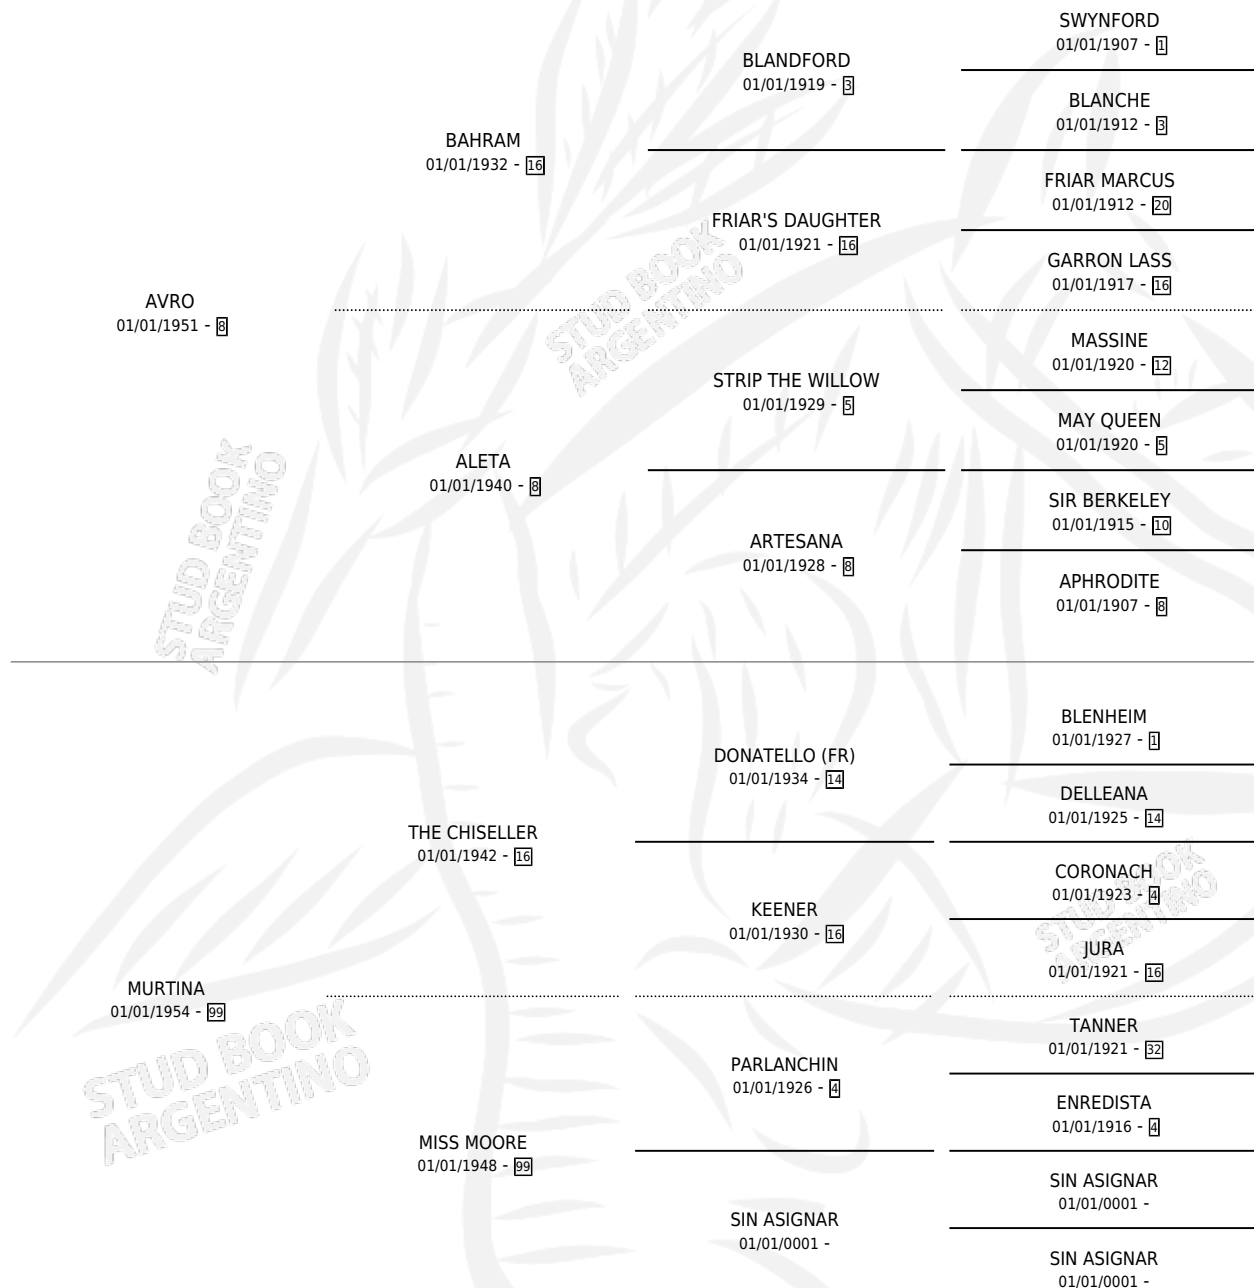

MISS SYLVINA

por AVRO y MURTINA por THE CHISELLER

Argentina · Hembra · Alazan Tostado · SP · 01/01/1963
Familia 99 · Volumen 25

ESTADO

TIPIFICACIÓN SANGUÍNEA	X
TIPIFICACIÓN POR ADN	X
PASAPORTE	X
IDENTIFICACIÓN POR MICROCHIP	X
REPRODUCTOR	X

Lugar de nacimiento: Campo particular

Criador: Sin dato

~

HIJOS

	MACHOS	HEMBRAS
1 NACIERON	0	1

SIN ACTUACIONES

PEDIGREE

MISS SYLVINA