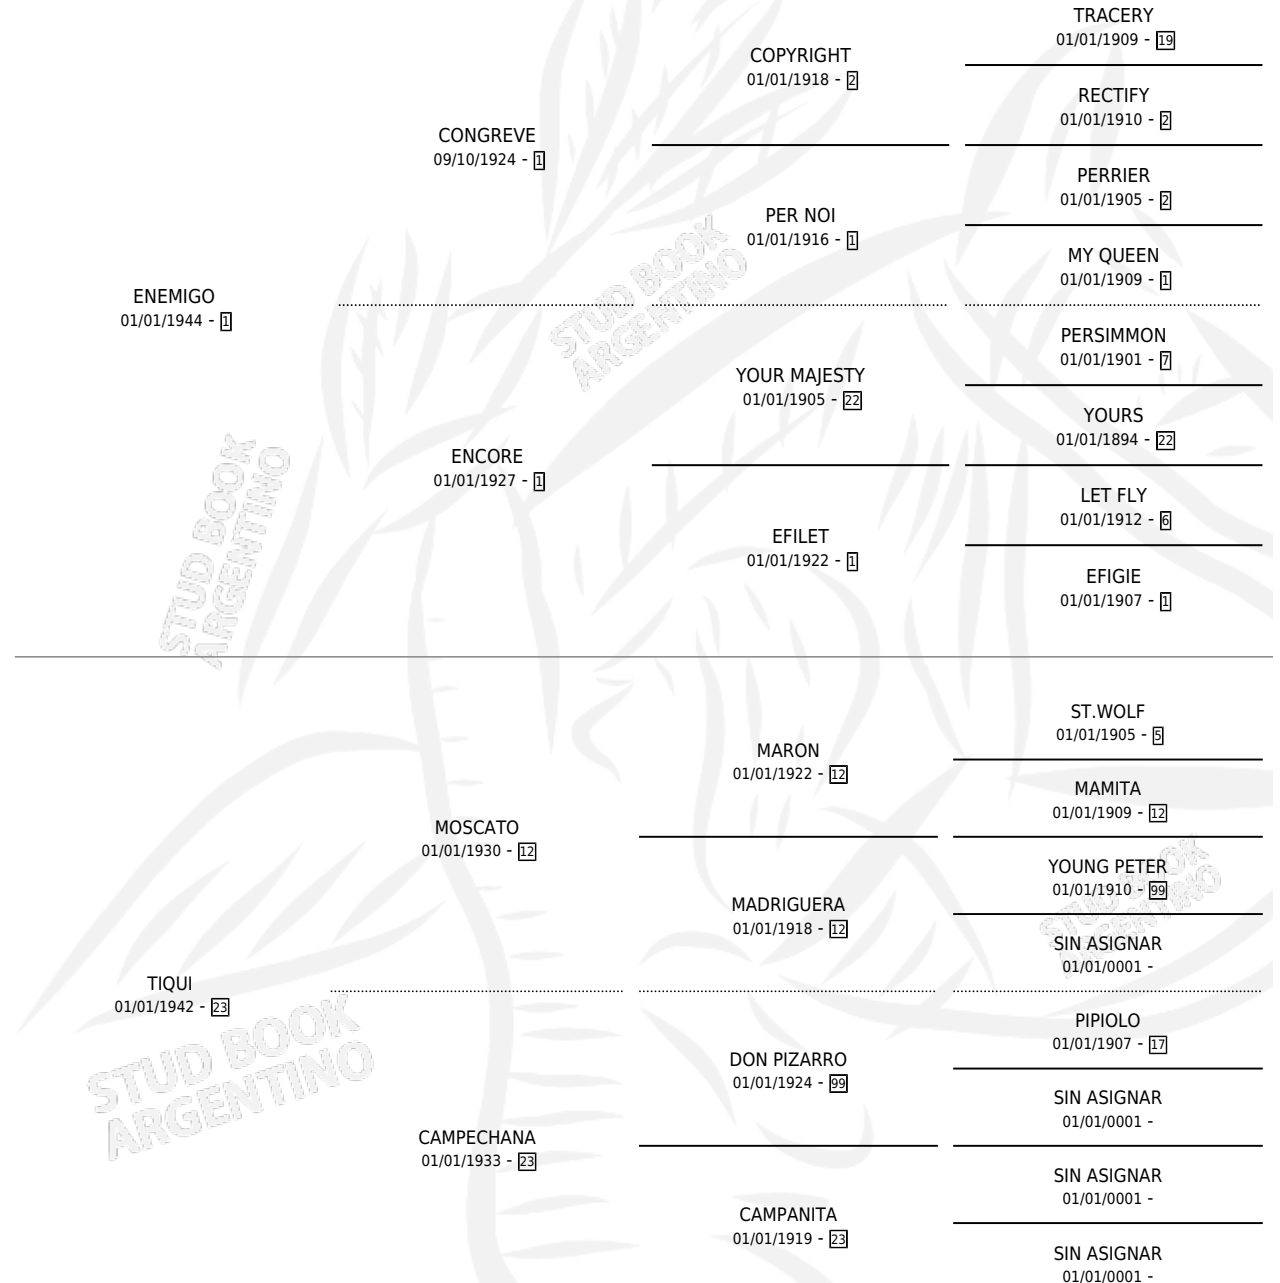

ENCANDILADA

por ENEMIGO y TIQUI por MOSCATO

Argentina · Hembra · Tordillo · SP · 01/01/1951
Familia 23-a · Volumen 21

ESTADO

TIPIFICACIÓN SANGUÍNEA	X
TIPIFICACIÓN POR ADN	X
PASAPORTE	X
IDENTIFICACIÓN POR MICROCHIP	X
REPRODUCTOR	X

Lugar de nacimiento: Campo particular

Criador: Sin dato

~

HIJOS

	MACHOS	HEMBRAS
1 NACIERON	0	1

SIN ACTUACIONES

PEDIGREE

ENCANDILADA