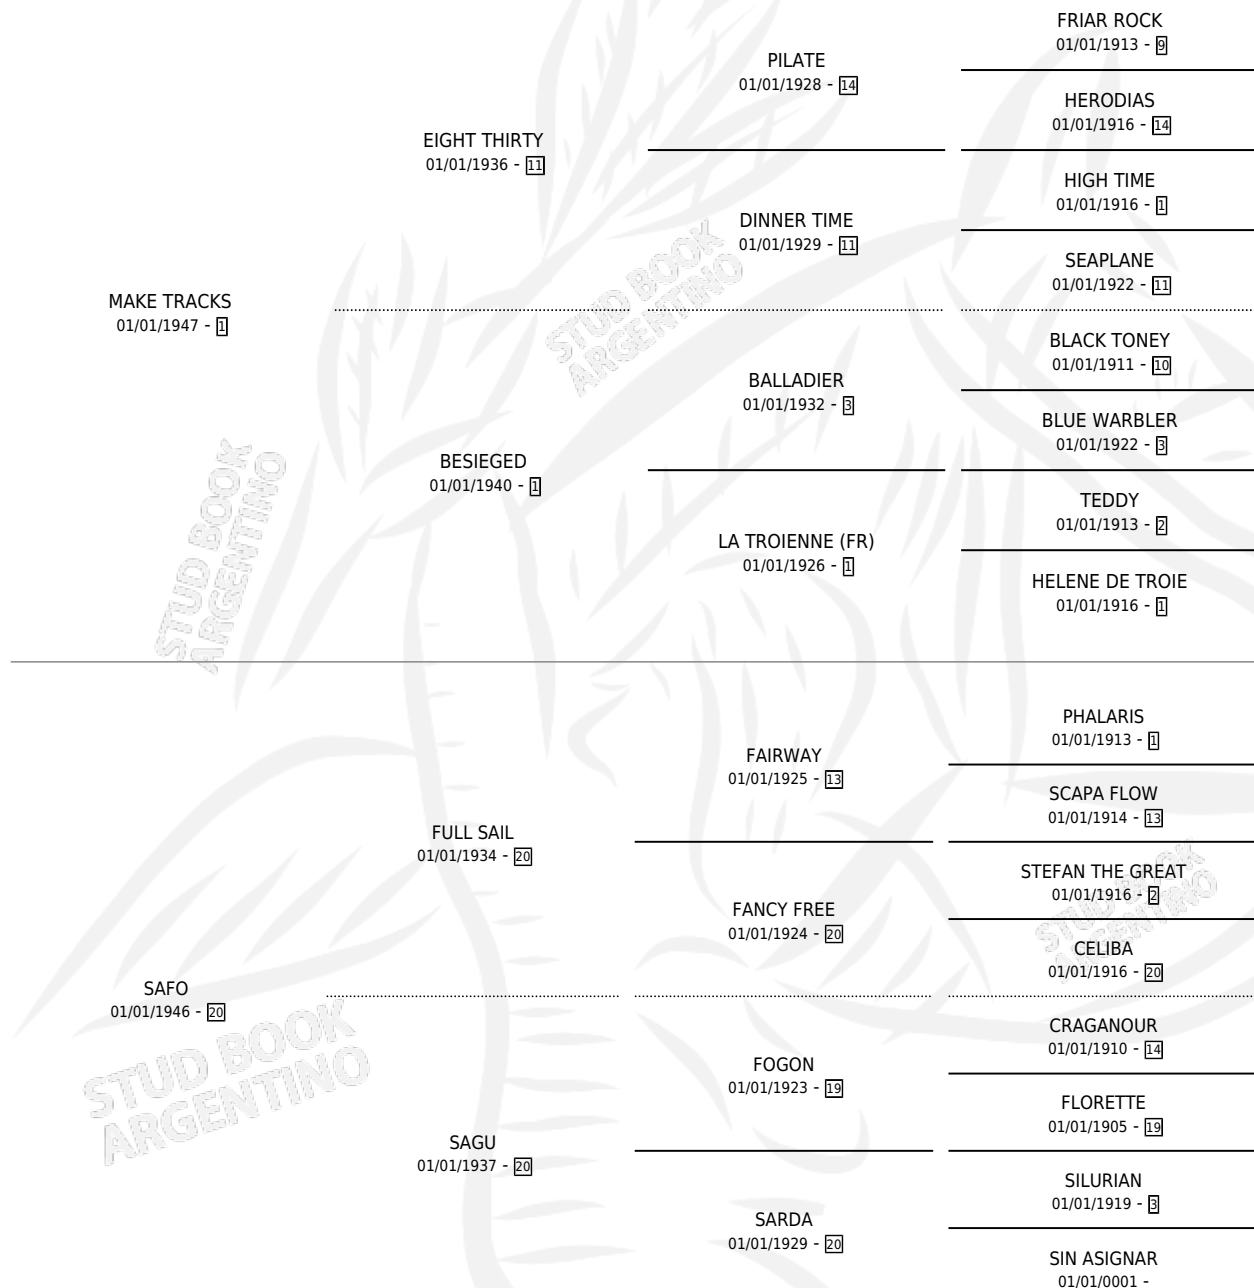

SONIA

por **MAKE TRACKS** y **SAFO** por **FULL SAIL**

Argentina · Hembra · Zaino · SP · 01/01/1961
Familia 20-c · Volumen 24

ESTADO

TIPIFICACIÓN SANGUÍNEA	X
TIPIFICACIÓN POR ADN	X
PASAPORTE	X
IDENTIFICACIÓN POR MICROCHIP	X
REPRODUCTOR	X

Lugar de nacimiento: Campo particular

Criador: Sin dato

~

HIJOS

	MACHOS	HEMBRAS
1 NACIERON	0	1
SIN ACTUACIONES		

PEDIGREE

SONIA

Datos oficiales del Stud Book Argentino