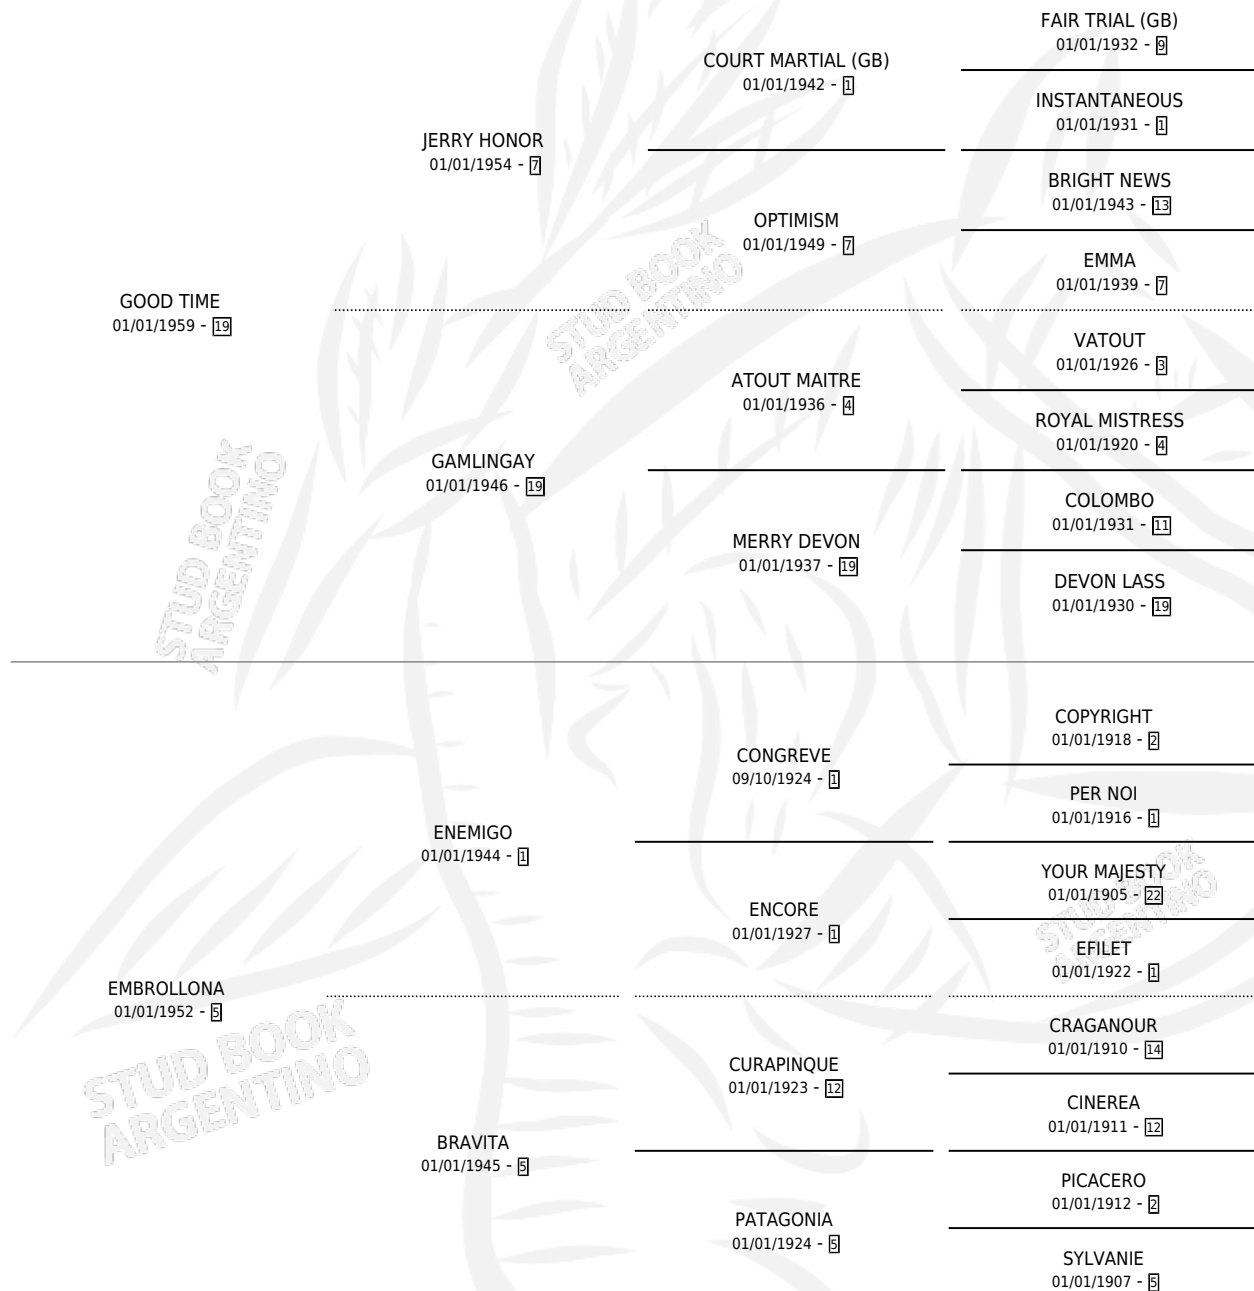

ES RAPIDA

por **GOOD TIME** y **EMBROLLONA** por **ENEMIGO**

Argentina · Hembra · Zaino Colorado · SP · 01/01/1966
Familia 5-j · Volumen 26

ESTADO

TIPIFICACIÓN SANGUÍNEA	X
TIPIFICACIÓN POR ADN	X
PASAPORTE	X
IDENTIFICACIÓN POR MICROCHIP	X
REPRODUCTOR	X

Lugar de nacimiento: Campo particular

Criador: Sin dato

~

HIJOS

	MACHOS	HEMBRAS
1 NACIERON	0	1

SIN ACTUACIONES

PEDIGREE

ES RAPIDA