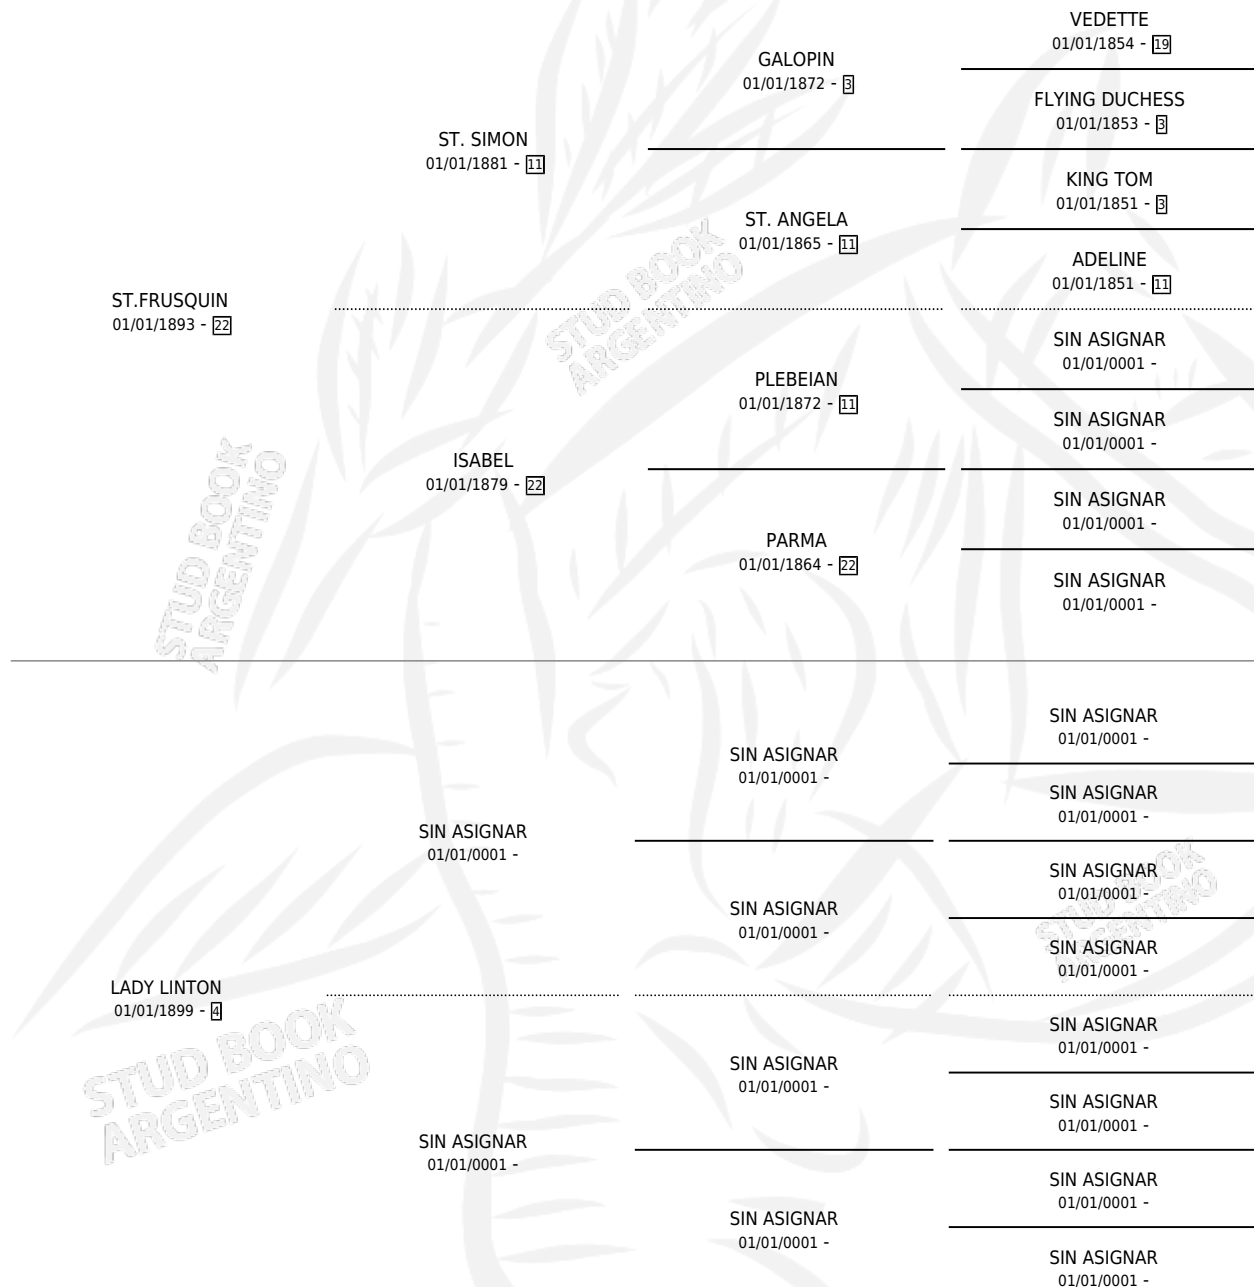

TOUT PARIS

por ST.FRUSQUIN y LADY LINTON por SIN ASIGNAR

Argentina · Hembra · Zaino Negro · SP · 01/01/1911
Familia 4-j · Volumen 7

ESTADO

TIPIFICACIÓN SANGUÍNEA	X
TIPIFICACIÓN POR ADN	X
PASAPORTE	X
IDENTIFICACIÓN POR MICROCHIP	X
REPRODUCTOR	X

Lugar de nacimiento: Campo particular

Criador: Sin dato

~

HIJOS

	MACHOS	HEMBRAS
1 NACIERON	0	1
SIN ACTUACIONES		

PEDIGREE

TOUT PARIS

Datos oficiales del Stud Book Argentino