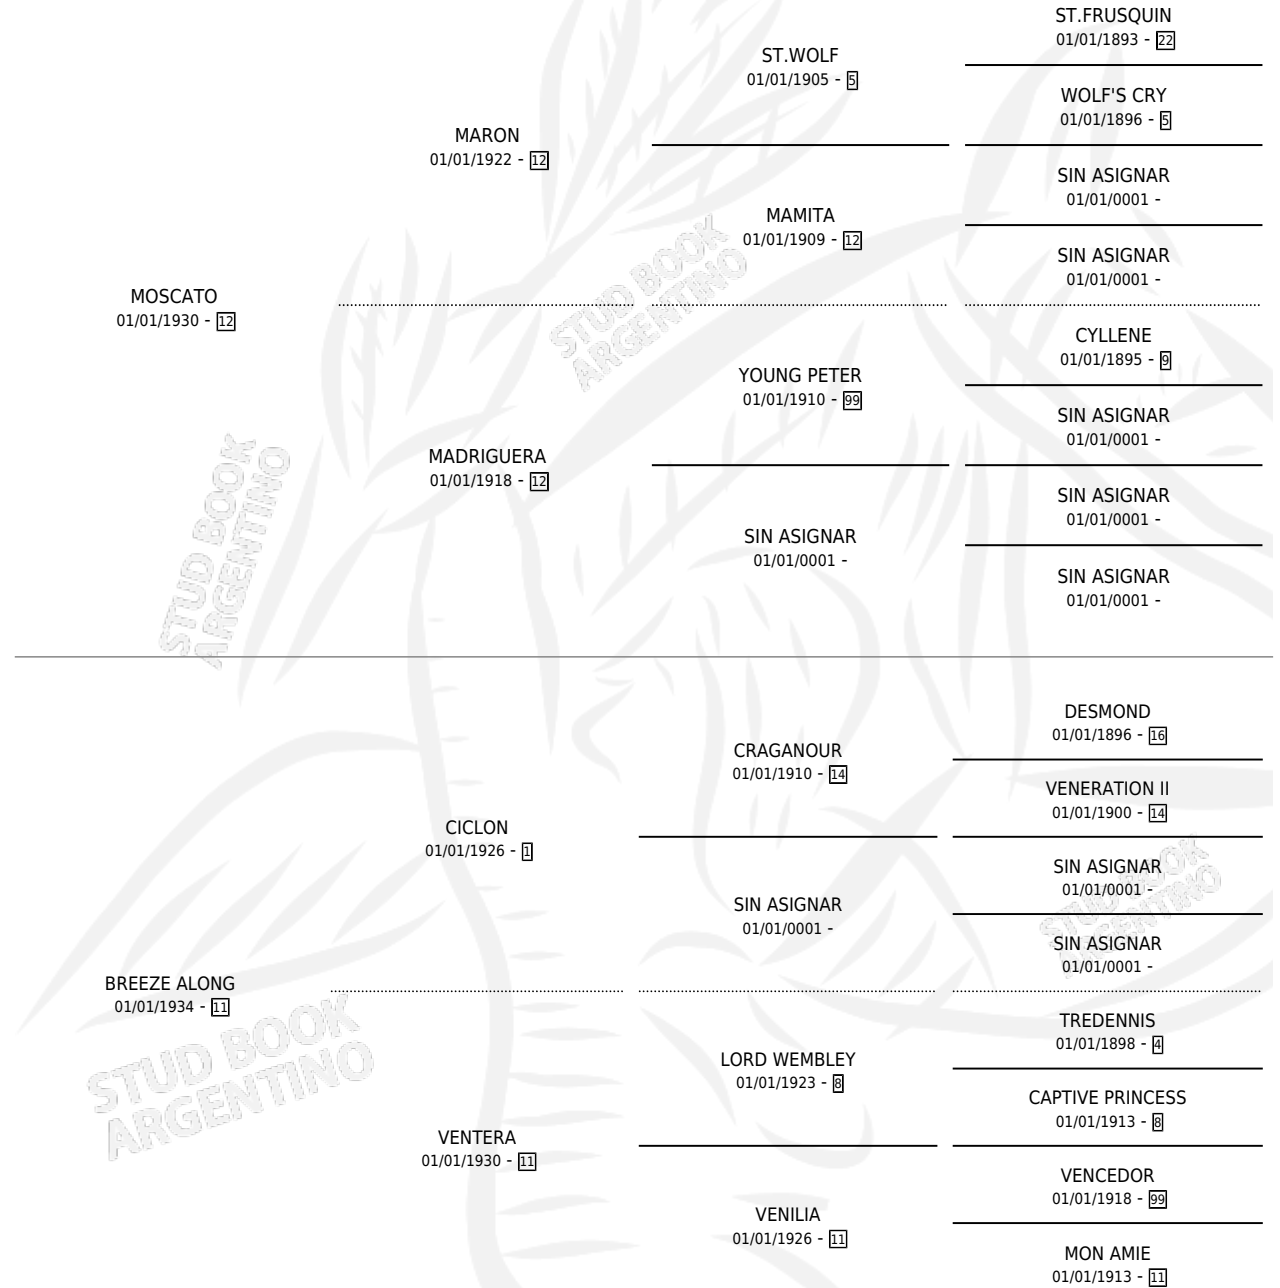

CON RACHA

por MOSCATO y BREEZE ALONG por CICLON

Argentina · Hembra · Alazan · SP · 01/01/1946
Familia 11-d · Volumen 19

ESTADO

TIPIFICACIÓN SANGUÍNEA	X
TIPIFICACIÓN POR ADN	X
PASAPORTE	X
IDENTIFICACIÓN POR MICROCHIP	X
REPRODUCTOR	X

Lugar de nacimiento: Campo particular

Criador: Sin dato

~

HIJOS

	MACHOS	HEMBRAS
1 NACIERON	0	1
SIN ACTUACIONES		

PEDIGREE

CON RACHA

Datos oficiales del Stud Book Argentino