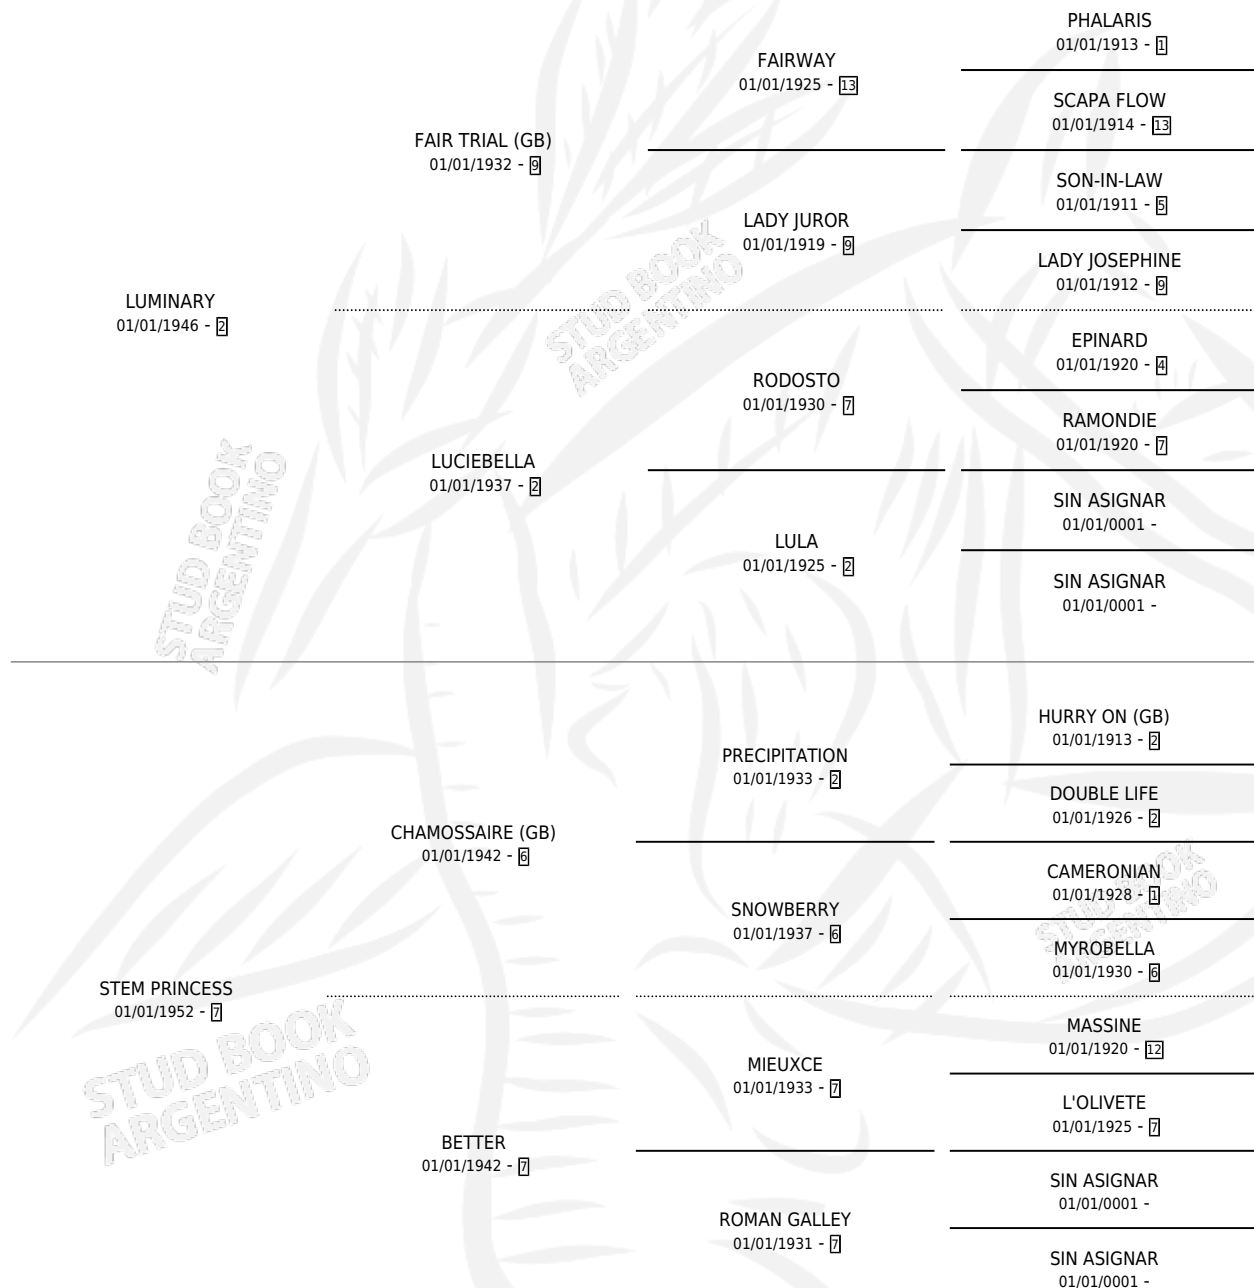

DOLLAR QUEEN

por LUMINARY y STEM PRINCESS por CHAMOSSAIRE (GB)

Argentina · Hembra · No Consigna · SP · 01/01/1959
Familia 7-f · Volumen 23

ESTADO

TIPIFICACIÓN SANGUÍNEA	X
TIPIFICACIÓN POR ADN	X
PASAPORTE	X
IDENTIFICACIÓN POR MICROCHIP	X
REPRODUCTOR	X

Lugar de nacimiento: Campo particular

Criador: Sin dato

~

HIJOS

	MACHOS	HEMBRAS
1 NACIERON	0	1
SIN ACTUACIONES		

PEDIGREE

DOLLAR QUEEN

Datos oficiales del Stud Book Argentino