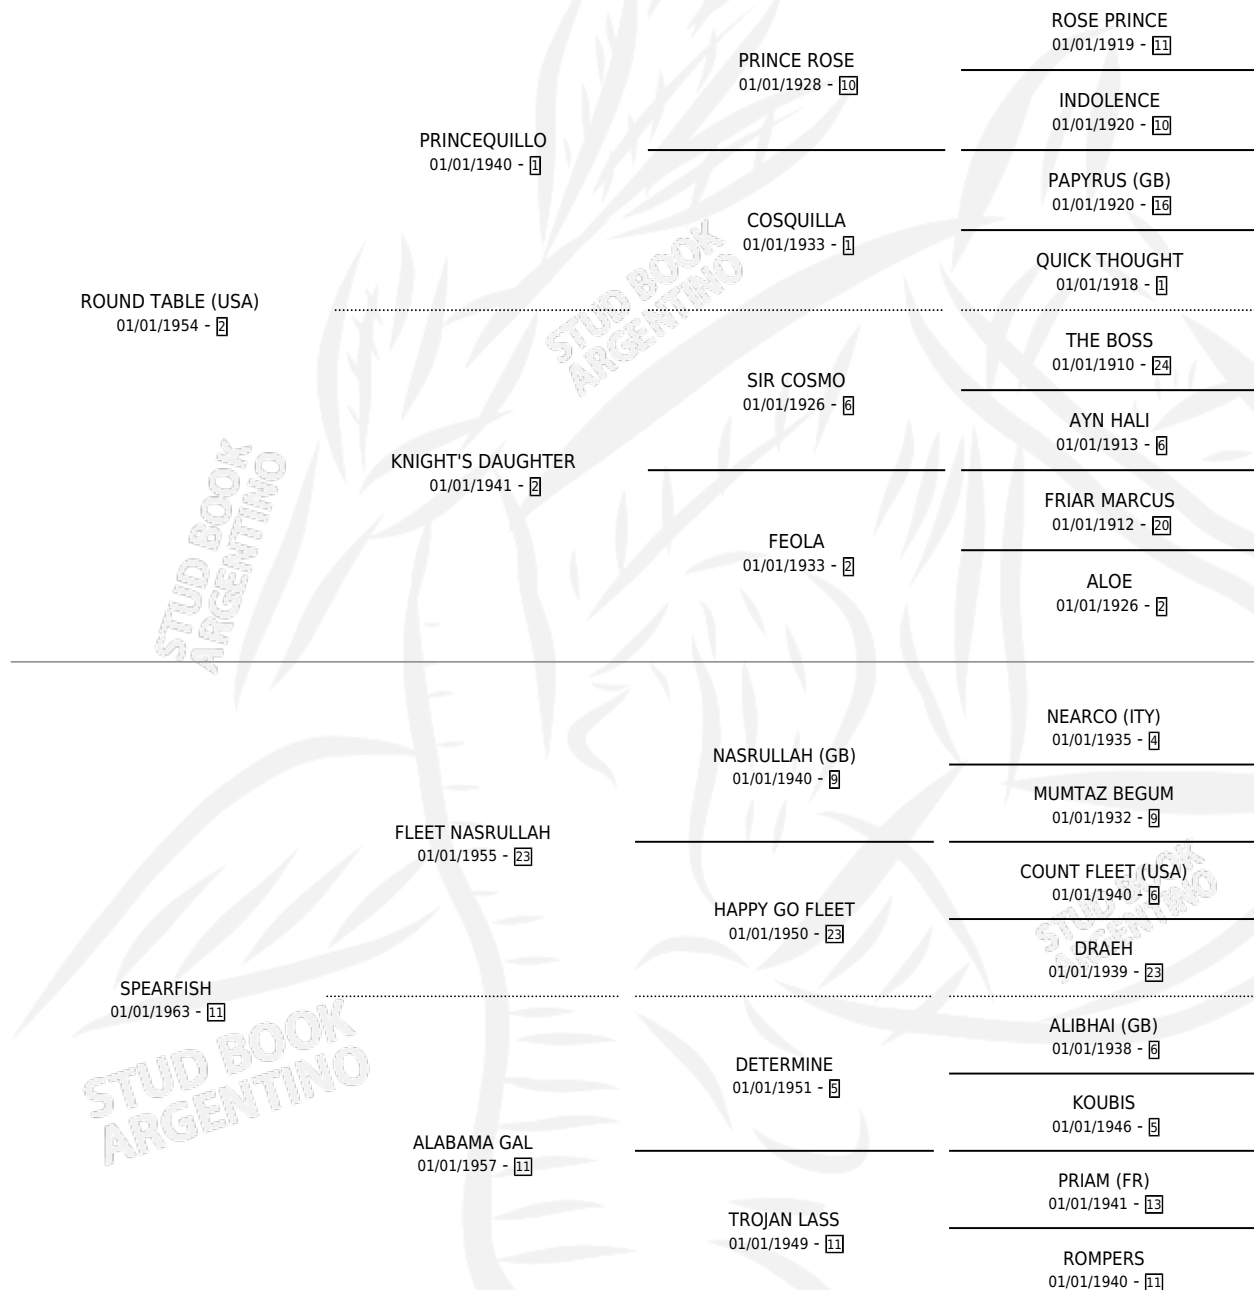

KING'S BISHOP

por **ROUND TABLE (USA)** y **SPEARFISH** por **FLEET NASRULLAH**

Argentina · Macho · No Consigna · SP · 01/01/1969
Familia 11 · Volumen 27

ESTADO

TIPIFICACIÓN SANGUÍNEA	X
TIPIFICACIÓN POR ADN	X
PASAPORTE	X
IDENTIFICACIÓN POR MICROCHIP	X
REPRODUCTOR	X

Lugar de nacimiento: Campo particular
Criador: Sin dato

~

HIJOS

	MACHOS	HEMBRAS
4 NACIERON	0	4
SIN ACTUACIONES		

PEDIGREE

KING'S BISHOP

Datos oficiales del Stud Book Argentino

Documento generado el 06/05/2026