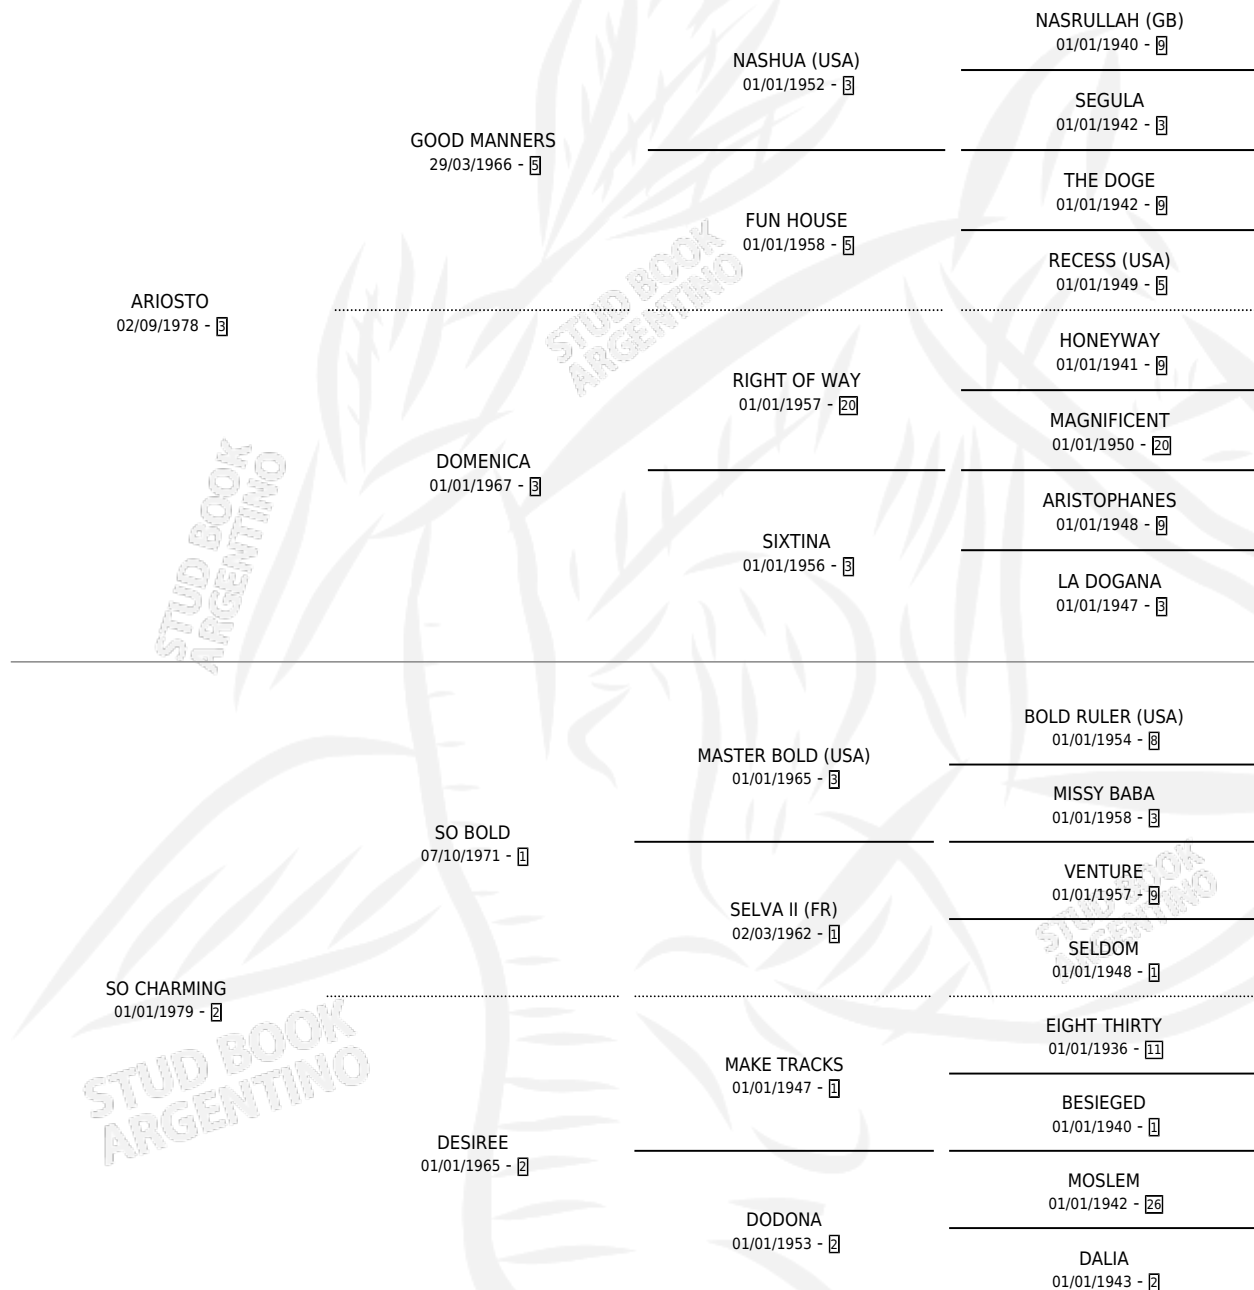

SOSSEGADA

por **ARIOSTO** y **SO CHARMING** por **SO BOLD**

Argentina · Hembra · Alazan · SP · 01/01/1984
Familia 2-u · Volumen 32

ESTADO

TIPIFICACIÓN SANGUÍNEA	X
TIPIFICACIÓN POR ADN	X
PASAPORTE	X
IDENTIFICACIÓN POR MICROCHIP	X
REPRODUCTOR	X

Lugar de nacimiento: Campo particular

Criador: Sin dato

~

HIJOS

	MACHOS	HEMBRAS
1 NACIERON	0	1
SIN ACTUACIONES		

PEDIGREE

SOSSEGADA

Datos oficiales del Stud Book Argentino