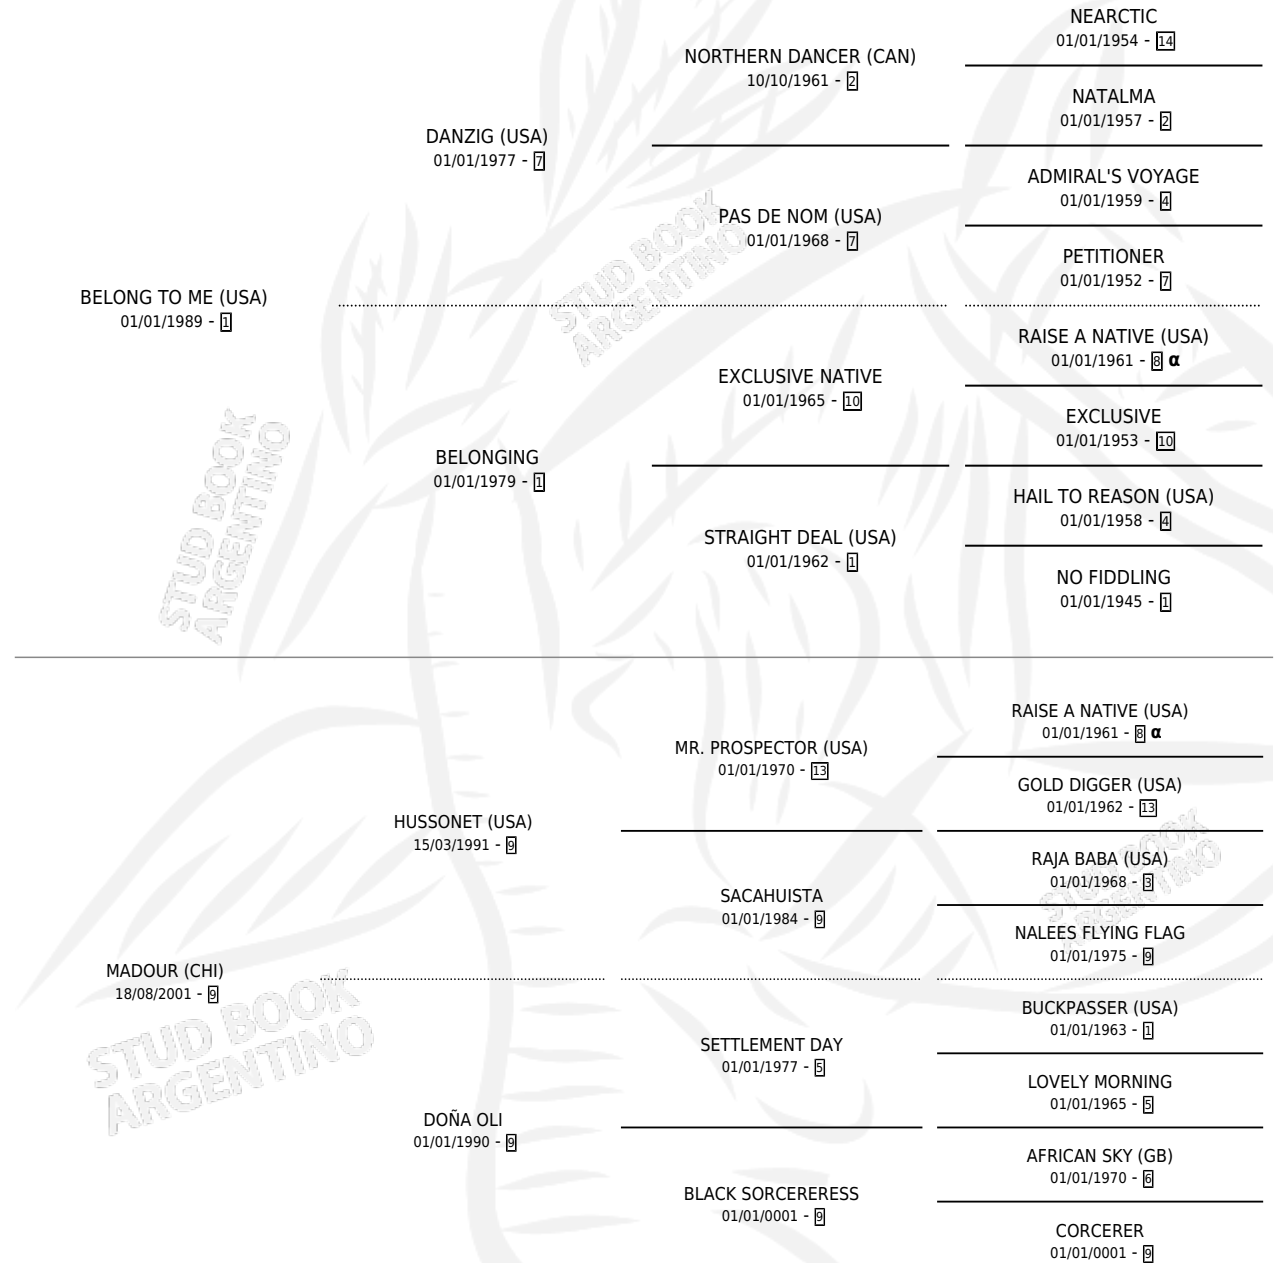

PIPPA (BRZ)

por **BELONG TO ME (USA)** y **MADOUR (CHI)** por **HUSSONET (USA)**

Brasil · Hembra · Alazan · SP · 08/04/2008
Familia 9-e · Volumen web

ESTADO

TIPIFICACIÓN SANGUÍNEA	X
TIPIFICACIÓN POR ADN	X
PASAPORTE	✓
IDENTIFICACIÓN POR MICROCHIP	✓
REPRODUCTOR	X

Lugar de nacimiento: Brasil
Criador: Extranjero

PEDIGREE

INBREEDING : α

EXPORTACIÓN / IMPORTACIÓN

FECHA	MOVIMIENTO	PAÍS
09/02/2015	EXPORTADO	BRASIL
10/12/2012	IMPORTADO	BRASIL

CAMPAÑA

Solo carreras oficiales de Argentina