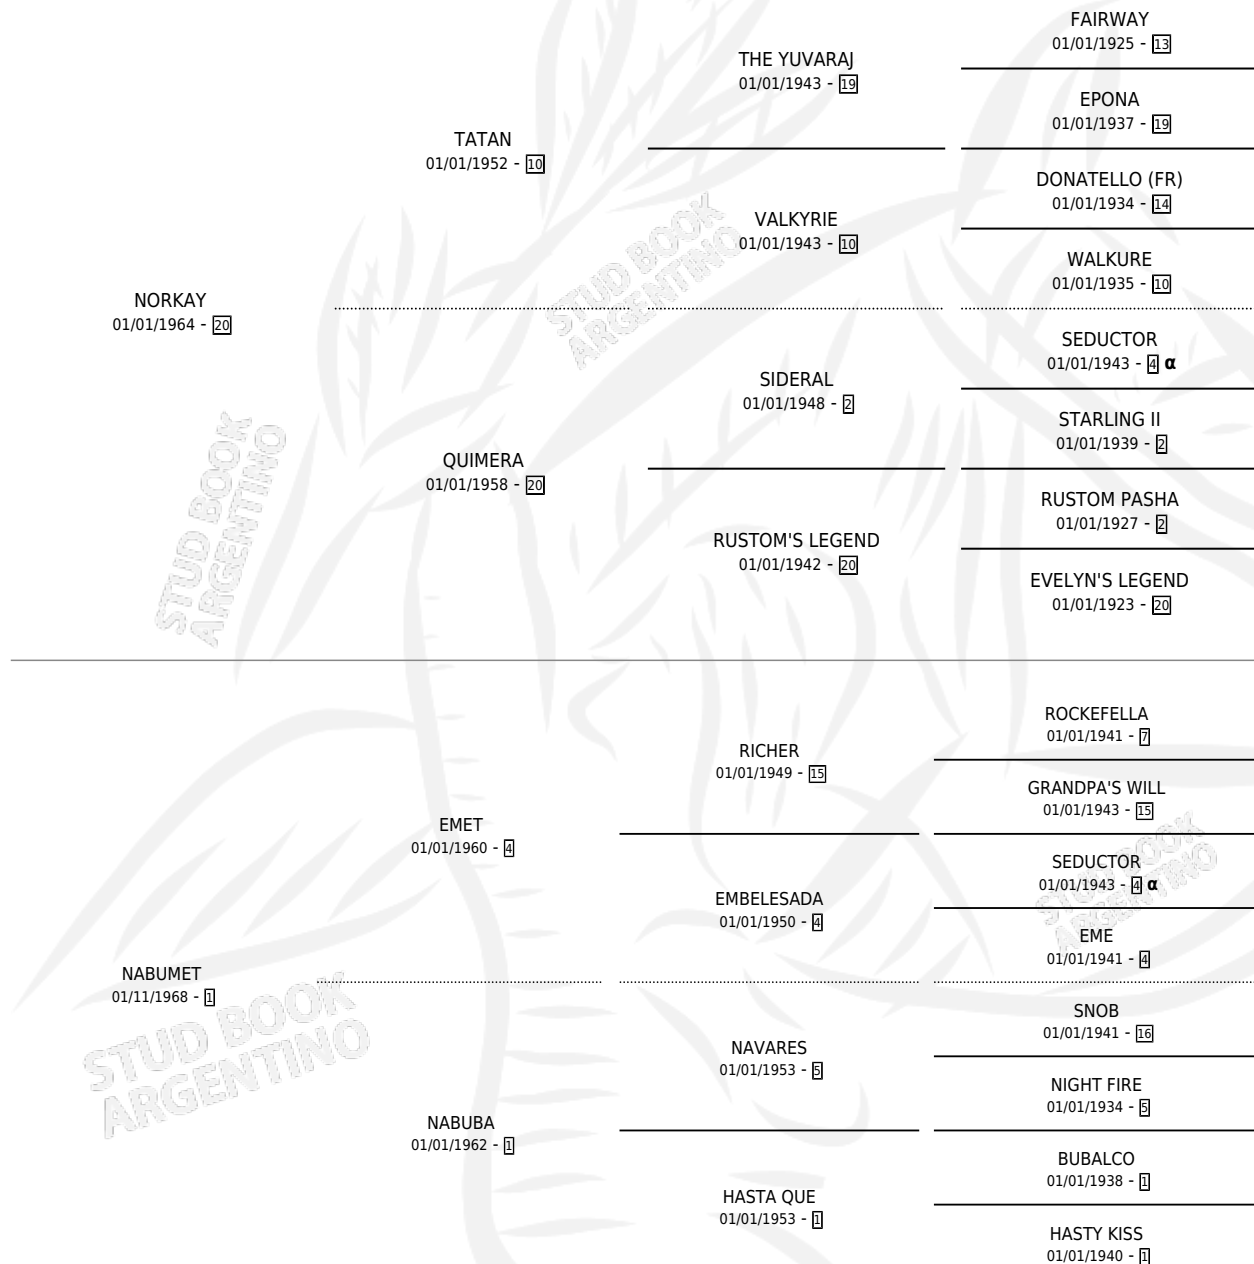

KAY-NABU

por NORKAY y NABUMET por EMET

Argentina · Hembra · Zaino · SP · 10/09/1977
Familia 1 · Volumen 29

ESTADO

TIPIFICACIÓN SANGUÍNEA	X
TIPIFICACIÓN POR ADN	X
PASAPORTE	X
IDENTIFICACIÓN POR MICROCHIP	X
REPRODUCTOR	X

Lugar de nacimiento: Campo particular

Criador: Sin dato

PEDIGREE

INBREEDING : α

CAMPAÑA

Solo carreras oficiales de Argentina

POR EDAD

EDAD	CC	1°	2°	3°	4°	5°	NP	CLC	CLG	CLCG1	CLGG1	IMPORTE	GANANCIA / CC
4 AÑOS	1	1	0	0	0	0	0	0	0	0	0	\$0	\$0
TOTALES	1	1	0	0	0	0	0	0	0	0	0	\$0	\$0
%		100%	0.0%	0.0%	0.0%	0.0%	0.0%	0.0%	0.0%	0.0%	0.0%		