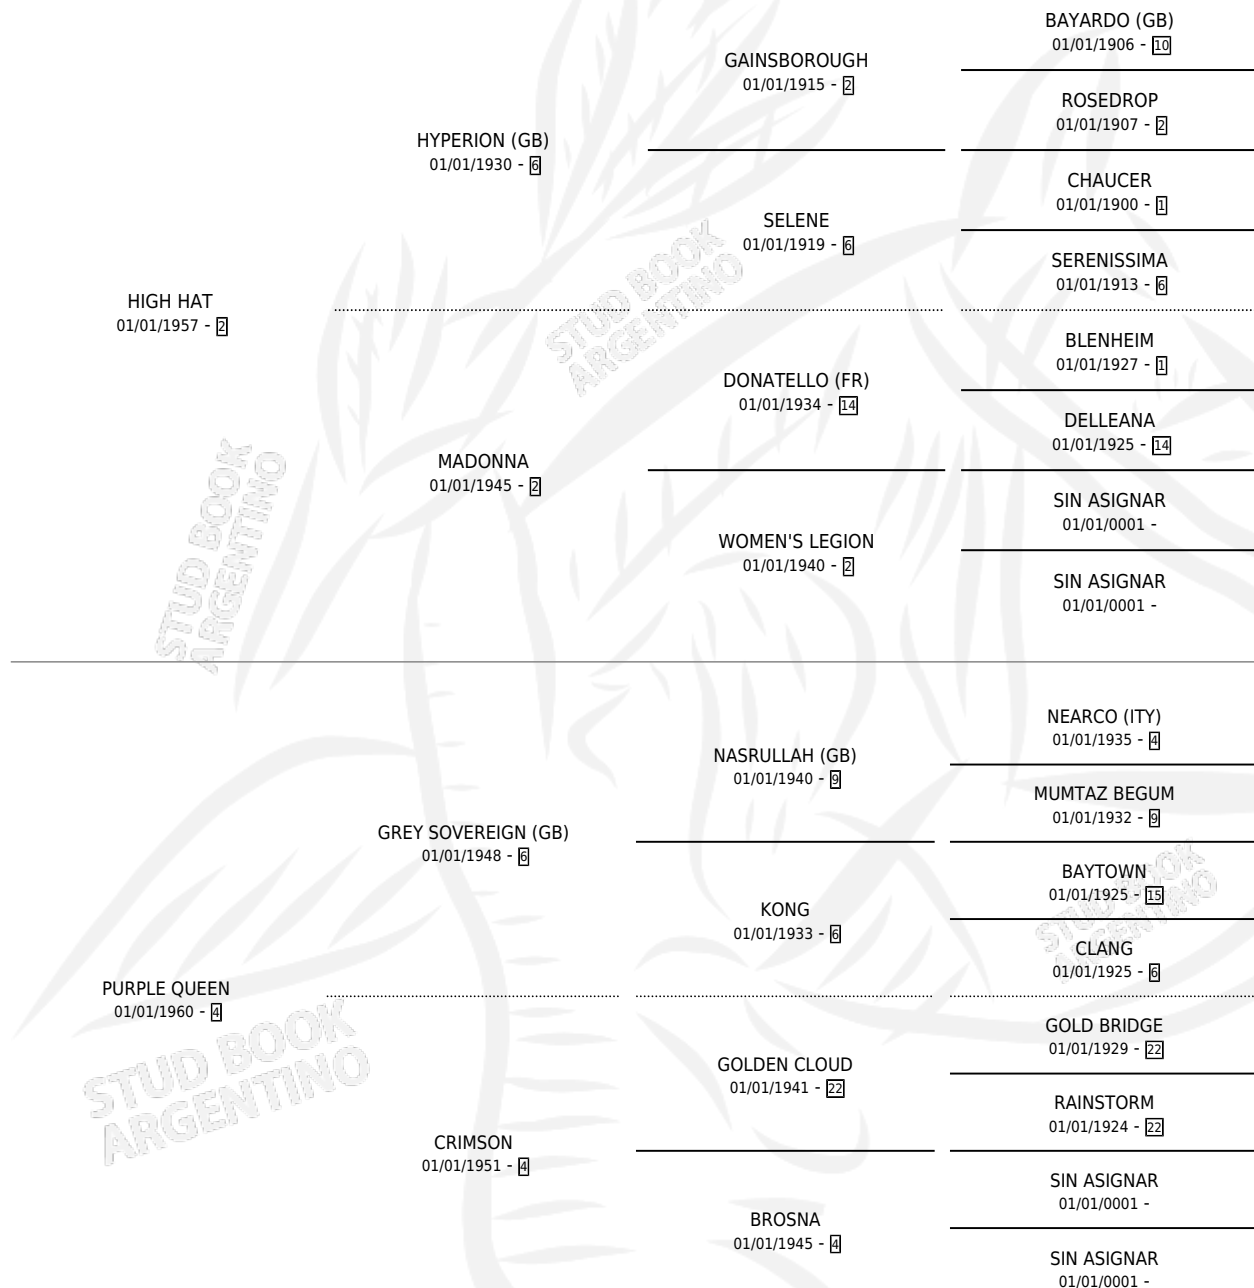

HYPATIA

por **HIGH HAT** y **PURPLE QUEEN** por **GREY SOVEREIGN**
(GB)

Argentina · Hembra · Zaino · SP · 01/01/1968
Familia 4-i · Volumen 26

ESTADO

TIPIFICACIÓN SANGUÍNEA	X
TIPIFICACIÓN POR ADN	X
PASAPORTE	X
IDENTIFICACIÓN POR MICROCHIP	X
REPRODUCTOR	X

Lugar de nacimiento: Campo particular

Criador: Sin dato

~

HIJOS

	MACHOS	HEMBRAS
1 NACIERON	0	1
SIN ACTUACIONES		

PEDIGREE

HYPATIA

Datos oficiales del Stud Book Argentino