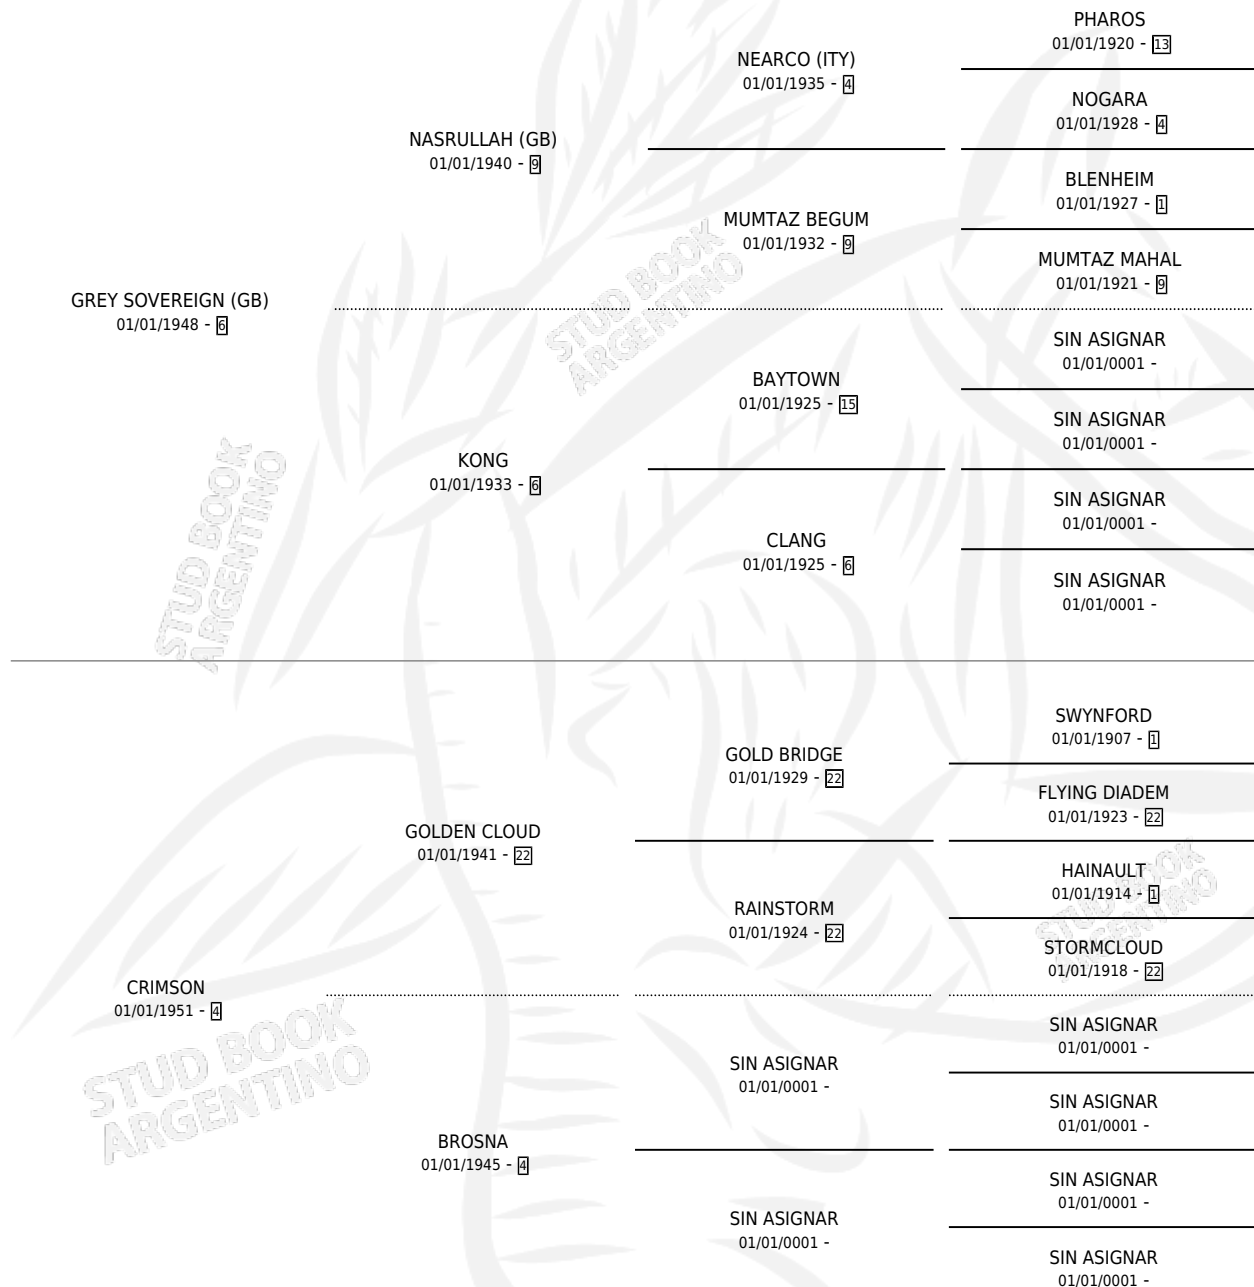

PURPLE QUEEN

por GREY SOVEREIGN (GB) y CRIMSON por GOLDEN CLOUD

Argentina · Hembra · Alazan · SP · 01/01/1960
Familia 4-i · Volumen 24

ESTADO

TIPIFICACIÓN SANGUÍNEA	X
TIPIFICACIÓN POR ADN	X
PASAPORTE	X
IDENTIFICACIÓN POR MICROCHIP	X
REPRODUCTOR	X

Lugar de nacimiento: Campo particular

Criador: Sin dato

~

HIJOS

	MACHOS	HEMBRAS
1 NACIERON	0	1
SIN ACTUACIONES		

PEDIGREE

PURPLE QUEEN

Datos oficiales del Stud Book Argentino