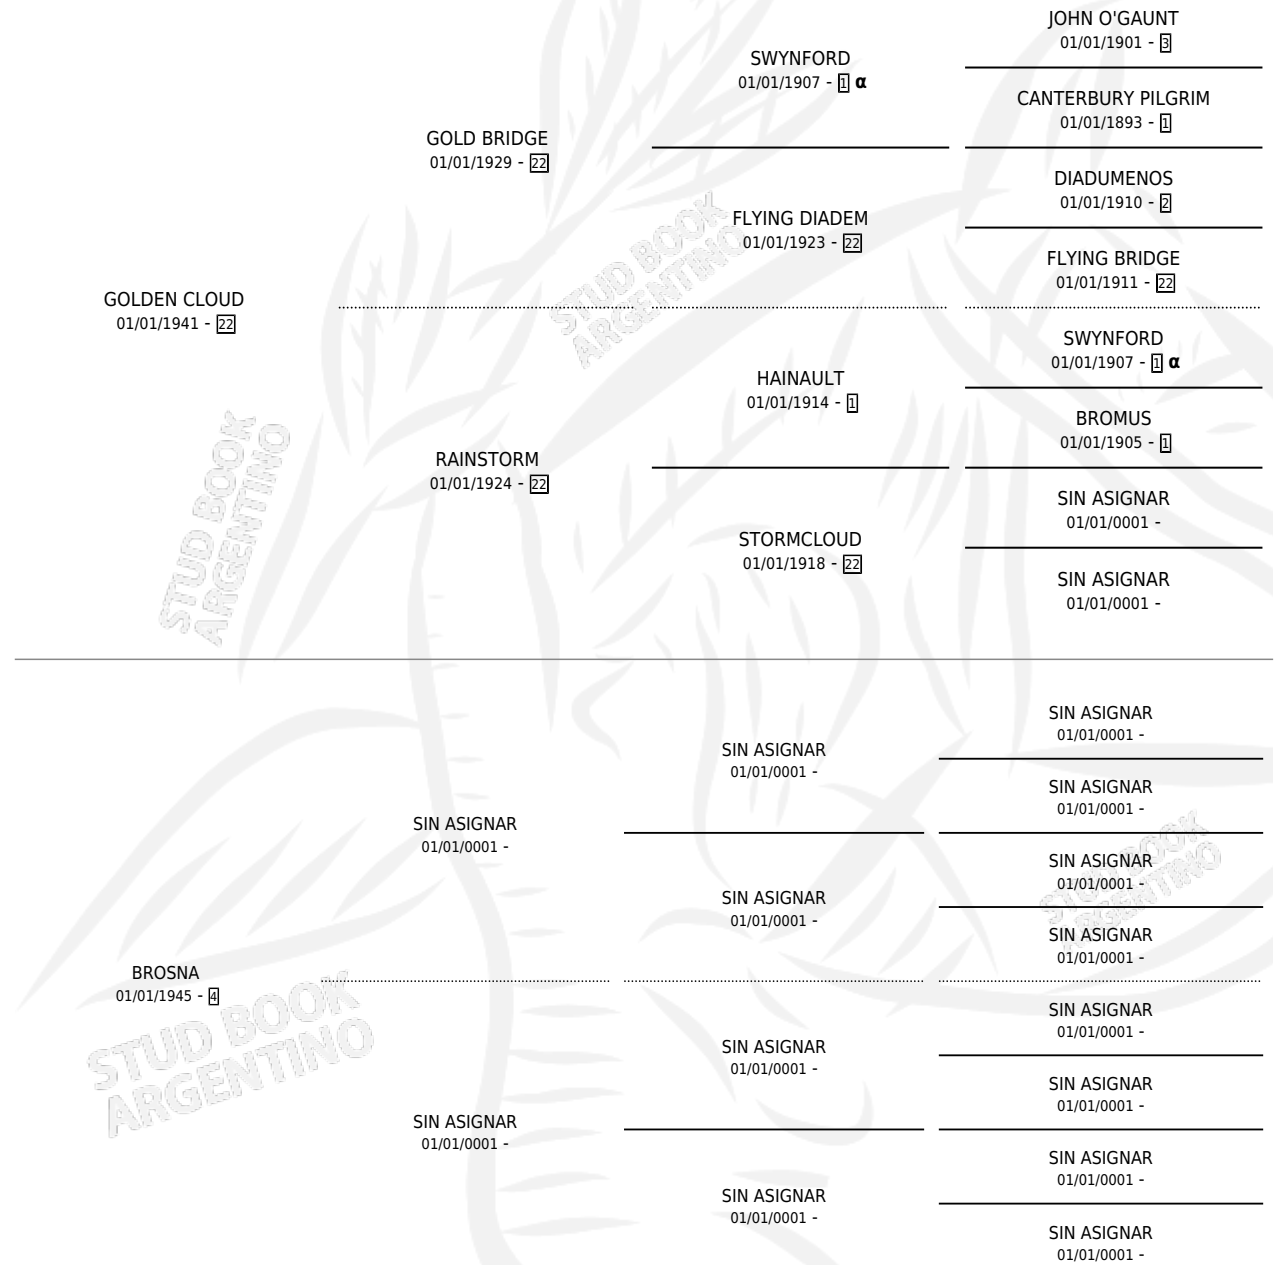

CRIMSON

por **GOLDEN CLOUD** y **BROSNA** por **SIN ASIGNAR**

Argentina · Hembra · Alazan · SP · 01/01/1951
Familia 4-i · Volumen 21

ESTADO

TIPIFICACIÓN SANGUÍNEA	X
TIPIFICACIÓN POR ADN	X
PASAPORTE	X
IDENTIFICACIÓN POR MICROCHIP	X
REPRODUCTOR	X

Lugar de nacimiento: Campo particular

Criador: Sin dato

~

HIJOS

	MACHOS	HEMBRAS
1 NACIERON	0	1
SIN ACTUACIONES		

PEDIGREE

INBREEDING : α

CRIMSON