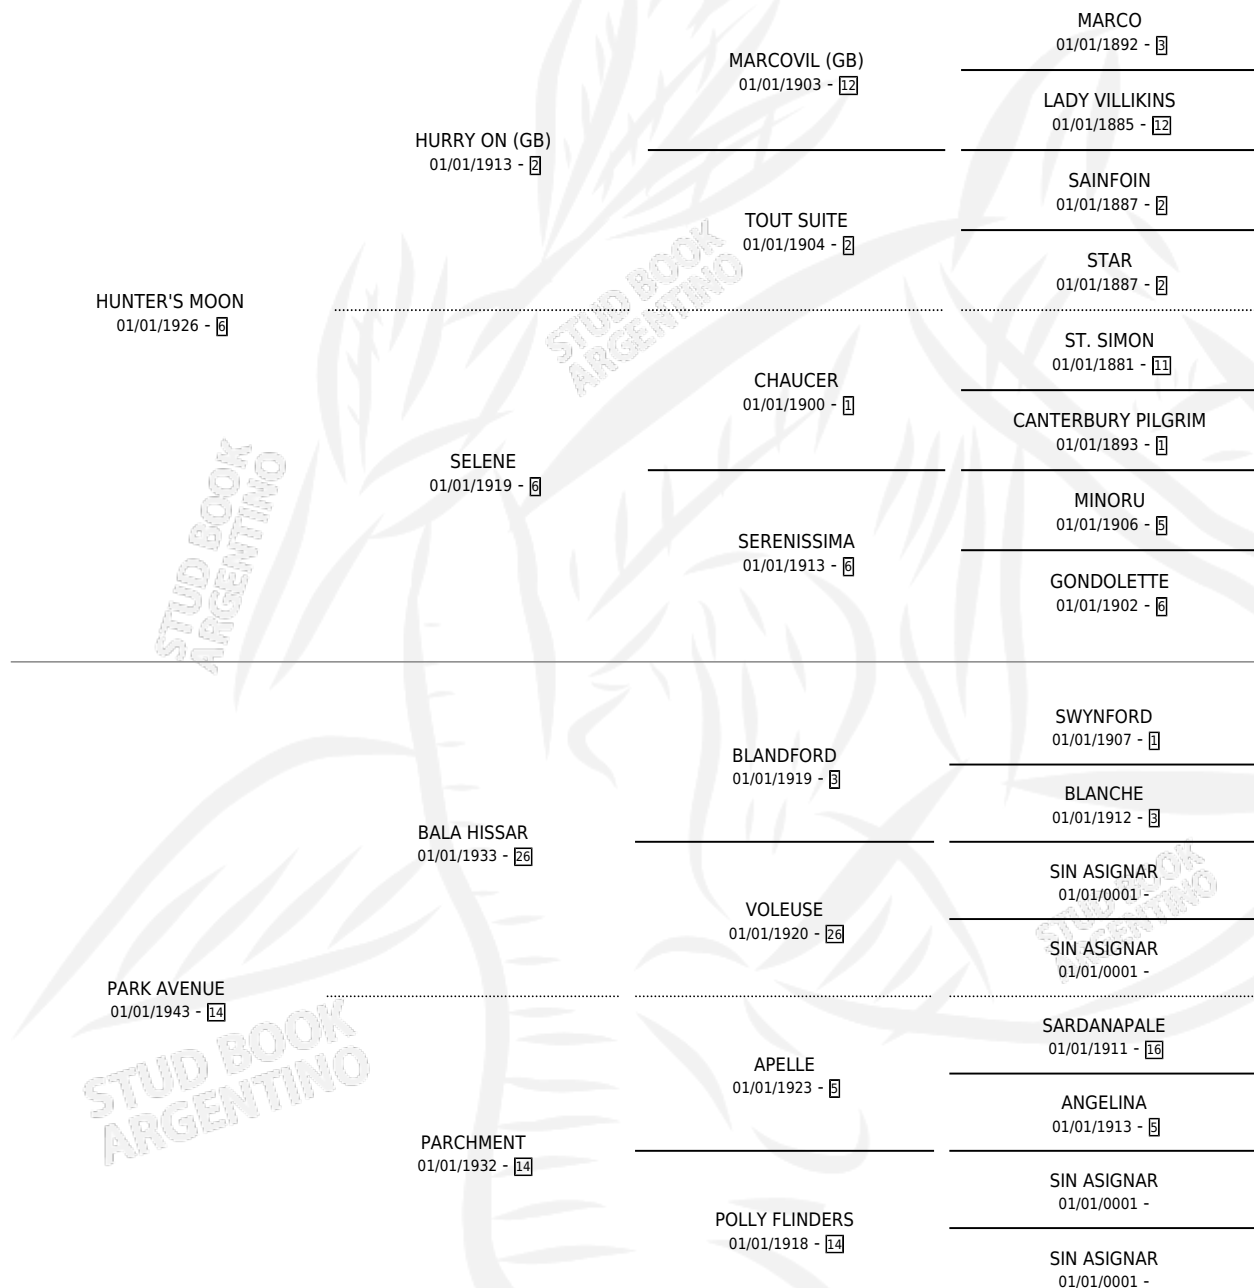

PANCHITO

por HUNTER'S MOON y PARK AVENUE por BALA HISSAR

Argentina · Macho · Zaino · SP · 01/01/1948
Familia 14-c · Volumen 20

ESTADO

TIPIFICACIÓN SANGUÍNEA	X
TIPIFICACIÓN POR ADN	X
PASAPORTE	X
IDENTIFICACIÓN POR MICROCHIP	X
REPRODUCTOR	X

Lugar de nacimiento: Campo particular

Criador: Sin dato

~

HIJOS

	MACHOS	HEMBRAS
1 NACIERON	0	1

SIN ACTUACIONES

PEDIGREE

PANCHITO