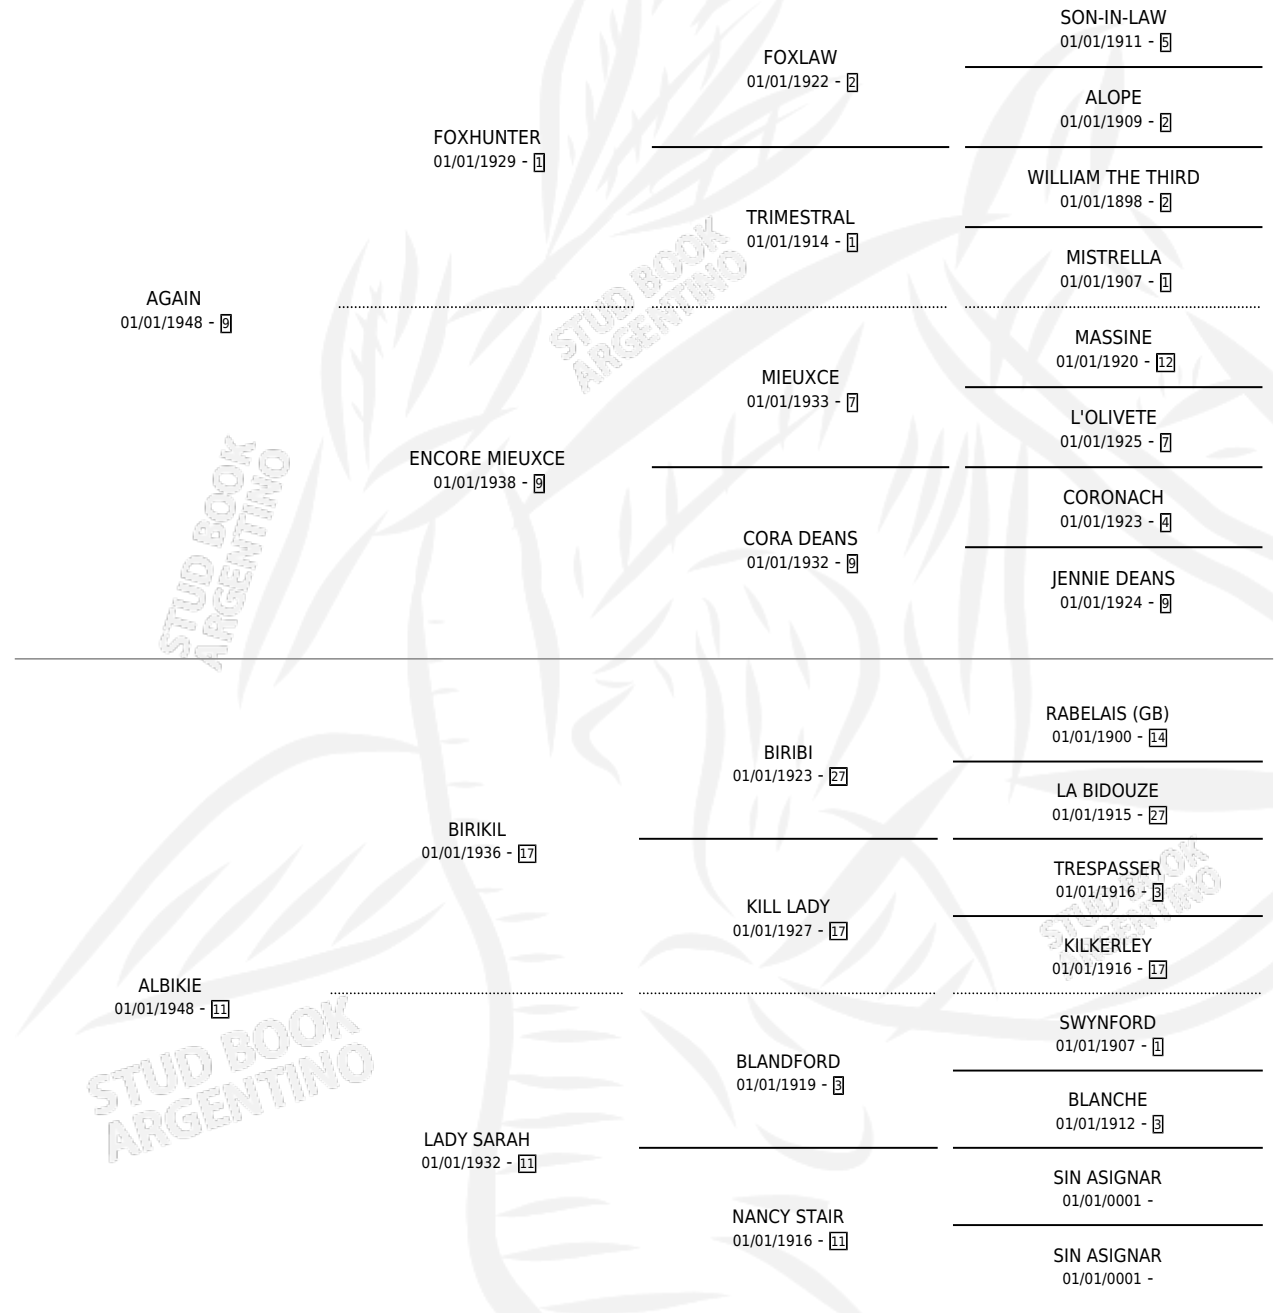

JOCKO

por **AGAIN** y **ALBIKIE** por **BIRIKIL**

Argentina · Macho · Alazan Tostado · SP · 01/01/1956
Familia 11-c · Volumen 22

ESTADO

TIPIFICACIÓN SANGUÍNEA	X
TIPIFICACIÓN POR ADN	X
PASAPORTE	X
IDENTIFICACIÓN POR MICROCHIP	X
REPRODUCTOR	✓

Lugar de nacimiento: Campo particular

Criador: Sin dato

~

HIJOS

	MACHOS	HEMBRAS
9 NACIERON	3	6
1 CORRIERON	1	0

SIN ACTUACIONES

PEDIGREE

SERVICIOS PADRILLO