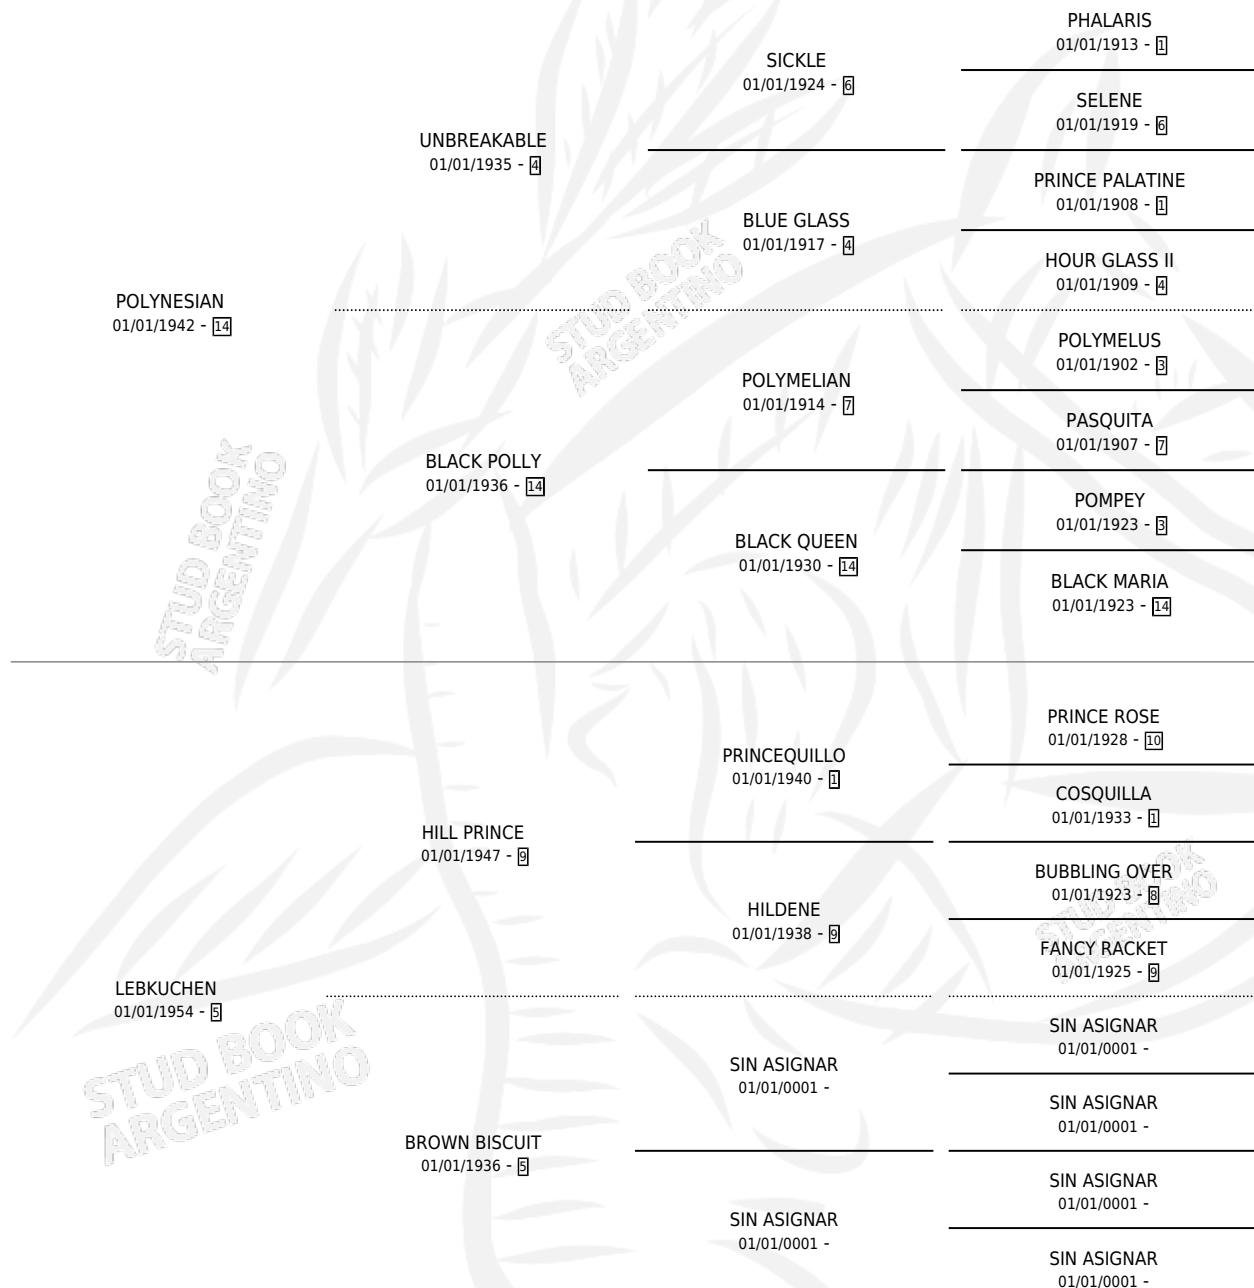

POLYGAMOUS

por POLYNESIAN y LEBKUCHEN por HILL PRINCE

Argentina · Hembra · Zaino · SP · 01/01/1960
Familia 5-j · Volumen 24

ESTADO

TIPIFICACIÓN SANGUÍNEA	X
TIPIFICACIÓN POR ADN	X
PASAPORTE	X
IDENTIFICACIÓN POR MICROCHIP	X
REPRODUCTOR	X

Lugar de nacimiento: Campo particular

Criador: Sin dato

~

HIJOS

	MACHOS	HEMBRAS
1 NACIERON	0	1

SIN ACTUACIONES

PEDIGREE

POLYGAMOUS