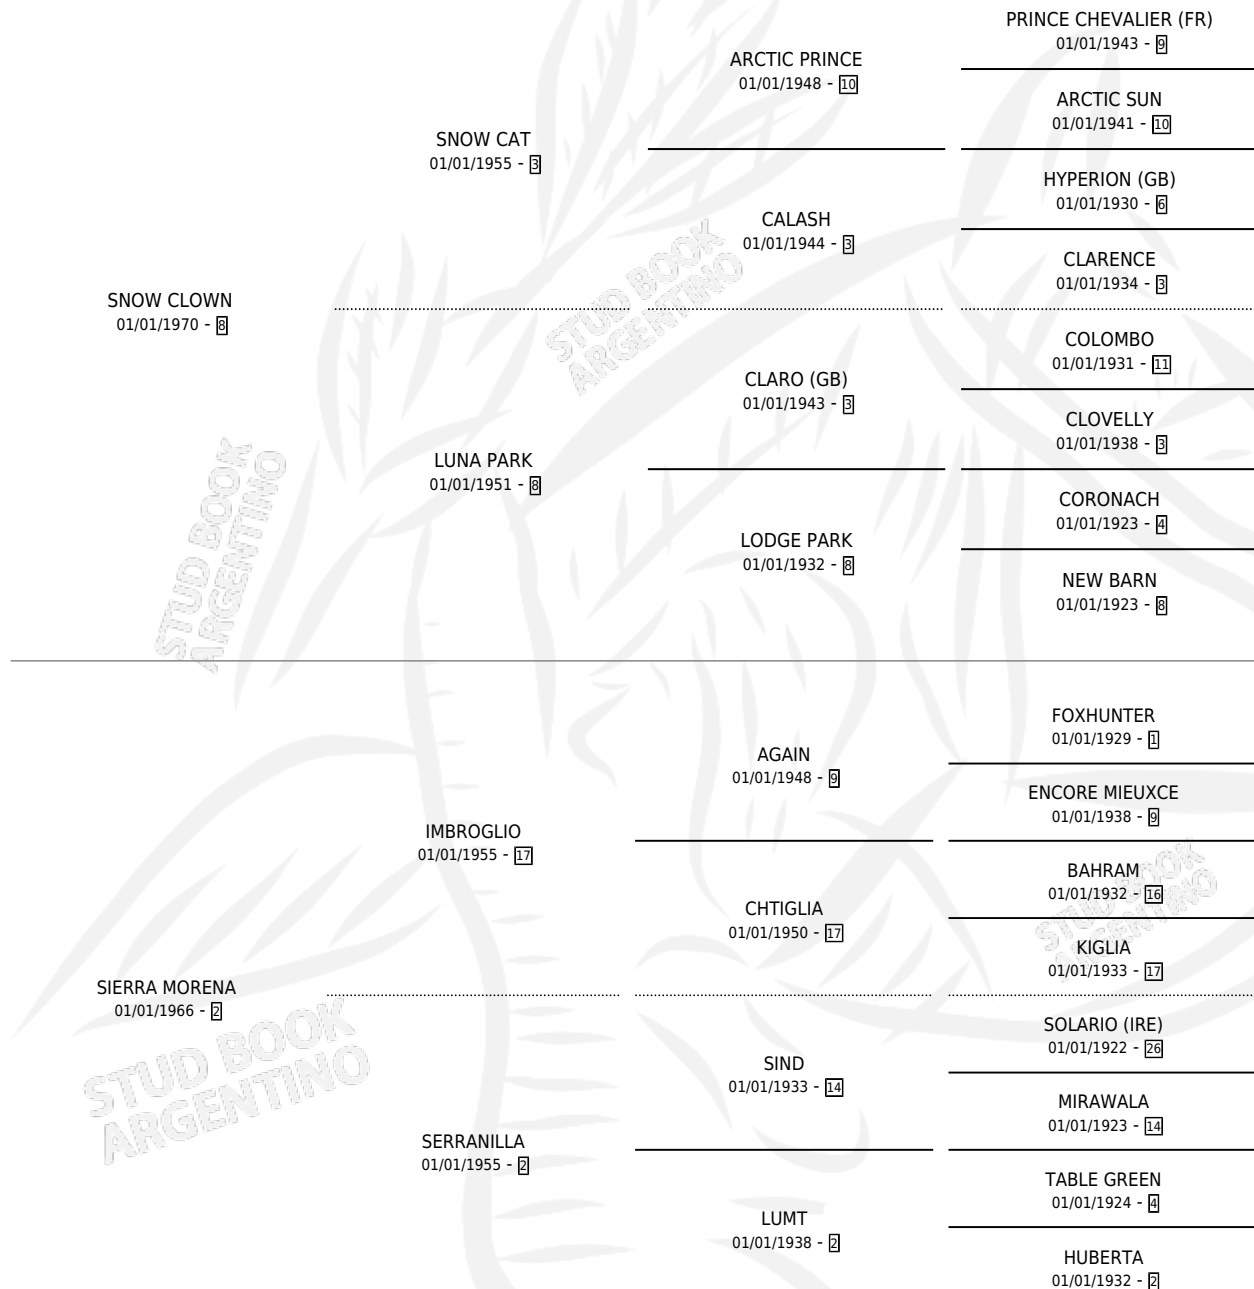

NIEVE PLATEADA

por SNOW CLOWN y SIERRA MORENA por IMBROGLIO

Argentina · Hembra · Zaino Doradillo · SP · 01/01/1977
Familia 2-f · Volumen 29

ESTADO

TIPIFICACIÓN SANGUÍNEA	X
TIPIFICACIÓN POR ADN	X
PASAPORTE	X
IDENTIFICACIÓN POR MICROCHIP	X
REPRODUCTOR	X

Lugar de nacimiento: Campo particular

Criador: Sin dato

~

HIJOS

	MACHOS	HEMBRAS
1 NACIERON	0	1

SIN ACTUACIONES

PEDIGREE

NIEVE PLATEADA