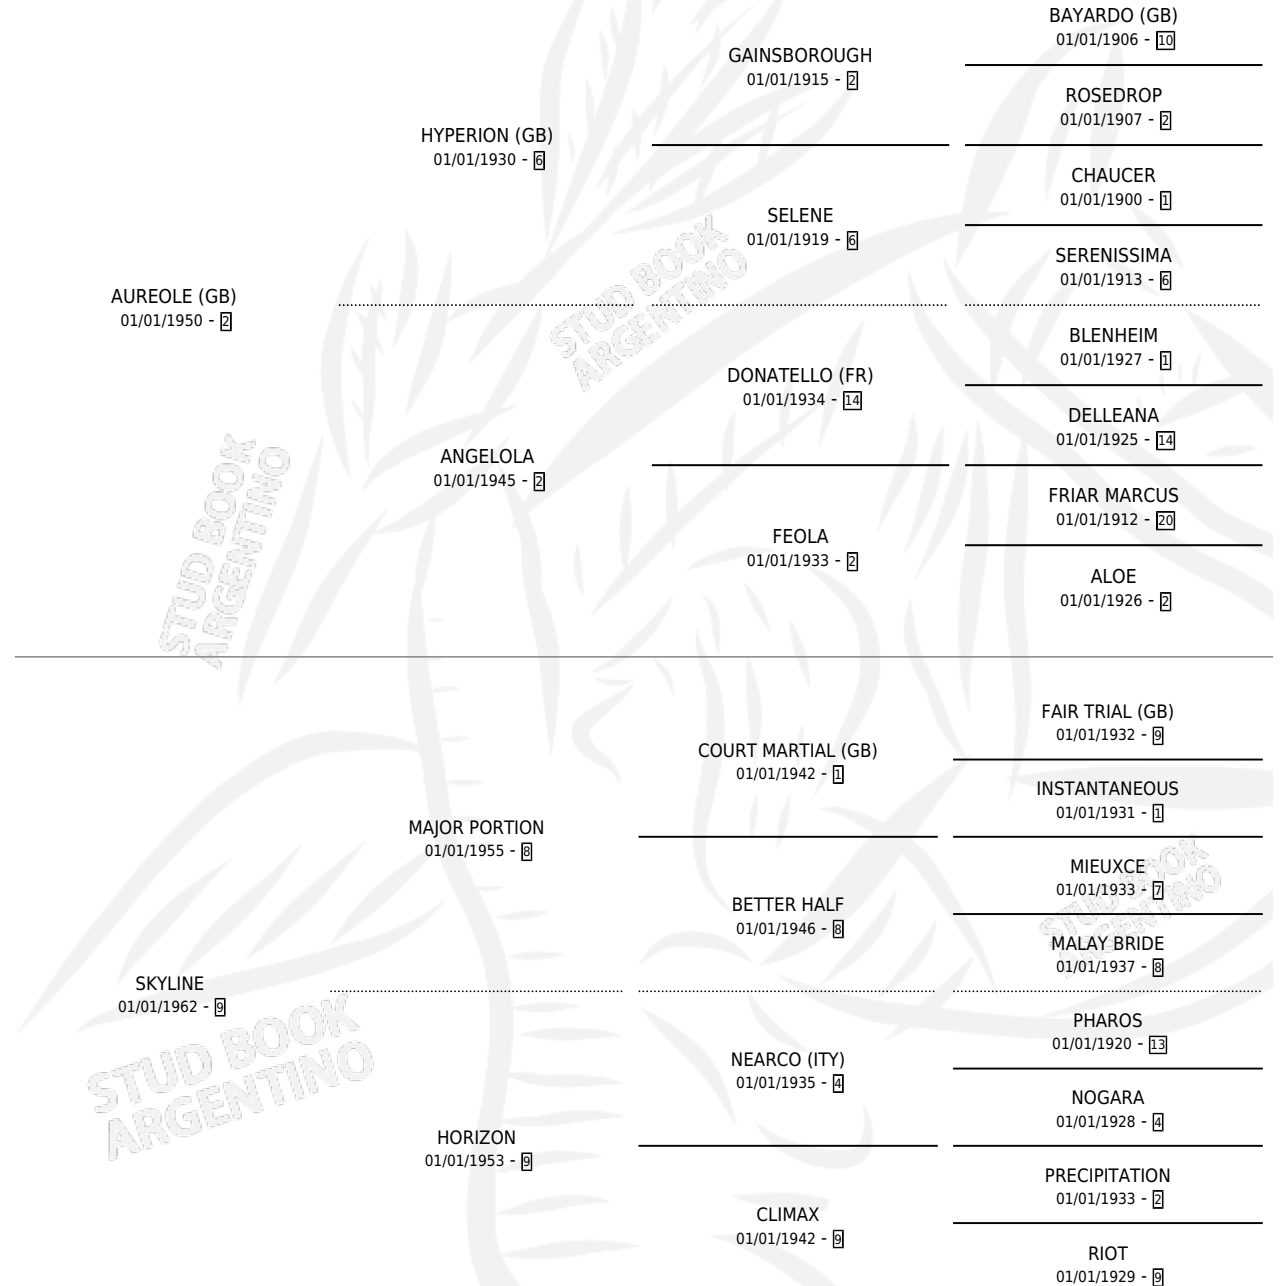

SKYLE

por AUREOLE (GB) y SKYLINE por MAJOR PORTION

Argentina · Hembra · Alazan · SP · 01/01/1969
Familia 9-c · Volumen 27

ESTADO

TIPIFICACIÓN SANGUÍNEA	X
TIPIFICACIÓN POR ADN	X
PASAPORTE	X
IDENTIFICACIÓN POR MICROCHIP	X
REPRODUCTOR	X

Lugar de nacimiento: Campo particular

Criador: Sin dato

~

HIJOS

	MACHOS	HEMBRAS
2 NACIERON	0	2
SIN ACTUACIONES		

PEDIGREE

SKYLE

Datos oficiales del Stud Book Argentino