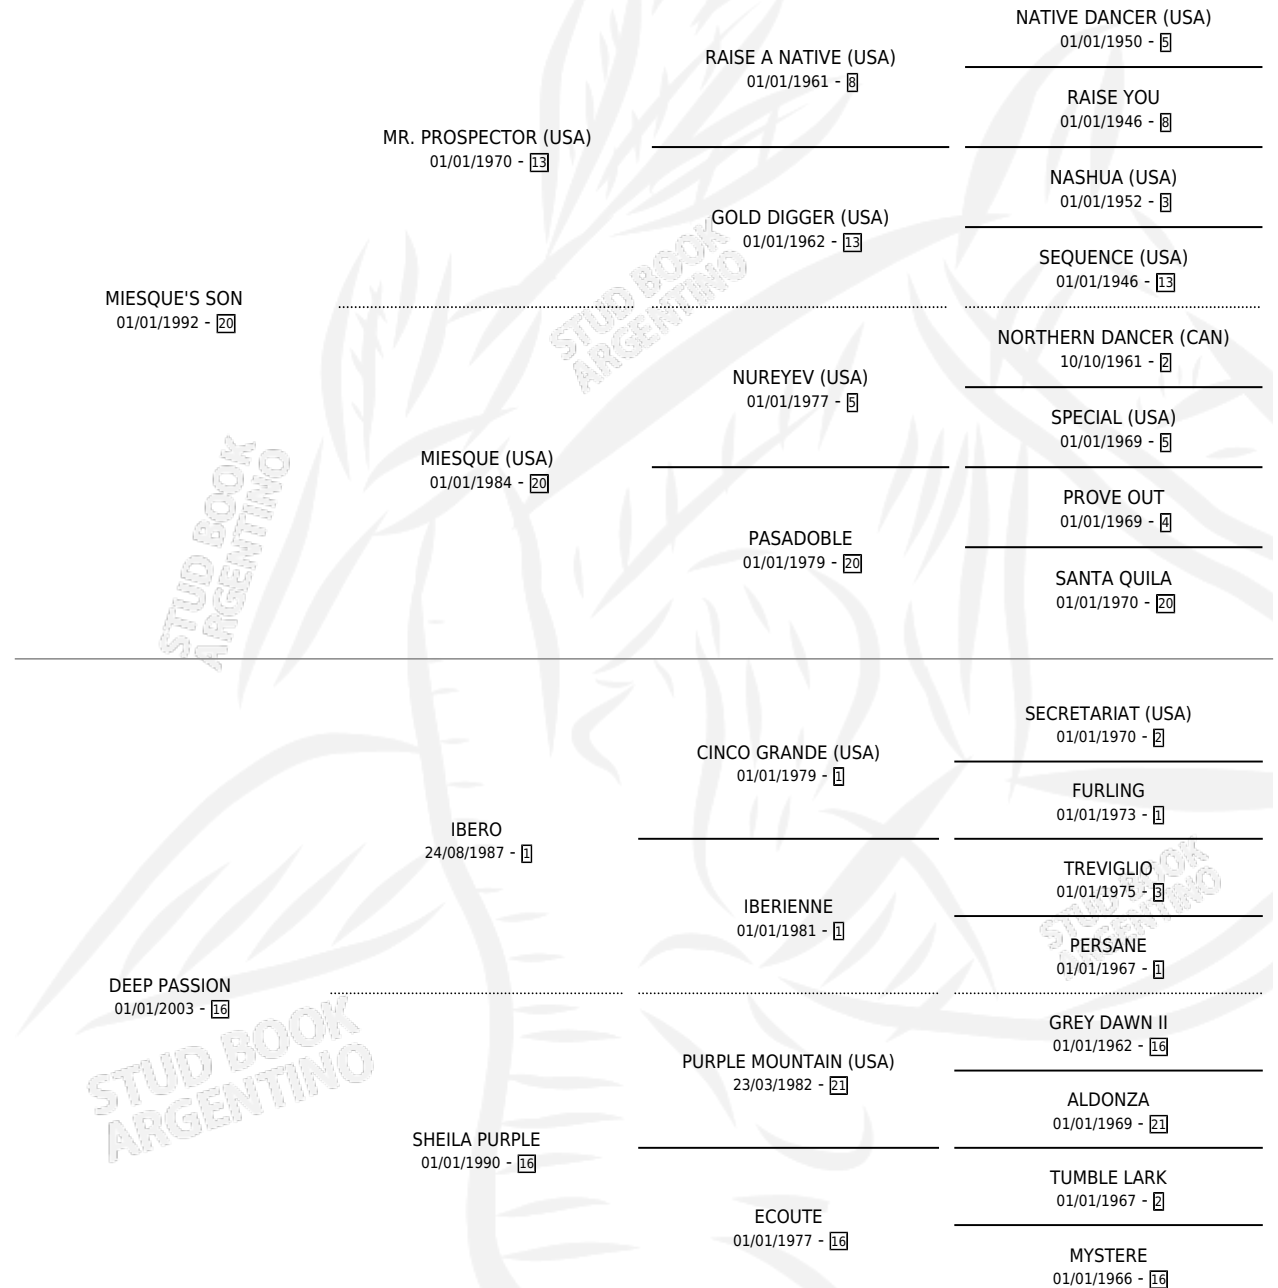

# HERMES (BRZ)

por MIESQUE'S SON y DEEP PASSION por IBERO

Brasil · Macho · Zaino Colorado · SP · 19/09/2007  
Familia 16-h · Volumen web

## ESTADO

TIPIFICACIÓN SANGUÍNEA	X
TIPIFICACIÓN POR ADN	X
PASAPORTE	✓
IDENTIFICACIÓN POR MICROCHIP	✓
REPRODUCTOR	X

**Lugar de nacimiento:** Brasil

**Criador:** Extranjero

## PEDIGREE

**EXPORTACIÓN / IMPORTACIÓN**

FECHA	MOVIMIENTO	PAÍS
10/12/2012	IMPORTADO	BRASIL

~

**CAMPAÑA**

Solo carreras oficiales de Argentina