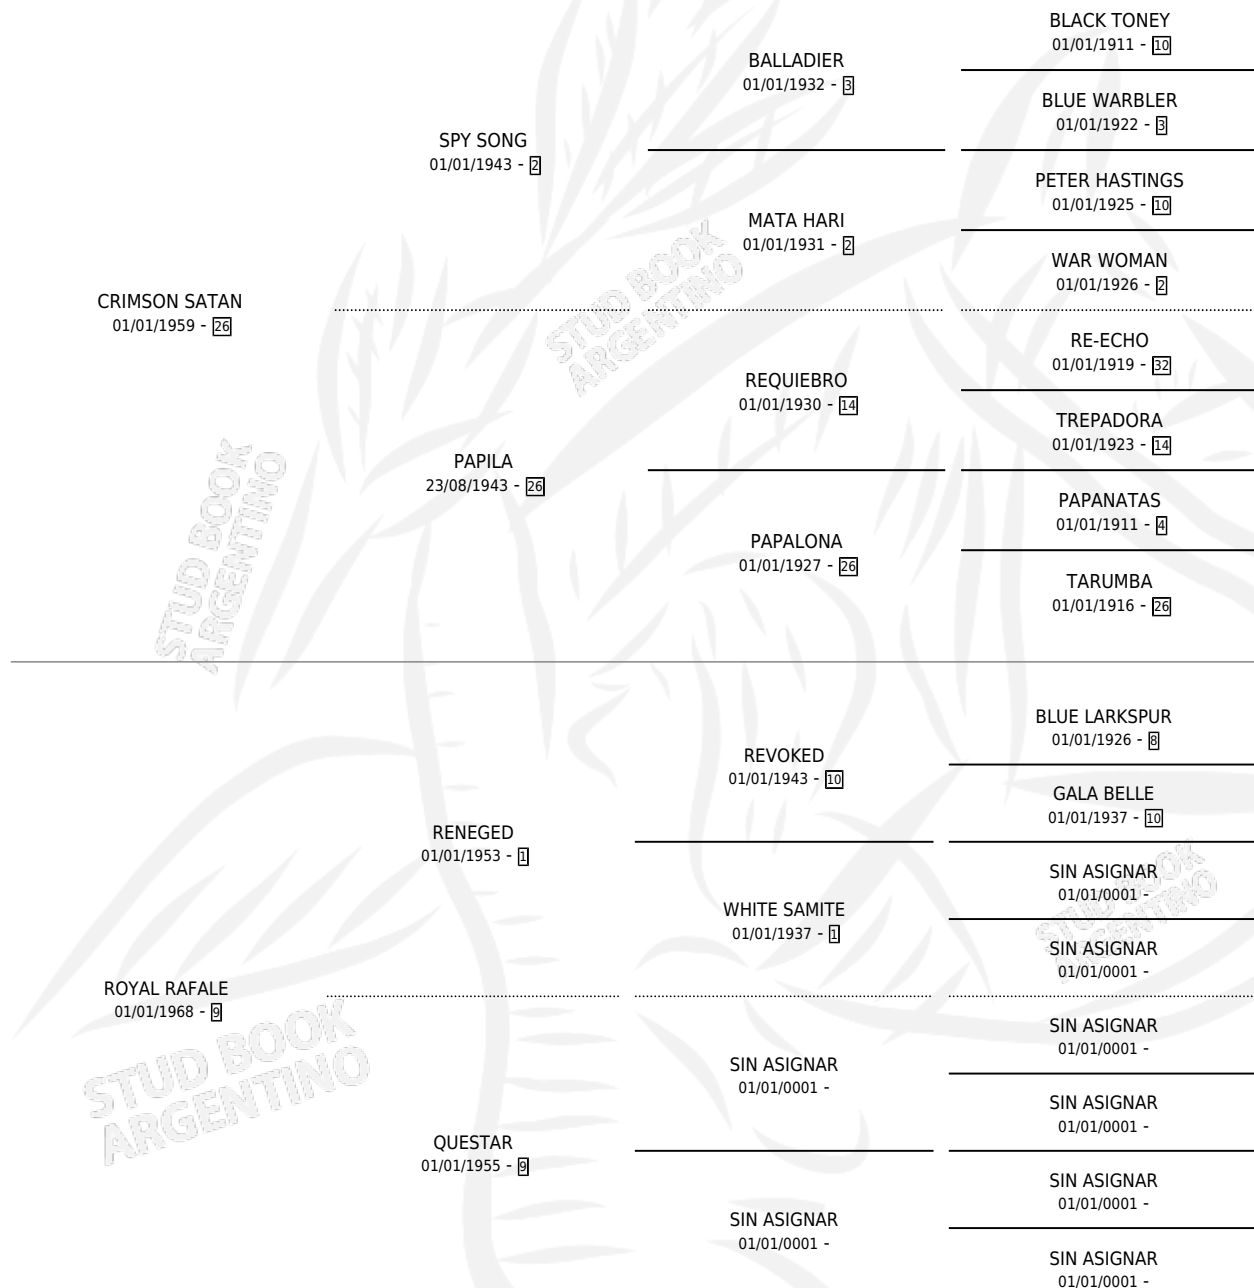

BUDA LADY

por CRIMSON SATAN y ROYAL RAFALE por RENEGED

Argentina · Hembra · No Consigna · SP · 01/01/1976
Familia 9 · Volumen 29

ESTADO

TIPIFICACIÓN SANGUÍNEA	X
TIPIFICACIÓN POR ADN	X
PASAPORTE	X
IDENTIFICACIÓN POR MICROCHIP	X
REPRODUCTOR	X

Lugar de nacimiento: Campo particular

Criador: Sin dato

~

HIJOS

	MACHOS	HEMBRAS
1 NACIERON	0	1
SIN ACTUACIONES		

PEDIGREE

BUDA LADY

Datos oficiales del Stud Book Argentino